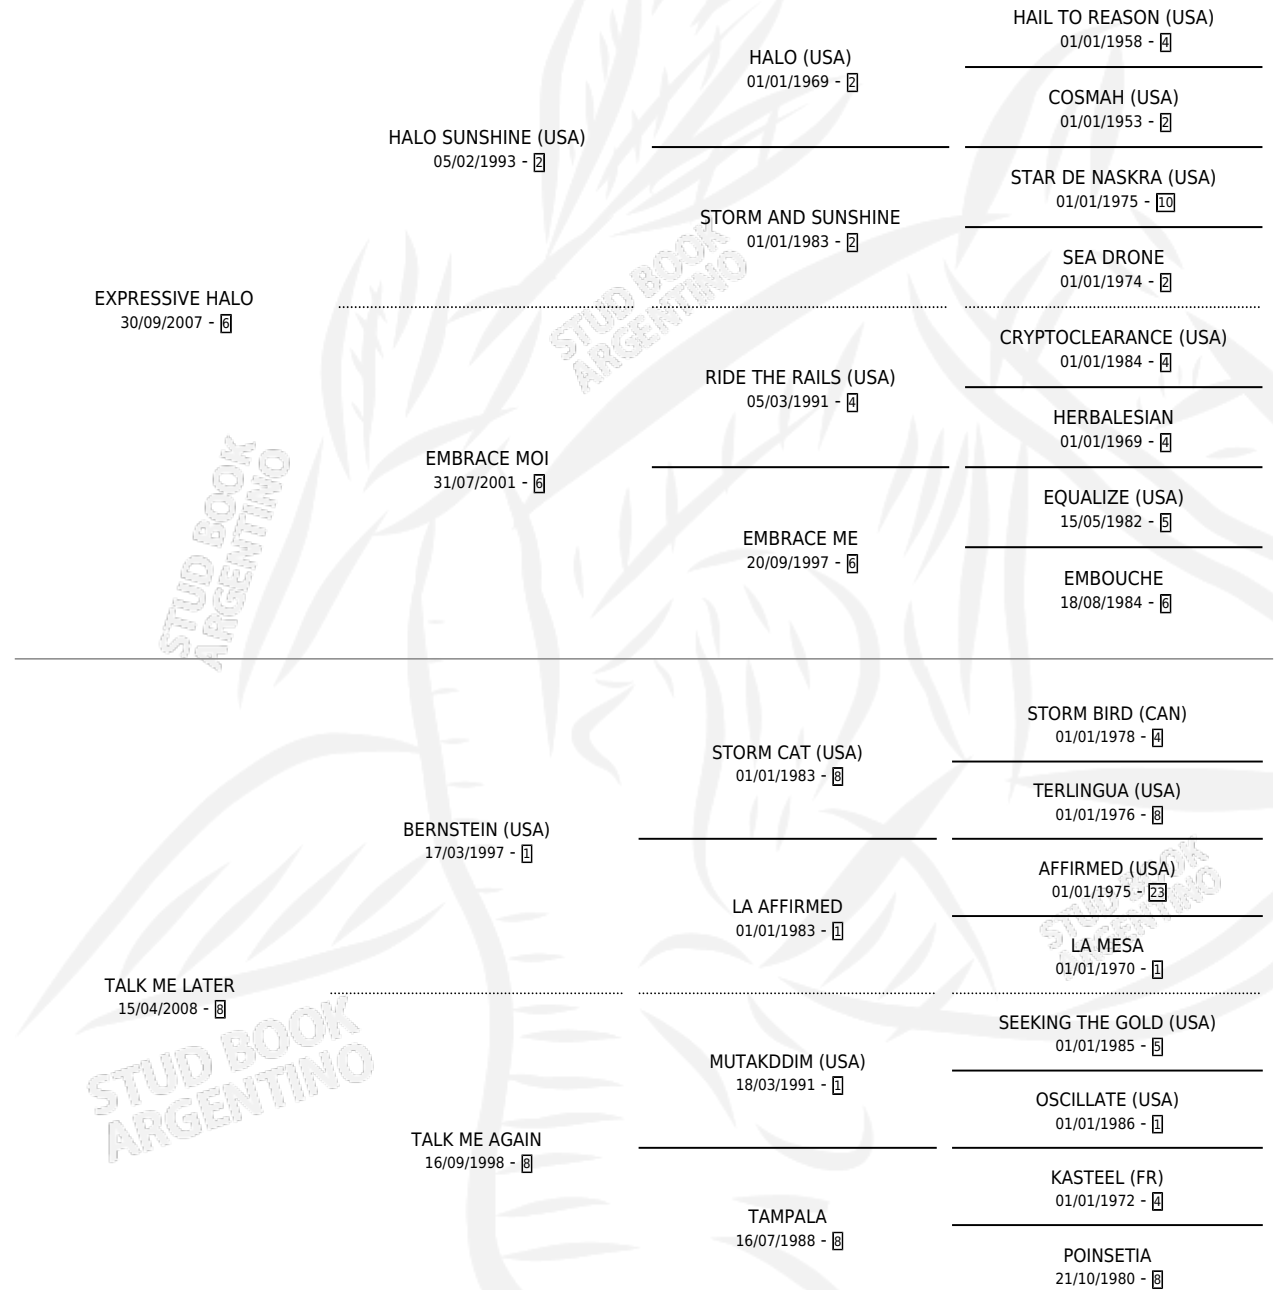

CHE GRACIOSA

por EXPRESSIVE HALO y TALK ME LATER por BERNSTEIN (USA)

Argentina · Hembra · Alazan · SP · 30/08/2014
Familia 8-g · Volumen 42

ESTADO

TIPIFICACIÓN SANGUÍNEA	X
TIPIFICACIÓN POR ADN	✓
PASAPORTE	✓
IDENTIFICACIÓN POR MICROCHIP	✓
REPRODUCTOR	✓

Lugar de nacimiento: Costa Del Rio
Criador: Losinno Patricio Francisco

PEDIGREE