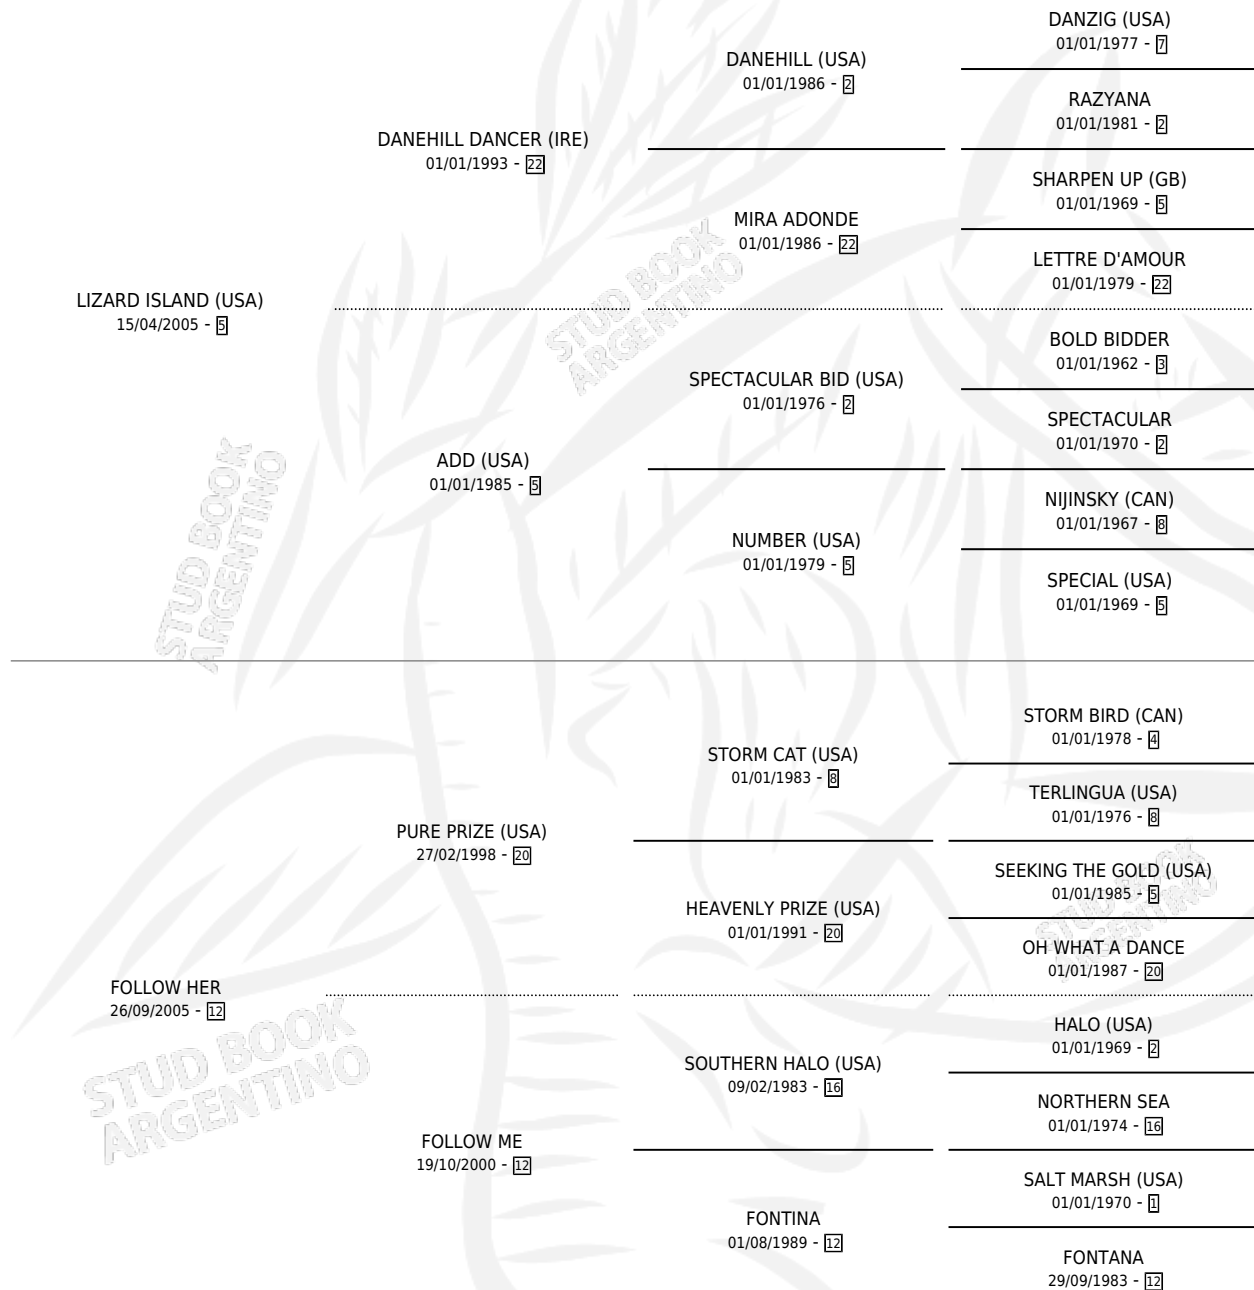

CHE CORDOBESA

por LIZARD ISLAND (USA) y FOLLOW HER por PURE PRIZE (USA)

Argentina · Hembra · Zaino · SP · 06/09/2014
Familia 12-d · Volumen 42

ESTADO

TIPIFICACIÓN SANGUÍNEA	X
TIPIFICACIÓN POR ADN	✓
PASAPORTE	✓
IDENTIFICACIÓN POR MICROCHIP	✓
REPRODUCTOR	✓

Lugar de nacimiento: Costa Del Rio
Criador: Costa Del Rio

~

HIJOS

	MACHOS	HEMBRAS
3 NACIERON	3	0
SIN ACTUACIONES		

PEDIGREE