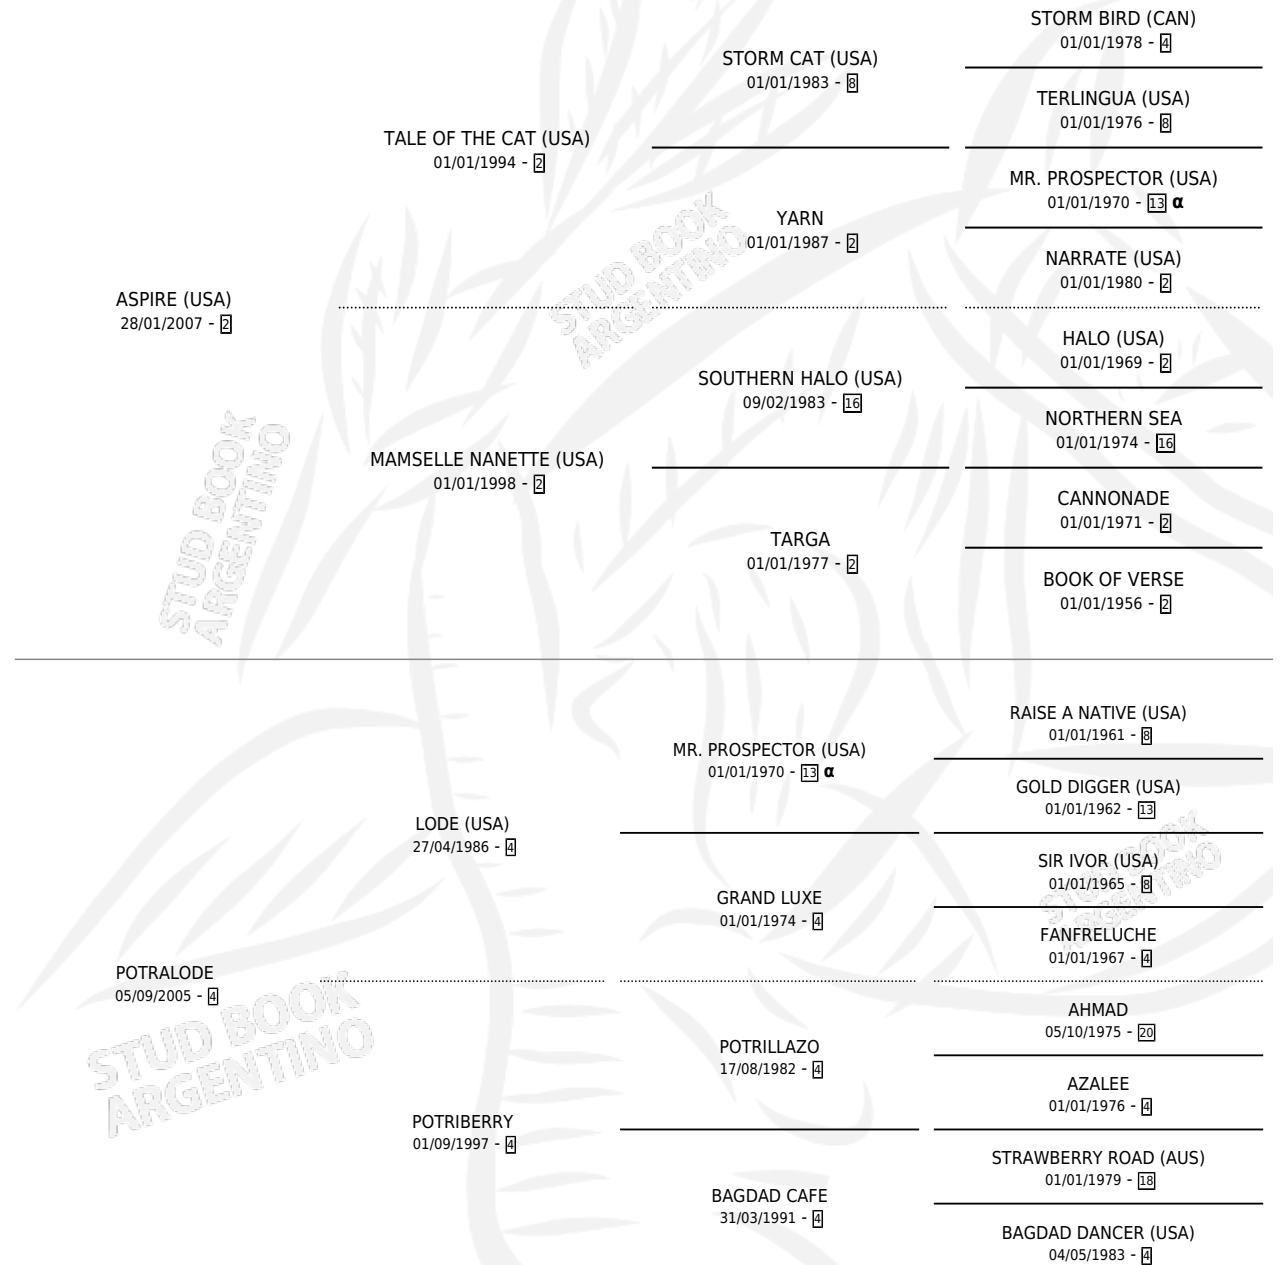

# EL DE LOD

por **ASPIRE (USA)** y **POTRALODE** por **LODE (USA)**

Argentina · Macho · Zaino · SP · 13/08/2014  
Familia 4-m · Volumen 42

## ESTADO

TIPIFICACIÓN SANGUÍNEA	X
TIPIFICACIÓN POR ADN	✓
PASAPORTE	✓
IDENTIFICACIÓN POR MICROCHIP	✓
REPRODUCTOR	X

**Lugar de nacimiento:** Vadarkblar

**Criador:** Vadarkblar

## PEDIGREE

INBREEDING : α