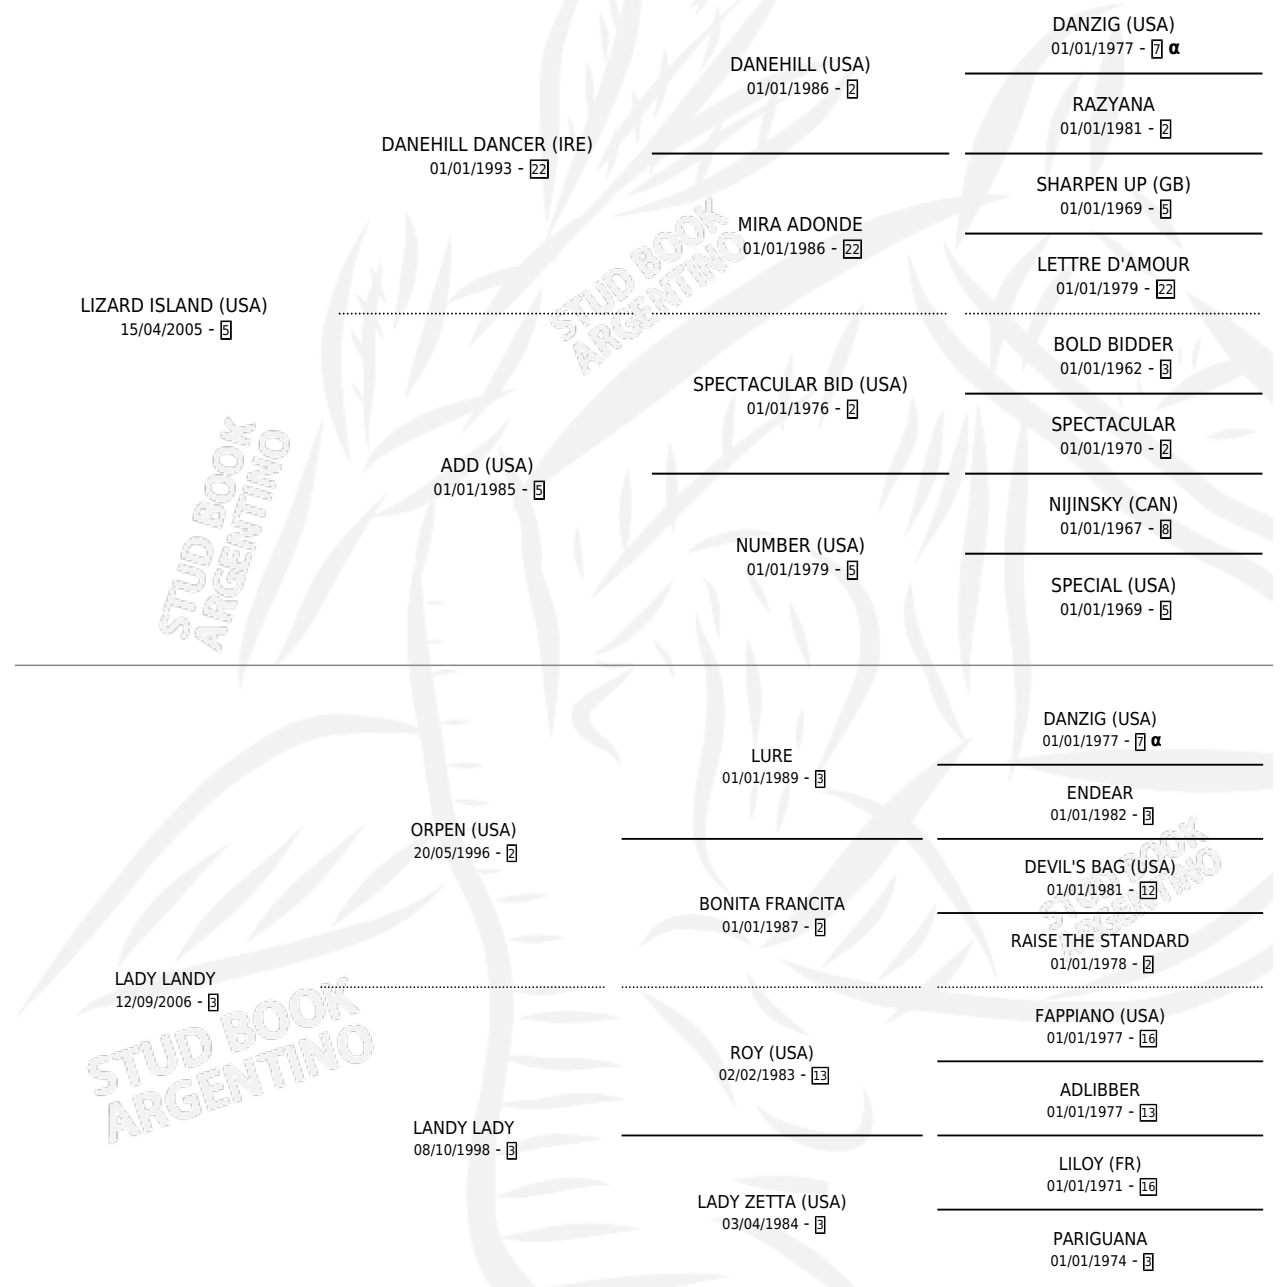

LADY DE ACHIRAS

por LIZARD ISLAND (USA) y LADY LANDY por ORPEN (USA)

Argentina · Hembra · Zaino · SP · 08/08/2014
Familia 3-h · Volumen 42

ESTADO

TIPIFICACIÓN SANGUÍNEA	X
TIPIFICACIÓN POR ADN	✓
PASAPORTE	✓
IDENTIFICACIÓN POR MICROCHIP	✓
REPRODUCTOR	X

Lugar de nacimiento: Costa Del Rio
Criador: Mentucci Fabio Hernan

PEDIGREE

INBREEDING : α

LADY DE ACHIRAS

Datos oficiales del Stud Book Argentino

Documento generado el 14/05/2026

studbook.org.ar