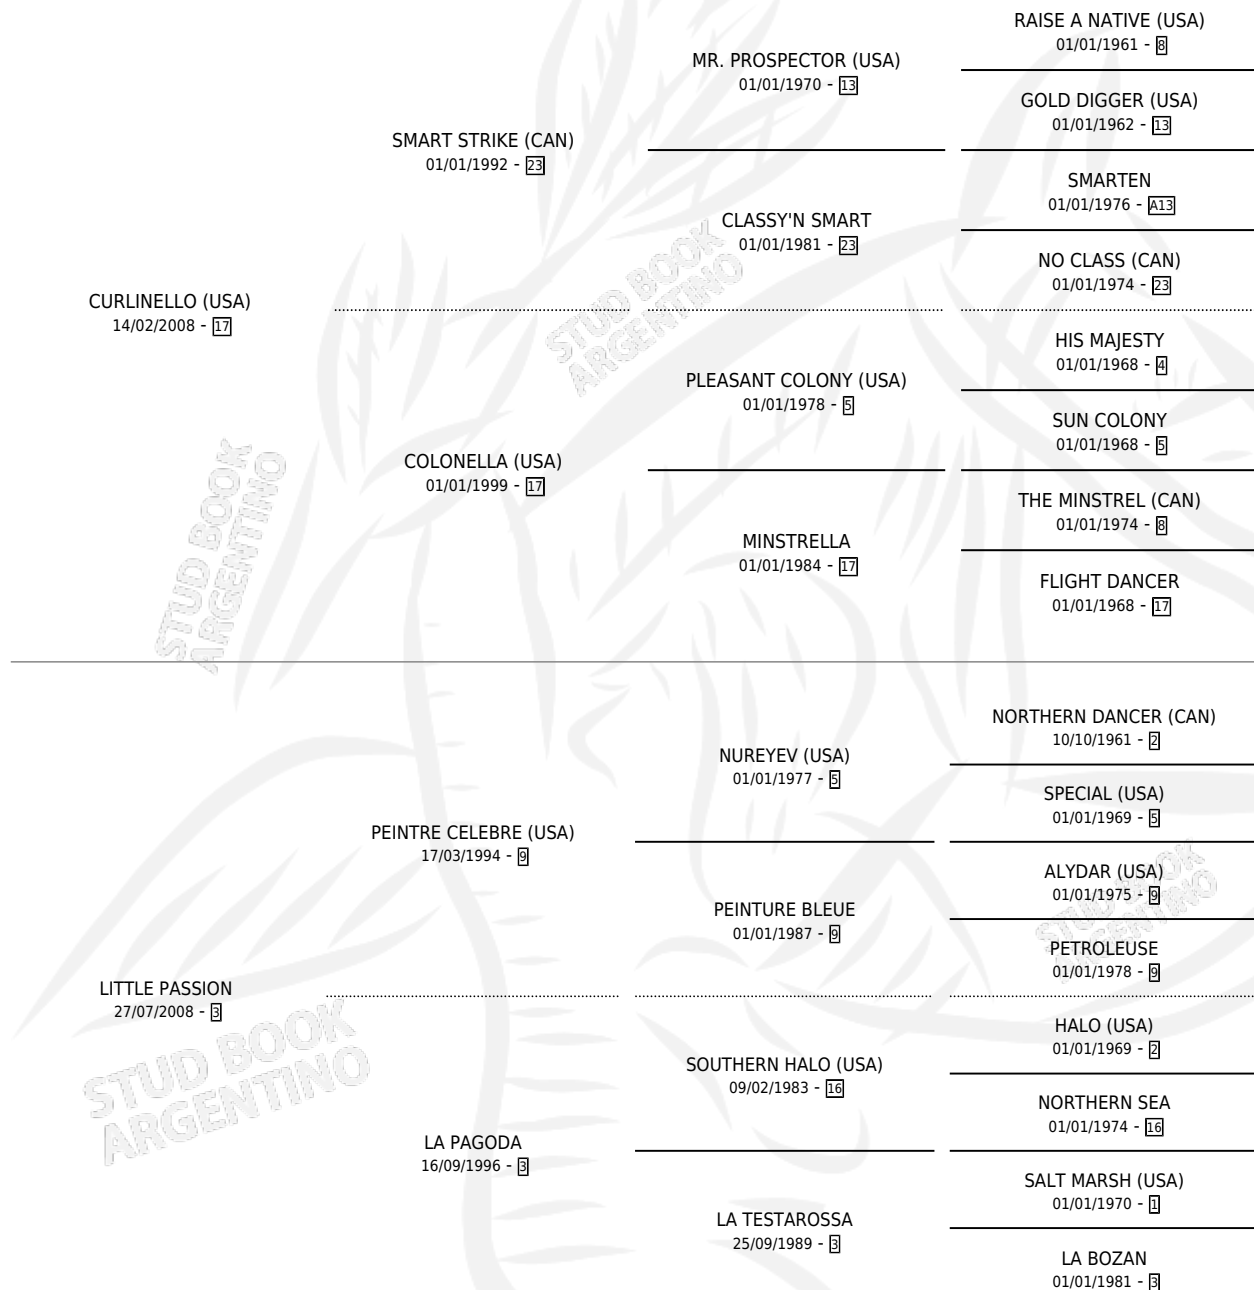

LARGE PASSION

por **CURLINELLO (USA)** y **LITTLE PASSION** por **PEINTRE CELEBRE (USA)**

Argentina · Macho · Alazan · SP · 19/08/2014
Familia 3-h · Volumen 42

ESTADO

TIPIFICACIÓN SANGUÍNEA	X
TIPIFICACIÓN POR ADN	✓
PASAPORTE	✓
IDENTIFICACIÓN POR MICROCHIP	✓
REPRODUCTOR	X

Lugar de nacimiento: Orilla Del Monte

Criador: Orilla Del Monte

PEDIGREE

CAMPAÑA

Solo carreras oficiales de Argentina

POR EDAD

EDAD	CC	1°	2°	3°	4°	5°	NP	CLC	CLG	CLCG1	CLGG1	IMPORTE	GANANCIA / CC
3 AÑOS	2	0	0	1	0	1	0	0	0	0	0	\$38,016	\$19,008
4 AÑOS	8	1	3	0	1	2	1	0	0	0	0	\$312,250	\$39,031
5 AÑOS	3	1	0	0	0	0	2	0	0	0	0	\$105,000	\$35,000
TOTALES	13	2	3	1	1	3	3	0	0	0	0	\$455,266	\$35,020
%		15.4%	23.1%	7.7%	7.7%	23.1%	23.1%	0.0%	0.0%	0.0%	0.0%		