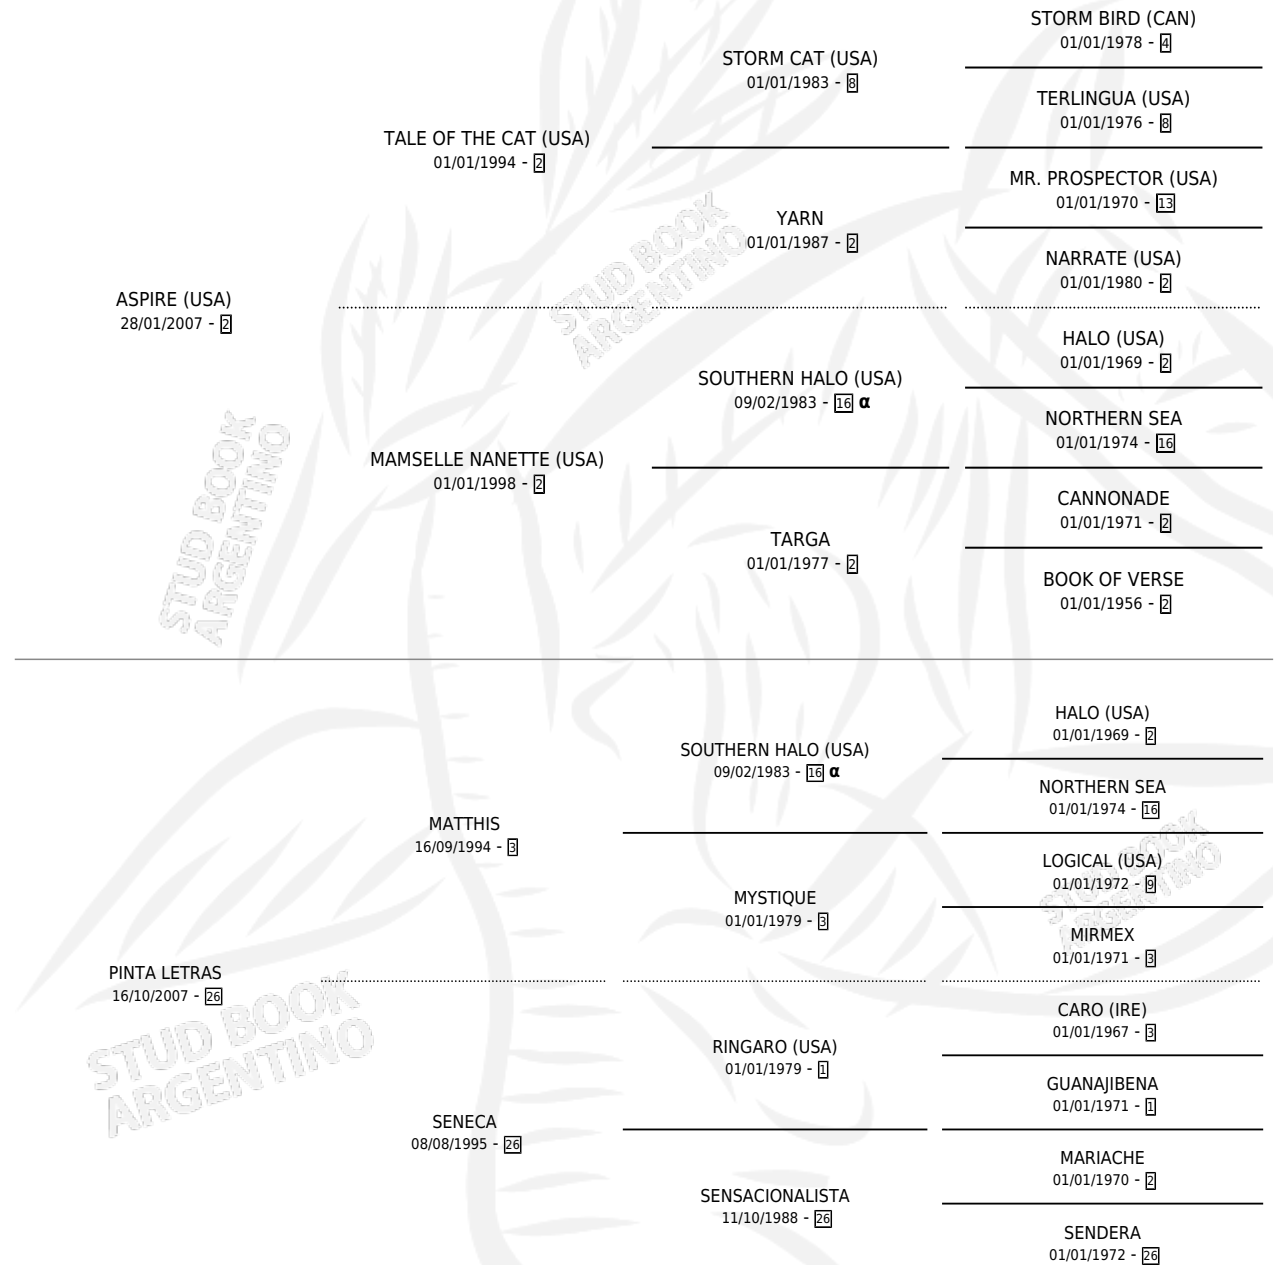

EL FILETEADOR

por **ASPIRE (USA)** y **PINTA LETRAS** por **MATTHIS**

Argentina · Macho · Zaino · SP · 18/08/2014
Familia 26 · Volumen 42

ESTADO

TIPIFICACIÓN SANGUÍNEA	X
TIPIFICACIÓN POR ADN	✓
PASAPORTE	✓
IDENTIFICACIÓN POR MICROCHIP	✓
REPRODUCTOR	X

Lugar de nacimiento: Vadarkblar

Criador: Vadarkblar

PEDIGREE

INBREEDING : α

EL FILETEADOR

Datos oficiales del Stud Book Argentino

Documento generado el 07/05/2026

studbook.org.ar