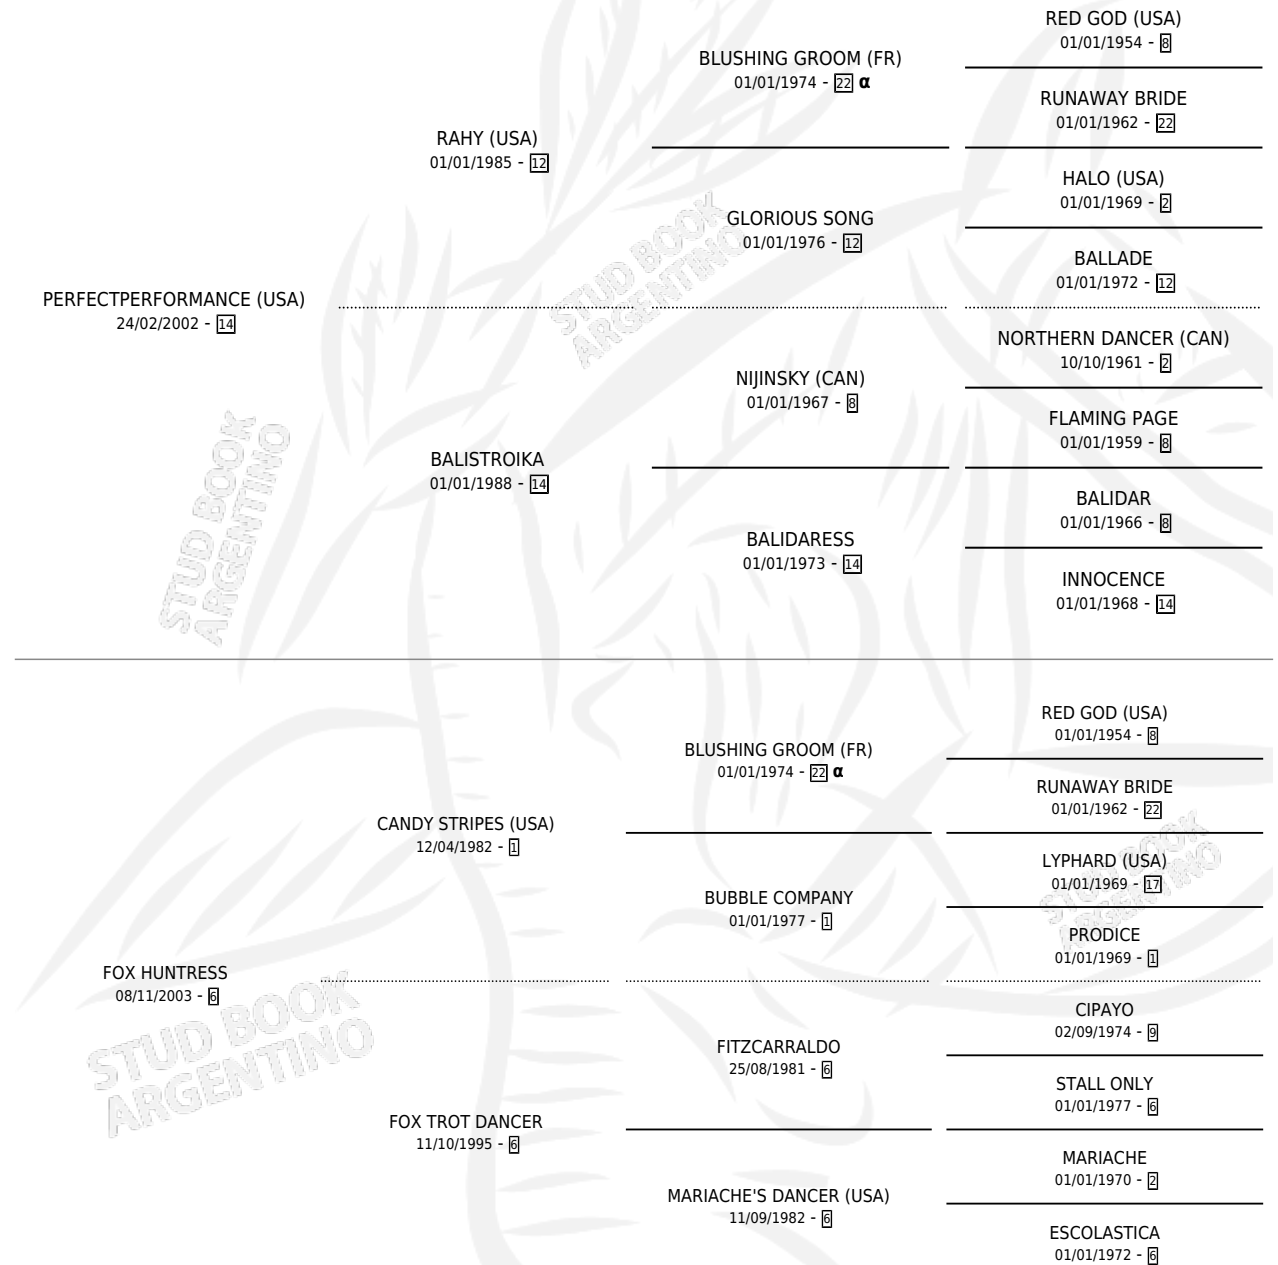

CHE PROFETA

por PERFECTPERFORMANCE (USA) y FOX HUNTRESS por
CANDY STRIPES (USA)

Argentina · Macho · Alazan · SP · 07/09/2014
Familia 6-f · Volumen 42

ESTADO

TIPIFICACIÓN SANGUÍNEA	X
TIPIFICACIÓN POR ADN	✓
PASAPORTE	✓
IDENTIFICACIÓN POR MICROCHIP	✓
REPRODUCTOR	X

Lugar de nacimiento: Costa Del Rio
Criador: Haras Identic S.A.

PEDIGREE

INBREEDING : α

CAMPAÑA

Solo carreras oficiales de Argentina

POR EDAD

EDAD	CC	1°	2°	3°	4°	5°	NP	CLC	CLG	CLCG1	CLGG1	IMPORTE	GANANCIA / CC
3 AÑOS	4	0	0	0	0	0	4	0	0	0	0	\$0	\$0
4 AÑOS	3	0	0	0	0	0	3	0	0	0	0	\$0	\$0
TOTALES	7	0	0	0	0	0	7	0	0	0	0	\$0	\$0
%		0.0%	0.0%	0.0%	0.0%	0.0%	100%	0.0%	0.0%	0.0%	0.0%		