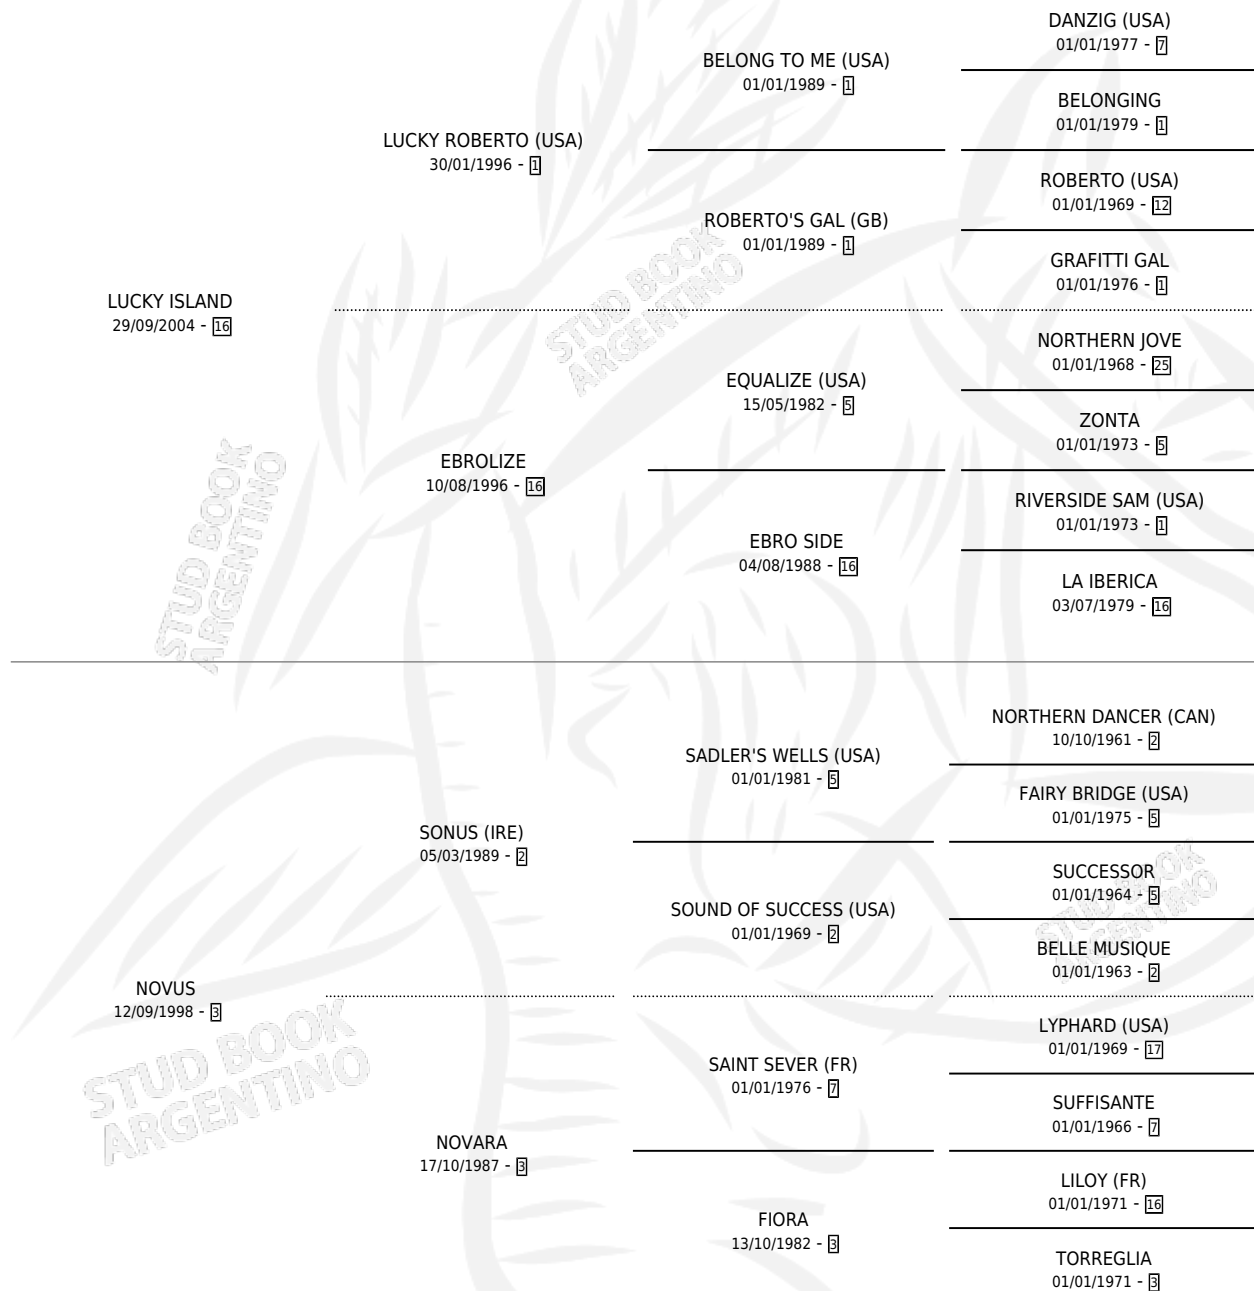

FRANCHU ISLAND

por LUCKY ISLAND y NOVUS por SONUS (IRE)

Argentina · Hembra · Alazan · SP · 27/08/2014
Familia 3-b · Volumen 42

ESTADO

TIPIFICACIÓN SANGUÍNEA	X
TIPIFICACIÓN POR ADN	✓
PASAPORTE	✓
IDENTIFICACIÓN POR MICROCHIP	✓
REPRODUCTOR	X

Lugar de nacimiento: Alborada
Criador: Spilere Sebastian Eduardo

PEDIGREE