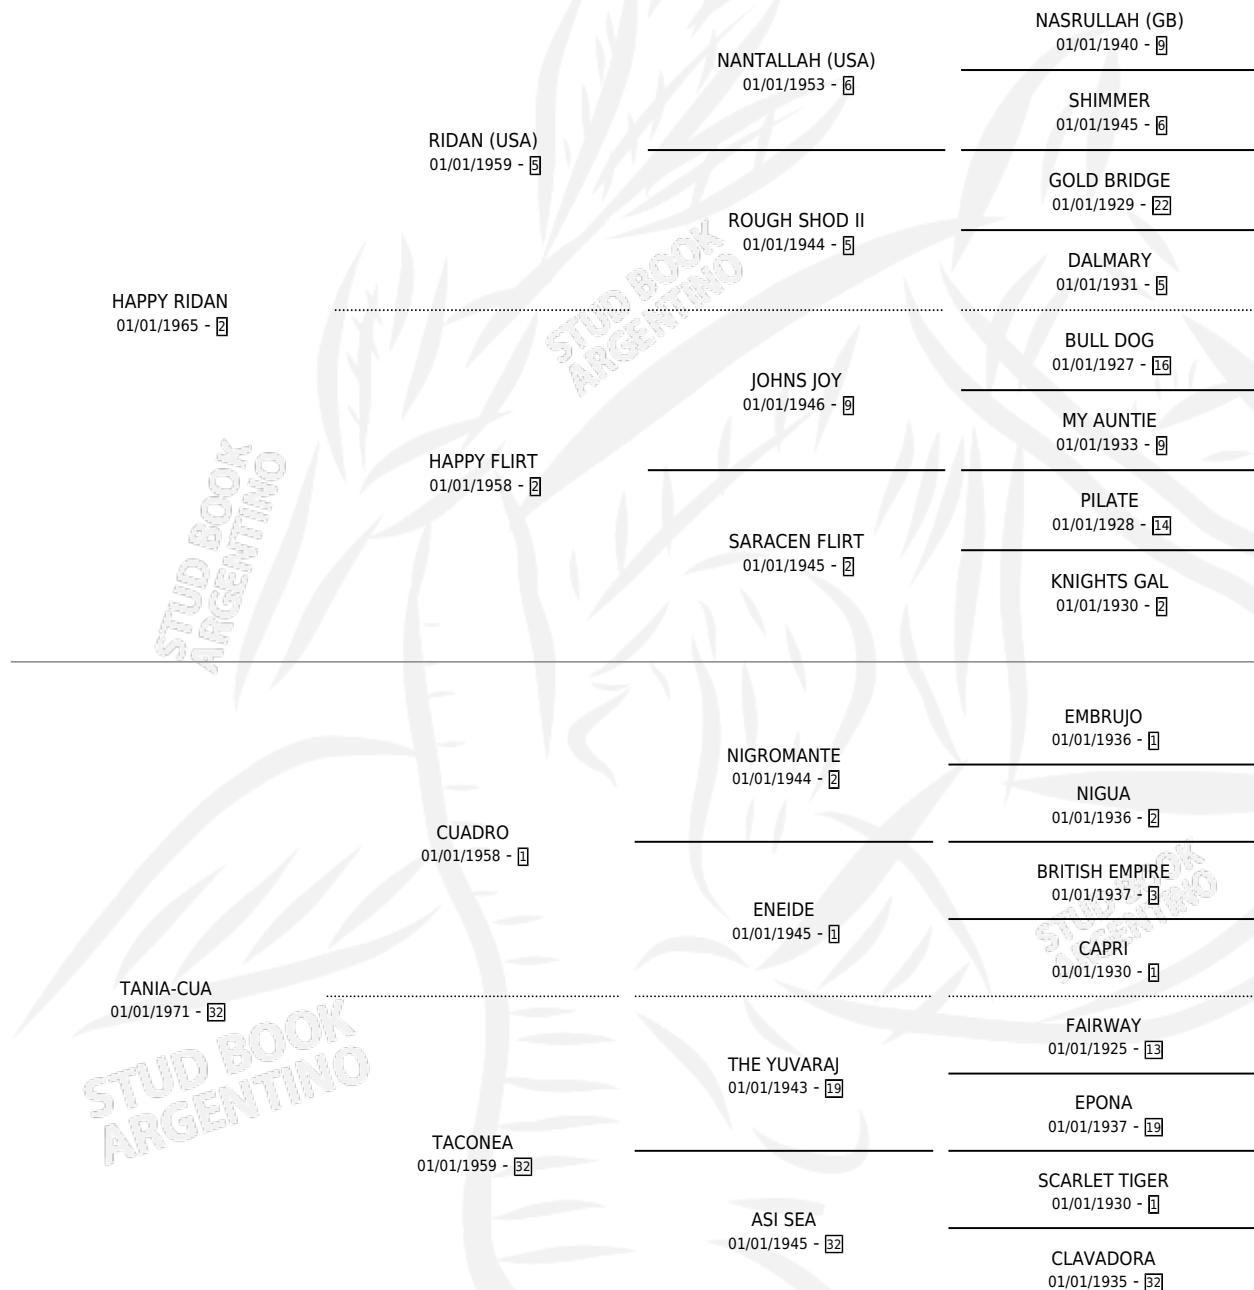

HANIA

por **HAPPY RIDAN** y **TANIA-CUA** por **CUADRO**

Argentina · Hembra · Alazan · SP · 01/01/1976
Familia 32 · Volumen 29

ESTADO

TIPIFICACIÓN SANGUÍNEA	X
TIPIFICACIÓN POR ADN	X
PASAPORTE	X
IDENTIFICACIÓN POR MICROCHIP	X
REPRODUCTOR	✓

Lugar de nacimiento: Campo particular

Criador: Sin dato

~

HIJOS

	MACHOS	HEMBRAS
8 NACIERON	3	5
3 CORRIERON	1	2
3 GANARON	1	2
0 GANADORES CL	0 GANADORES GR	0 GANADORES G1

PEDIGREE

CAMPAÑA

Solo carreras oficiales de Argentina