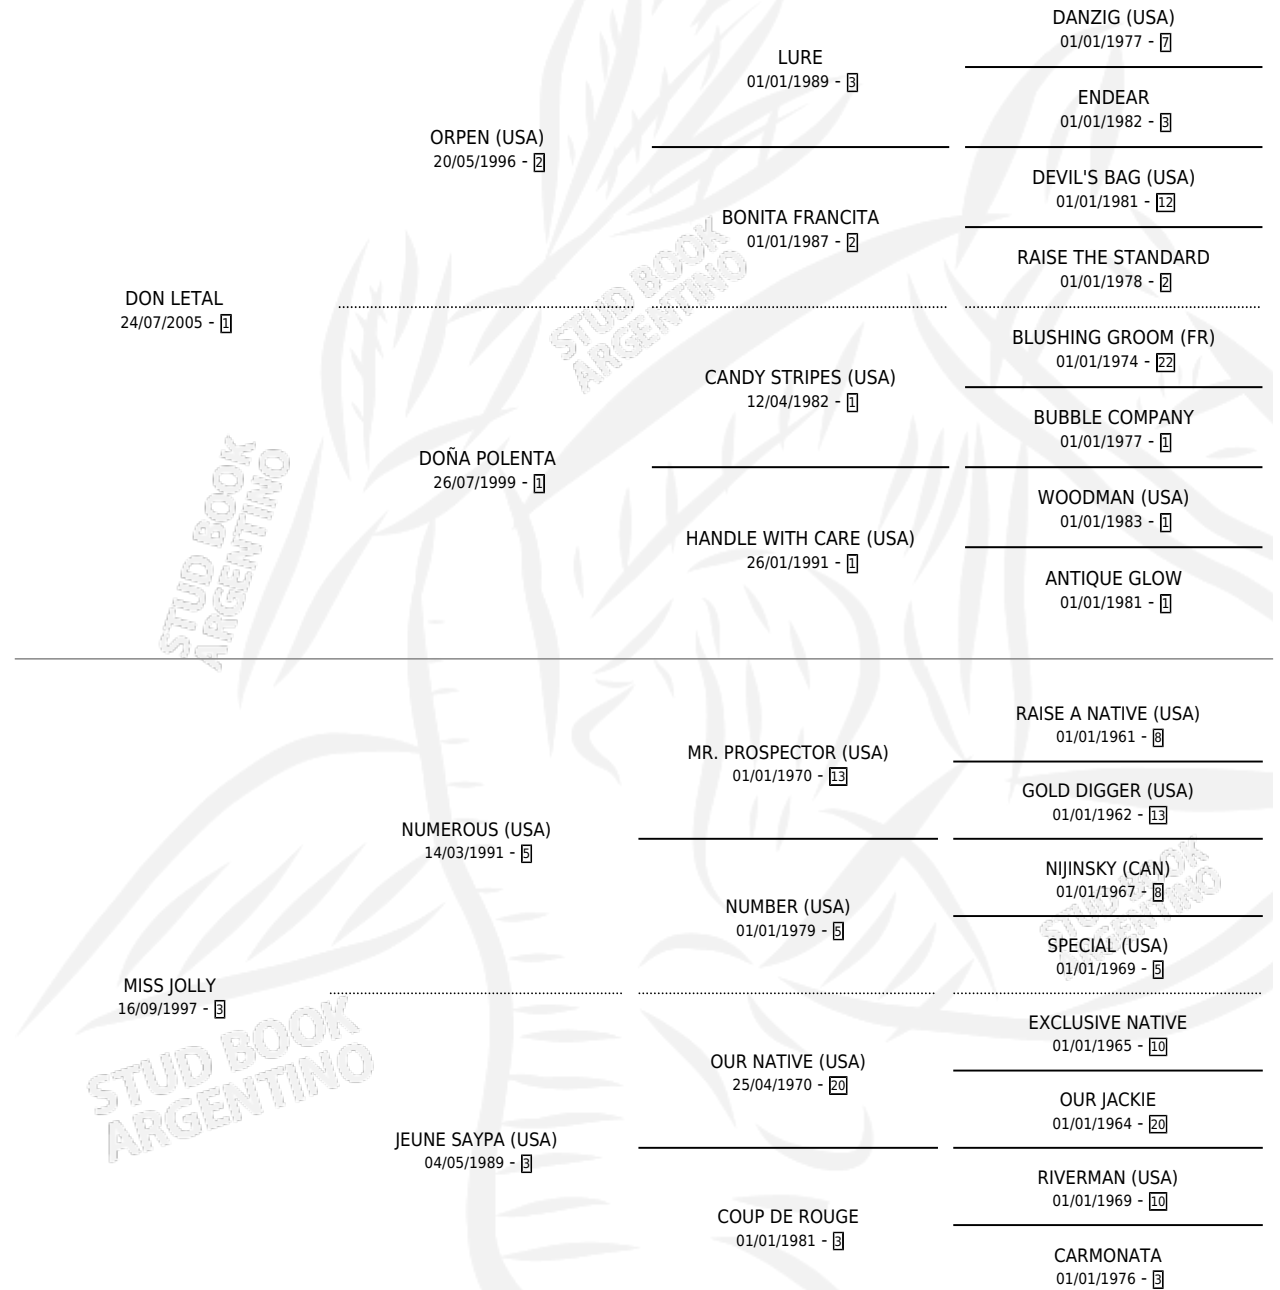

MISS LETAL

por **DON LETAL** y **MISS JOLLY** por **NUMEROUS (USA)**

Argentina · Hembra · Zaino Doradillo · SP · 11/08/2014
Familia 3-b · Volumen 42

ESTADO

TIPIFICACIÓN SANGUÍNEA	X
TIPIFICACIÓN POR ADN	✓
PASAPORTE	✓
IDENTIFICACIÓN POR MICROCHIP	✓
REPRODUCTOR	✓

Lugar de nacimiento: Los Bayitos

Criador: Los Bayitos

PEDIGREE

CAMPAÑA

Solo carreras oficiales de Argentina

POR EDAD

EDAD	CC	1°	2°	3°	4°	5°	NP	CLC	CLG	CLCG1	CLGG1	IMPORTE	GANANCIA / CC
4 AÑOS	1	0	0	0	0	0	1	0	0	0	0	\$0	\$0
TOTALES	1	0	0	0	0	0	1	0	0	0	0	\$0	\$0
%		0.0%	0.0%	0.0%	0.0%	0.0%	100%	0.0%	0.0%	0.0%	0.0%		