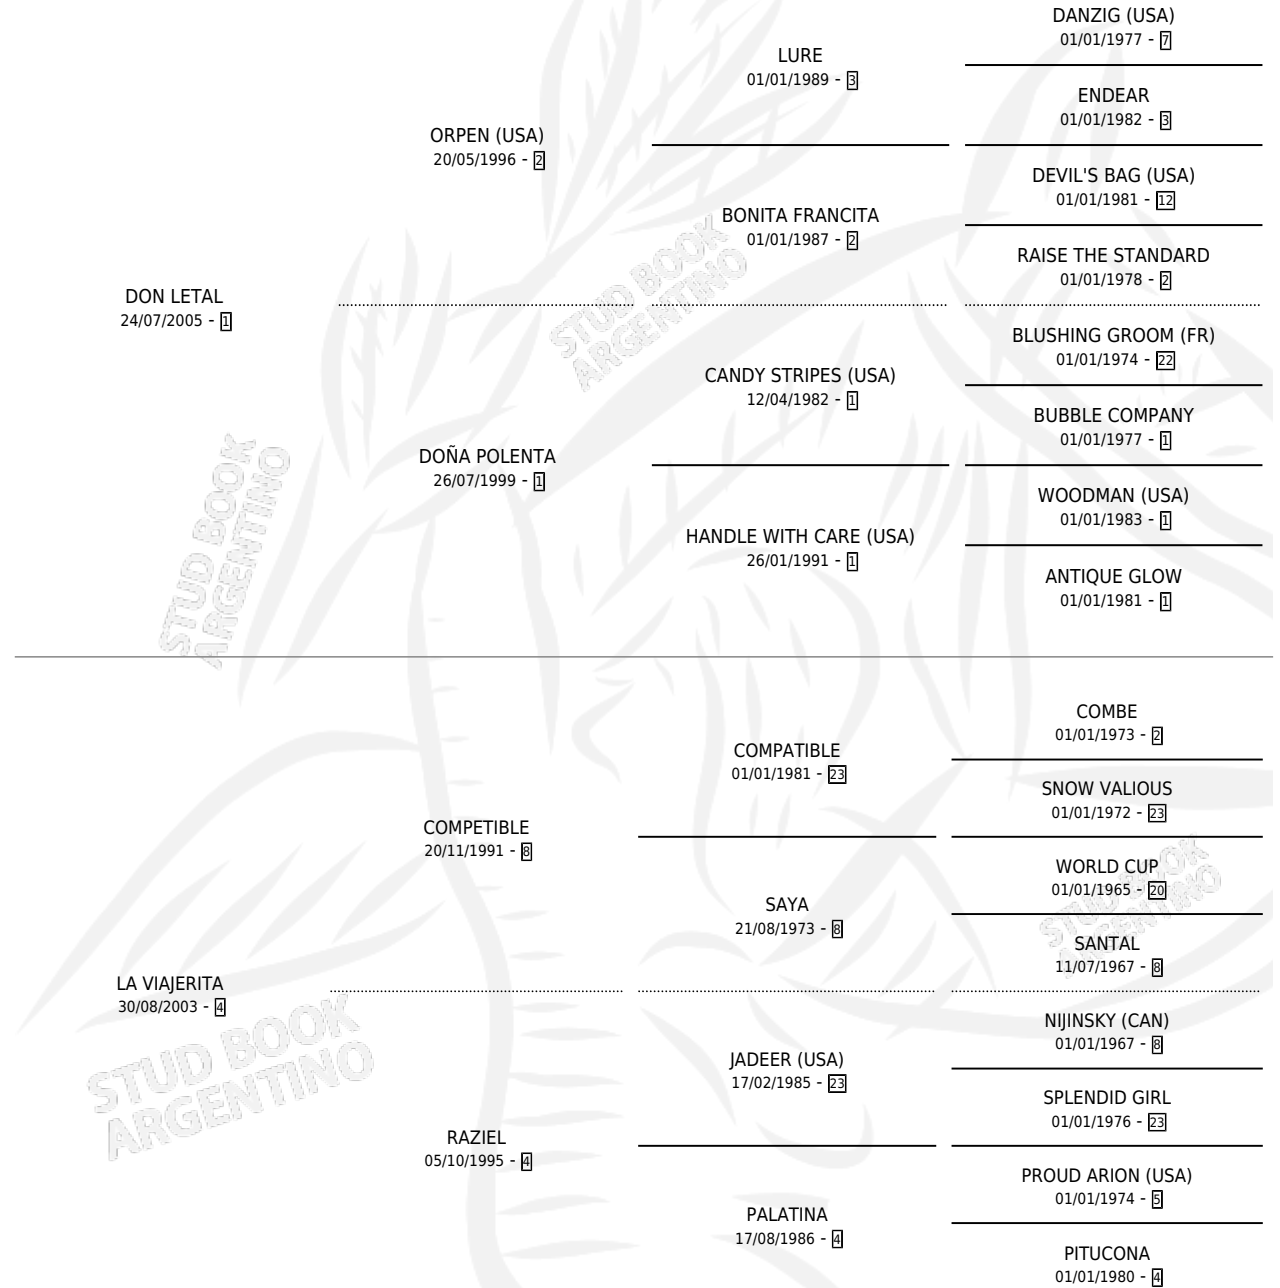

VIAJERO LETAL

por DON LETAL y LA VIAJERITA por COMPETIBLE

Argentina · Macho · Zaino · SP · 12/09/2014
Familia 4-e · Volumen 42

ESTADO

TIPIFICACIÓN SANGUÍNEA	X
TIPIFICACIÓN POR ADN	✓
PASAPORTE	✓
IDENTIFICACIÓN POR MICROCHIP	✓
REPRODUCTOR	X

Lugar de nacimiento: Los Bayitos

Criador: Los Bayitos

PEDIGREE