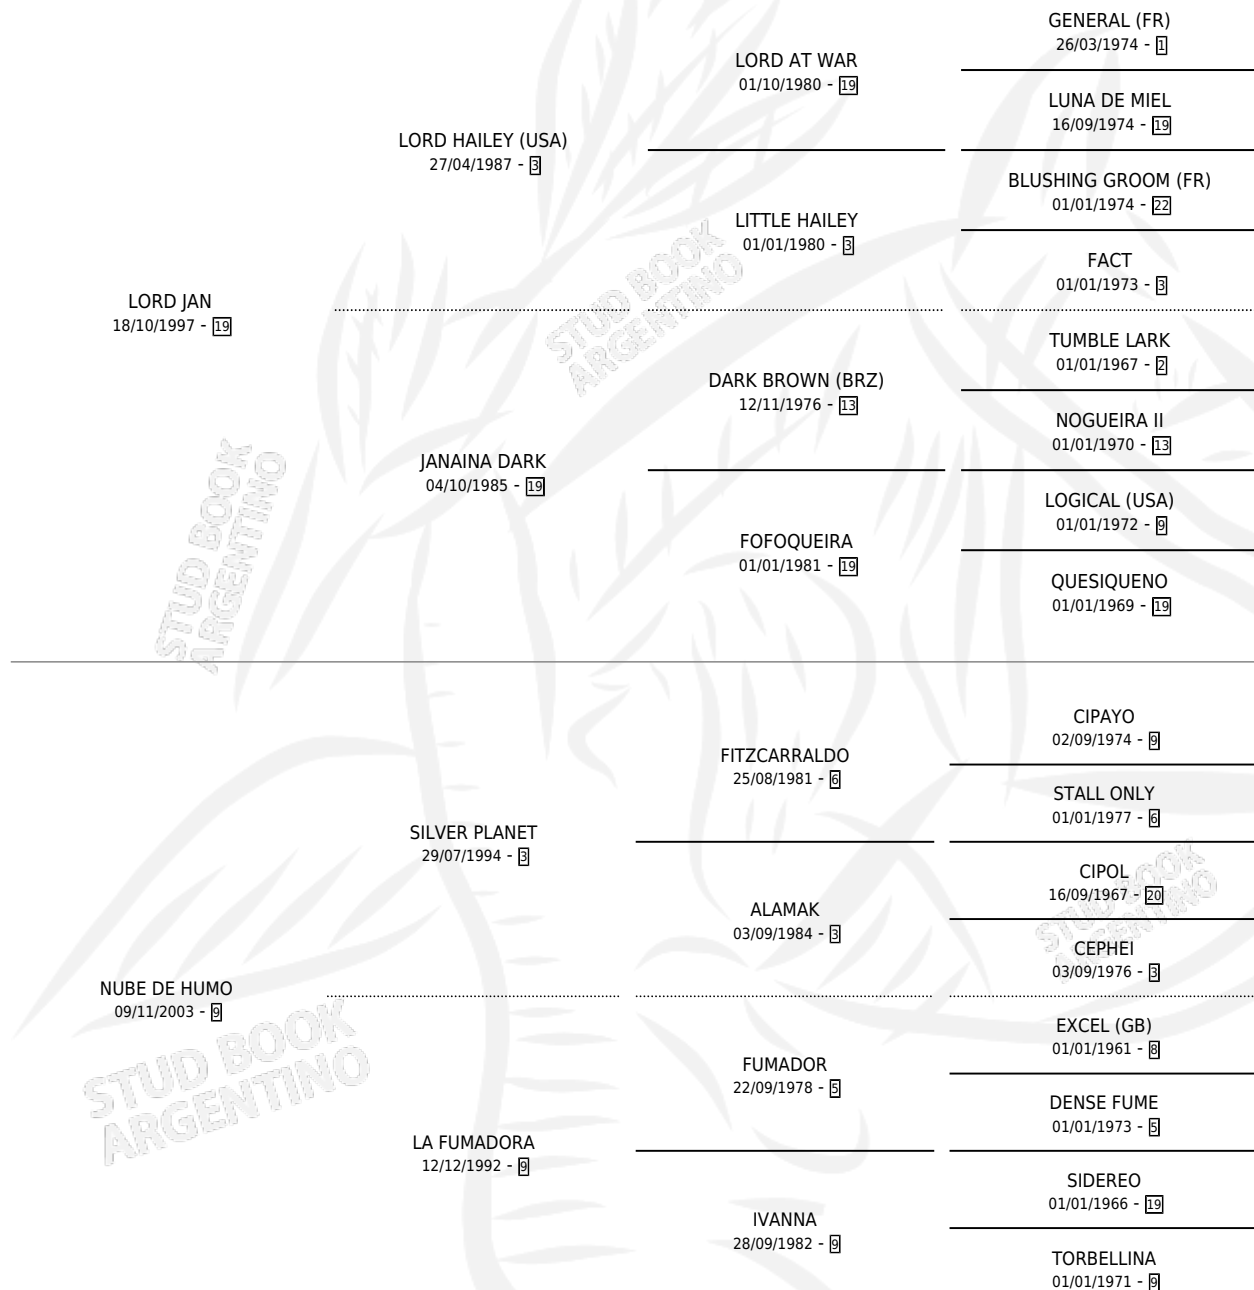

LADY CLOUD

por LORD JAN y NUBE DE HUMO por SILVER PLANET

Argentina · Hembra · Zaino · SP · 01/09/2014
Familia 9-b · Volumen 42

ESTADO

TIPIFICACIÓN SANGUÍNEA	X
TIPIFICACIÓN POR ADN	✓
PASAPORTE	✓
IDENTIFICACIÓN POR MICROCHIP	✓
REPRODUCTOR	✓

Lugar de nacimiento: Ranquel

Criador: Ranquel

PEDIGREE

S

mientos 0 / Efectividad 0.00%

PADRILLO

PRODUCTO

CRIADOR

1ER SERVICIO

ÚLTIMO SERVICIO

RUNFORTHEDOE (BRZ)

∅

23/09/2021

25/09/2021

LADY CLOUD

Datos oficiales del Stud Book Argentino