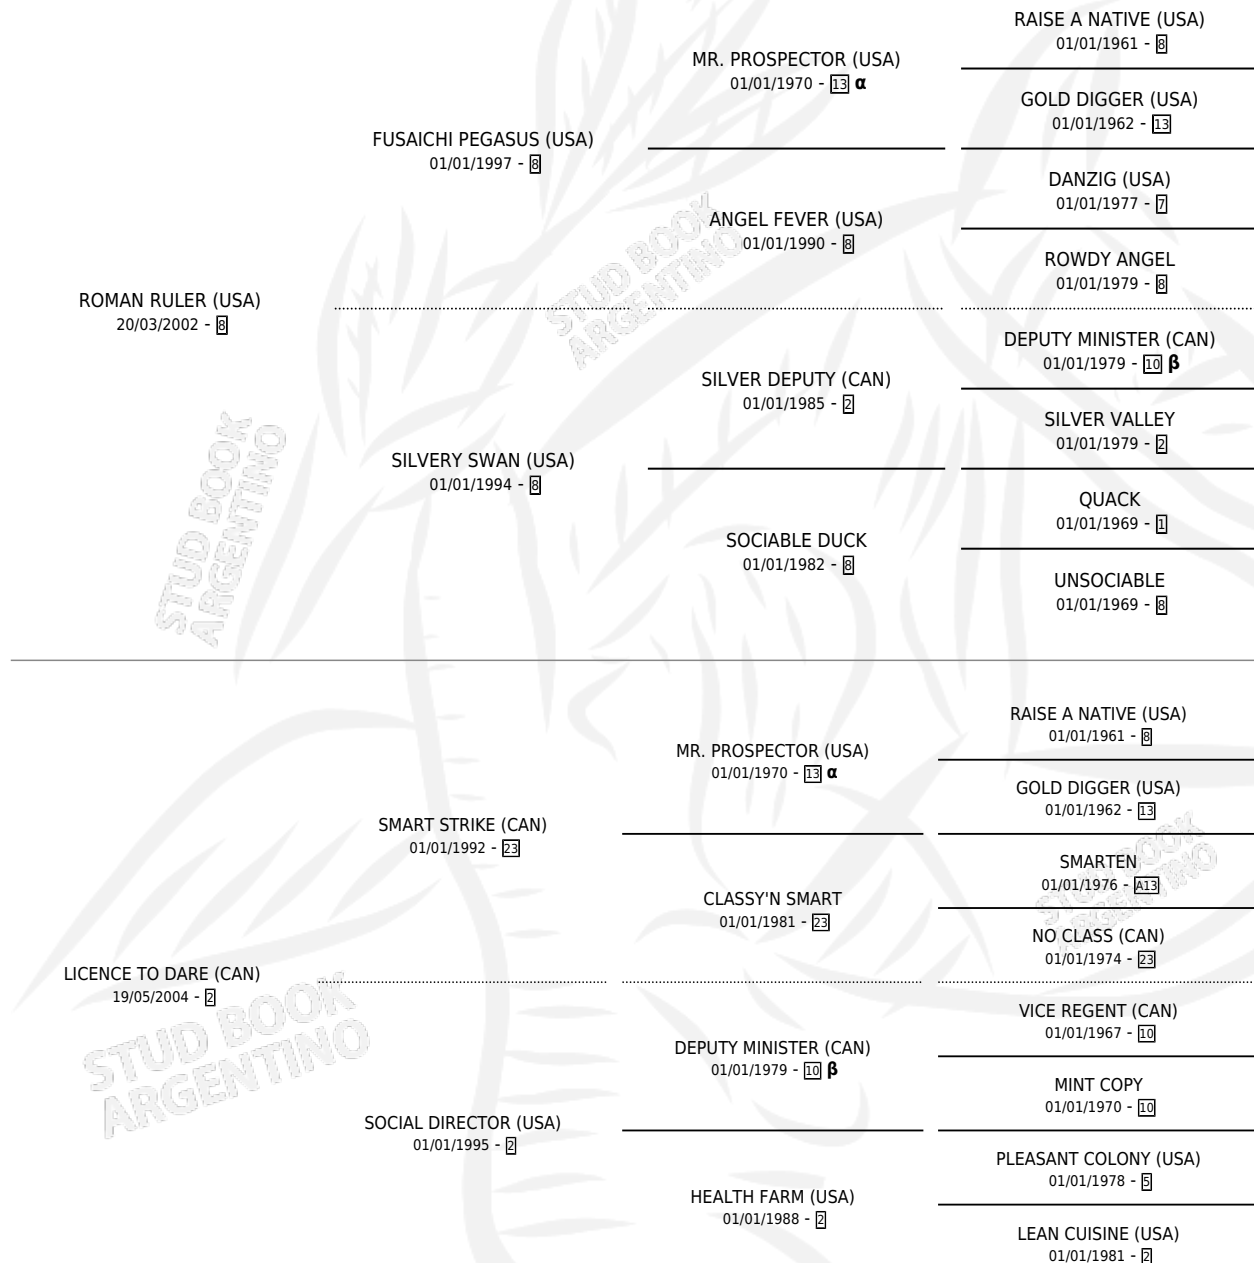

ROMAN LIFE

por **ROMAN RULER (USA)** y **LICENCE TO DARE (CAN)** por **SMART STRIKE (CAN)**

Argentina · Hembra · Zaino · SP · 28/08/2014
Familia 2-c · Volumen 42

ESTADO

TIPIFICACIÓN SANGUÍNEA	X
TIPIFICACIÓN POR ADN	✓
PASAPORTE	✓
IDENTIFICACIÓN POR MICROCHIP	✓
REPRODUCTOR	✓

Lugar de nacimiento: Melincue
Criador: Melincue

~

HIJOS

	MACHOS	HEMBRAS
1 NACIERON	0	1
1 CORRIERON	0	1
1 GANARON	0	1
0 GANADORES CL	0 GANADORES GR	0 GANADORES G1

PEDIGREE

INBREEDING : α,β

CAMPAÑA

Solo carreras oficiales de Argentina