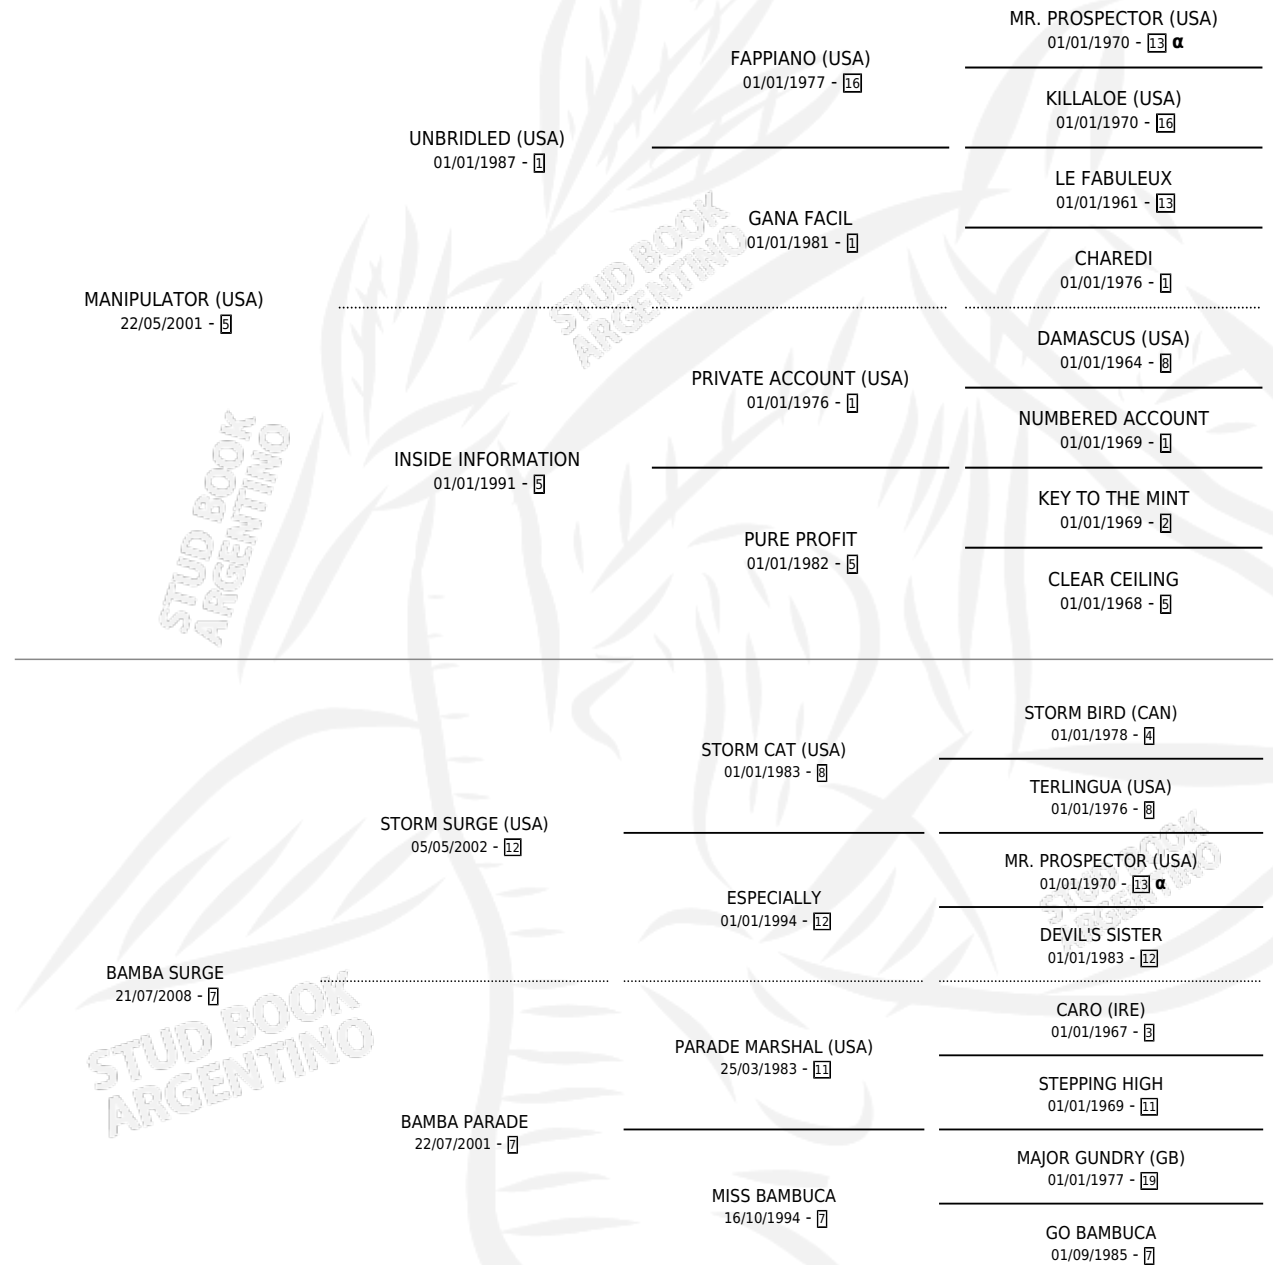

LEITOR BAMBA

por **MANIPULATOR (USA)** y **BAMBA SURGE** por **STORM SURGE (USA)**

Argentina · Hembra · Zaino · SP · 12/08/2014
Familia 7 · Volumen 42

ESTADO

TIPIFICACIÓN SANGUÍNEA	X
TIPIFICACIÓN POR ADN	✓
PASAPORTE	✓
IDENTIFICACIÓN POR MICROCHIP	✓
REPRODUCTOR	X

Lugar de nacimiento: Firmamento

Criador: Firmamento

PEDIGREE

INBREEDING : α

LEITOR BAMBA

Datos oficiales del Stud Book Argentino

Documento generado el 04/05/2026

studbook.org.ar