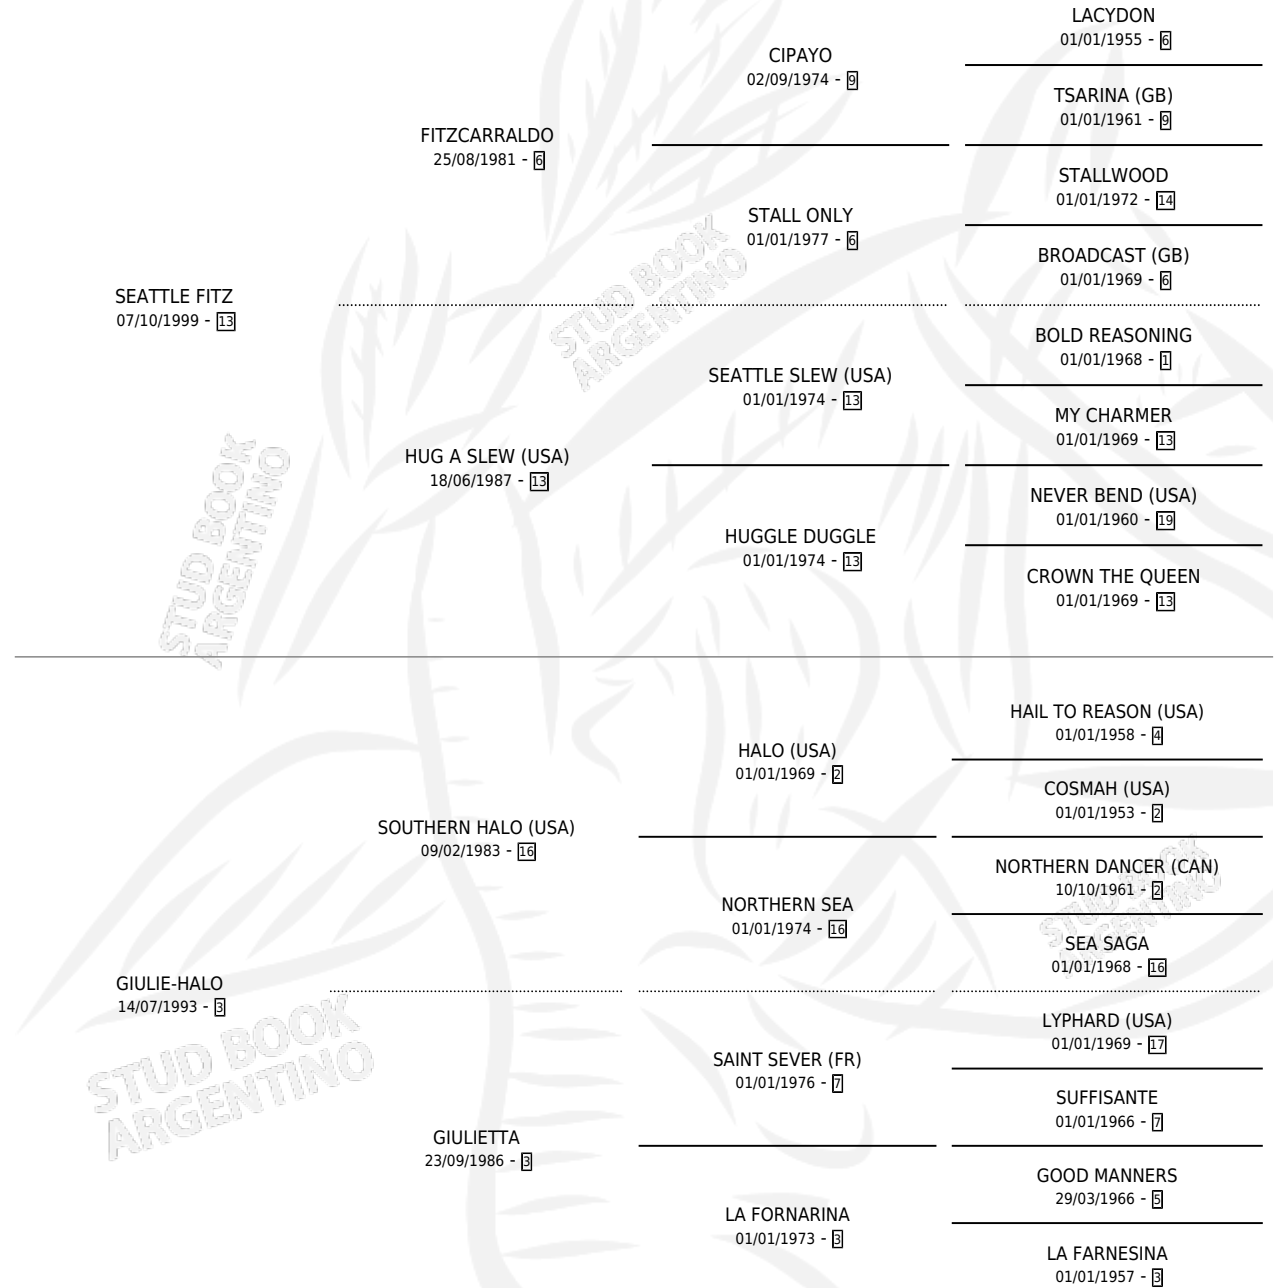

GIULIET SEATTLE

por SEATTLE FITZ y GIULIE-HALO por SOUTHERN HALO (USA)

Argentina · Hembra · Zaino · SP · 27/08/2014
Familia 3-b · Volumen 42

ESTADO

TIPIFICACIÓN SANGUÍNEA	X
TIPIFICACIÓN POR ADN	✓
PASAPORTE	✓
IDENTIFICACIÓN POR MICROCHIP	✓
REPRODUCTOR	X

Lugar de nacimiento: Firmamento
Criador: Firmamento

PEDIGREE

EXPORTACIÓN / IMPORTACIÓN

FECHA	MOVIMIENTO	PAÍS
05/10/2017	EXPORTADO	ESTADOS UNIDOS

~

CAMPAÑA

Solo carreras oficiales de Argentina

POR EDAD