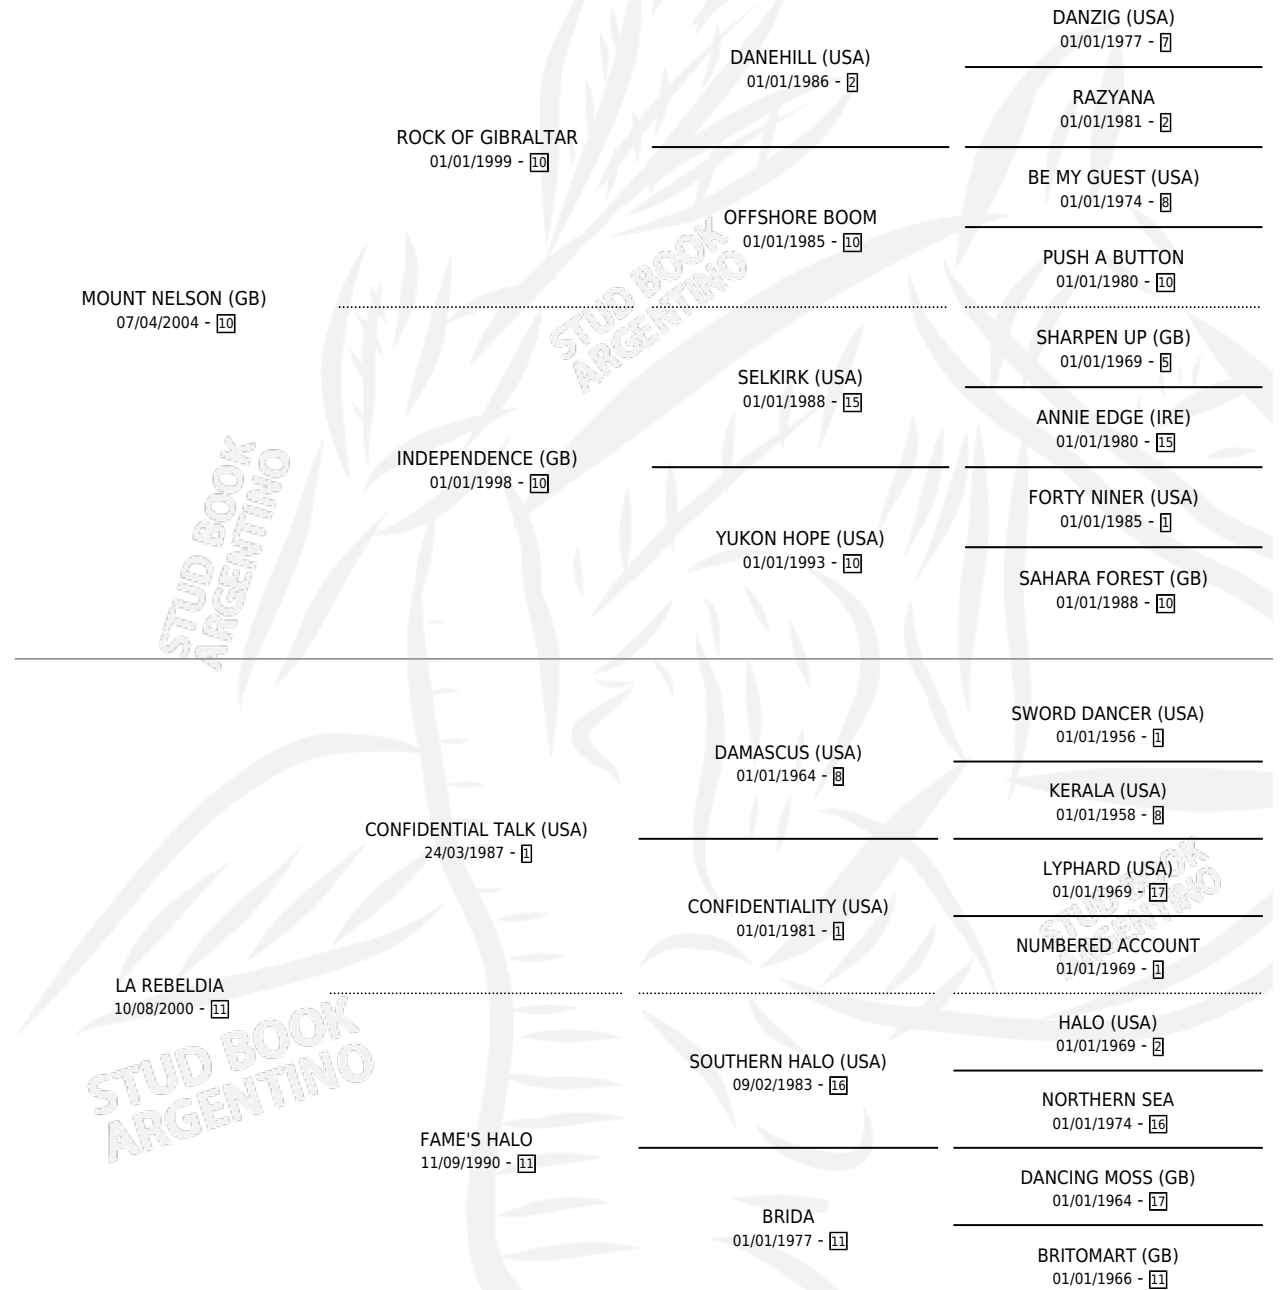

FAMILIERO NELSON

por MOUNT NELSON (GB) y LA REBELDIA por
CONFIDENTIAL TALK (USA)

Argentina · Macho · Zaino · SP · 16/07/2014
Familia 11-c · Volumen 42

ESTADO

TIPIFICACIÓN SANGUÍNEA	X
TIPIFICACIÓN POR ADN	✓
PASAPORTE	✓
IDENTIFICACIÓN POR MICROCHIP	✓
REPRODUCTOR	X

Lugar de nacimiento: Don Florentino
Criador: Dalgave S. A.

PEDIGREE

CAMPAÑA

Solo carreras oficiales de Argentina

POR EDAD

EDAD	CC	1°	2°	3°	4°	5°	NP	CLC	CLG	CLCG1	CLGG1	IMPORTE	GANANCIA / CC
3 AÑOS	1	0	0	0	0	0	1	0	0	0	0	\$0	\$0
TOTALES	1	0	0	0	0	0	1	0	0	0	0	\$0	\$0
%		0.0%	0.0%	0.0%	0.0%	0.0%	100%	0.0%	0.0%	0.0%	0.0%		