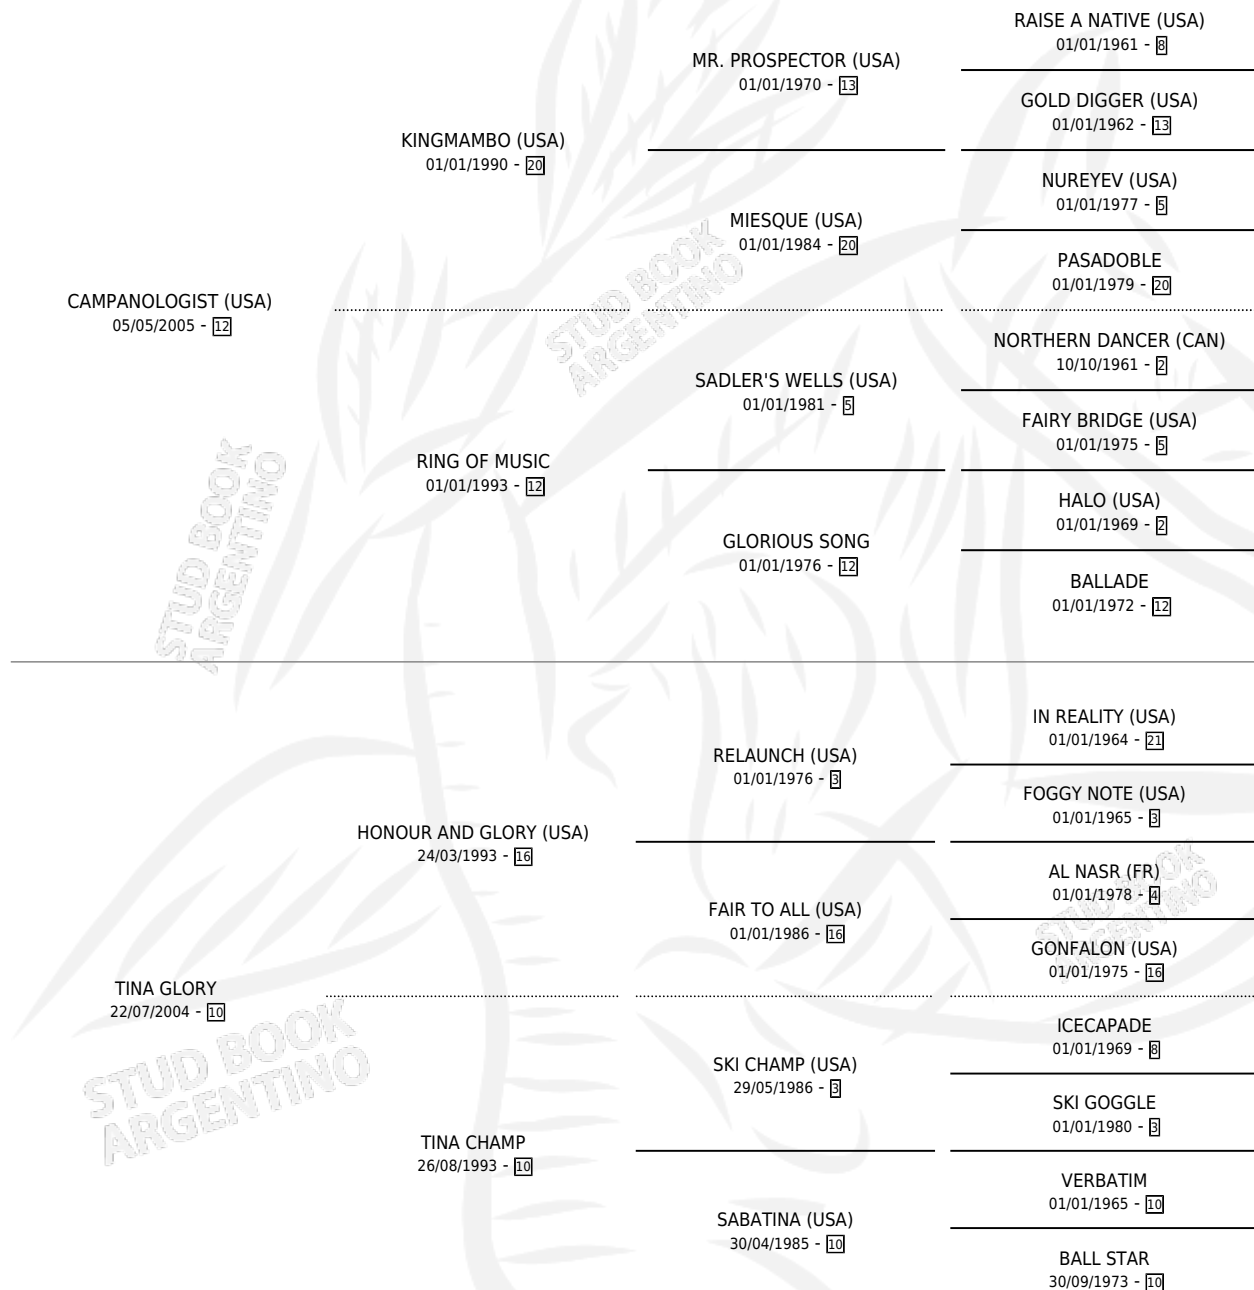

CAMPANO TIN

por **CAMPANOLOGIST (USA)** y **TINA GLORY** por **HONOUR AND GLORY (USA)**

Argentina · Macho · Zaino · SP · 15/08/2014
Familia 10 · Volumen 42

ESTADO

TIPIFICACIÓN SANGUÍNEA	X
TIPIFICACIÓN POR ADN	✓
PASAPORTE	✓
IDENTIFICACIÓN POR MICROCHIP	✓
REPRODUCTOR	X

Lugar de nacimiento: Firmamento

Criador: Firmamento

PEDIGREE

CAMPAÑA

Solo carreras oficiales de Argentina

POR EDAD

EDAD	CC	1°	2°	3°	4°	5°	NP	CLC	CLG	CLCG1	CLGG1	IMPORTE	GANANCIA / CC
2 AÑOS	3	0	1	2	0	0	0	0	0	0	0	\$114,738	\$38,246
3 AÑOS	2	0	1	0	0	1	0	0	0	0	0	\$69,730	\$34,865
TOTALES	5	0	2	2	0	1	0	0	0	0	0	\$184,468	\$36,894
%		0.0%	40.0%	40.0%	0.0%	20.0%	0.0%	0.0%	0.0%	0.0%	0.0%		

Placés en La Plata en 5 carreras disputadas.

POR DISTANCIA

HIPODROMO	CC	1°	2°	3°	4°	5°	NP	CLC	CLG	CLCG1	CLGG1	IMPORTE
LA PLATA	5	0	2	2	0	1	0	0	0	0	0	\$184,468
1600 MTS	2	0	1	0	0	1	0	0	0	0	0	\$69,730
1400 MTS	1	0	1	0	0	0	0	0	0	0	0	\$54,600
1300 MTS	1	0	0	1	0	0	0	0	0	0	0	\$30,888
1100 MTS	1	0	0	1	0	0	0	0	0	0	0	\$29,250