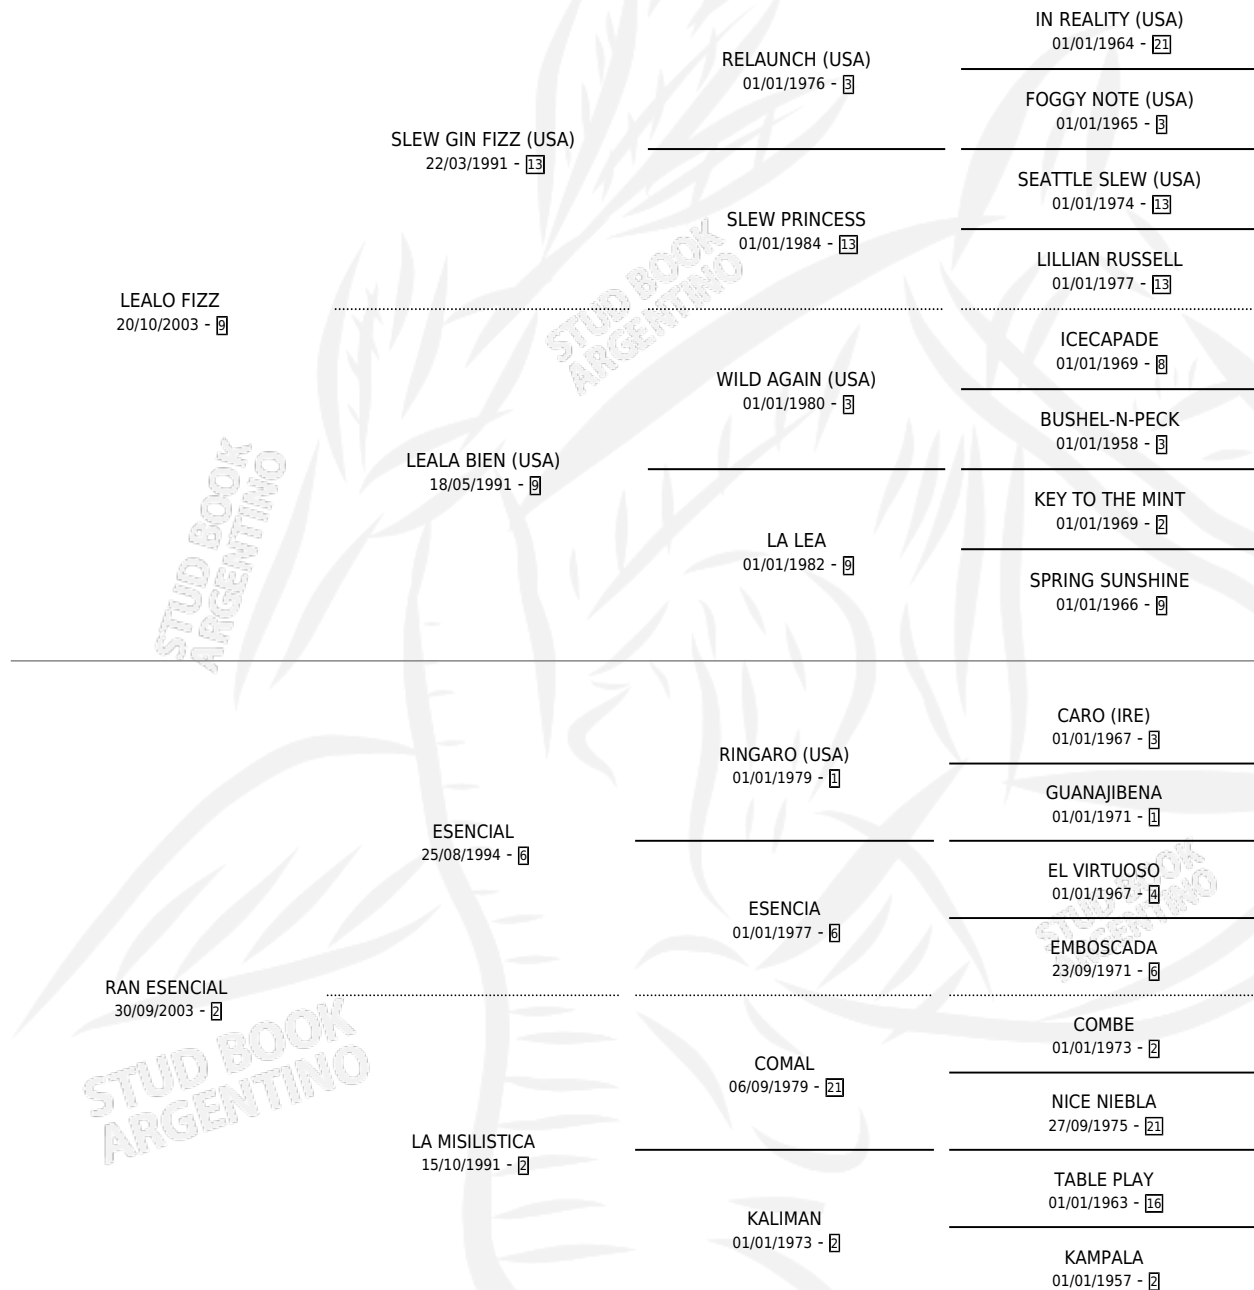

LUCIA FIZZ

por **LEALO FIZZ** y **RAN ESENCIAL** por **ESENCIAL**

Argentina · Hembra · Tordillo · SP · 11/09/2014
Familia 2-a · Volumen 42

ESTADO

TIPIFICACIÓN SANGUÍNEA	X
TIPIFICACIÓN POR ADN	✓
PASAPORTE	✓
IDENTIFICACIÓN POR MICROCHIP	✓
REPRODUCTOR	X

Lugar de nacimiento: Arroyo Molino
Criador: Piloni Americo Raul

PEDIGREE