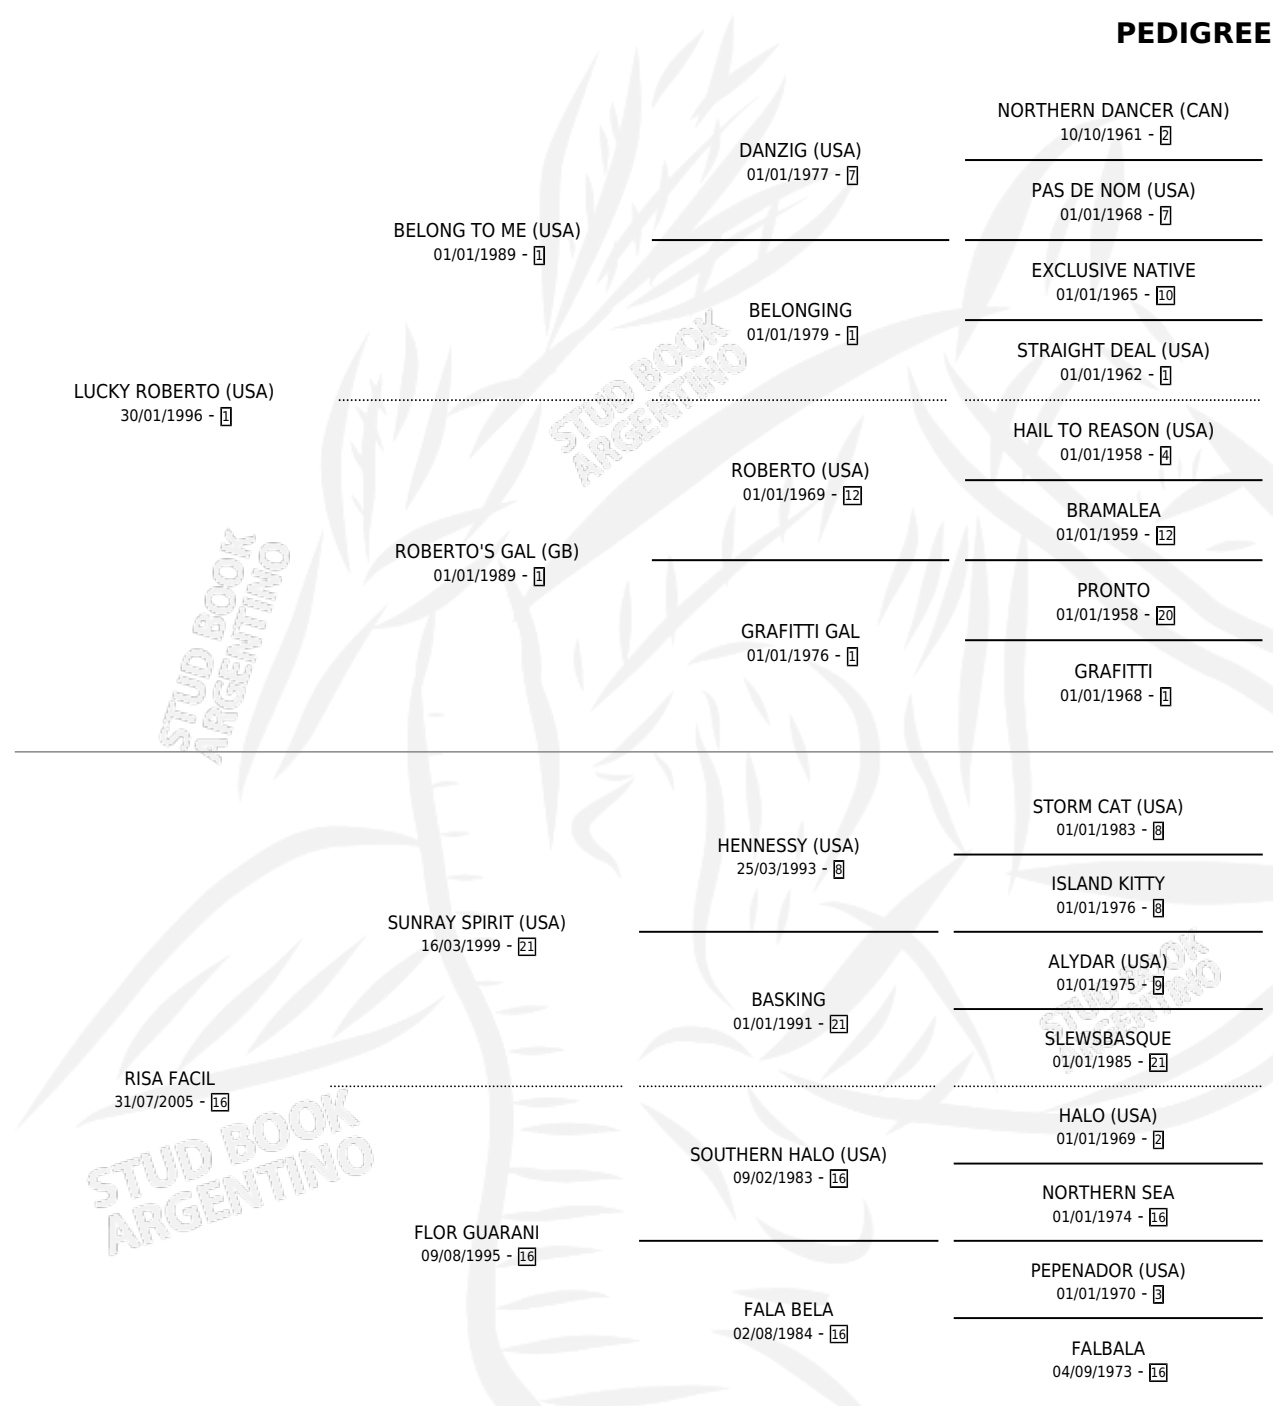

TOPICADA

por **LUCKY ROBERTO (USA)** y **RISA FACIL** por **SUNRAY SPIRIT (USA)**

Argentina · Hembra · Alazan · SP · 30/08/2014
Familia 16-d · Volumen 42

ESTADO

TIPIFICACIÓN SANGUÍNEA	X
TIPIFICACIÓN POR ADN	✓
PASAPORTE	✓
IDENTIFICACIÓN POR MICROCHIP	✓
REPRODUCTOR	X

Lugar de nacimiento: Santa Victoria
Criador: Haras Santa Victoria S.A.

PEDIGREE

TOPICADA

Datos oficiales del Stud Book Argentino

Documento generado el 26/04/2026

studbook.org.ar