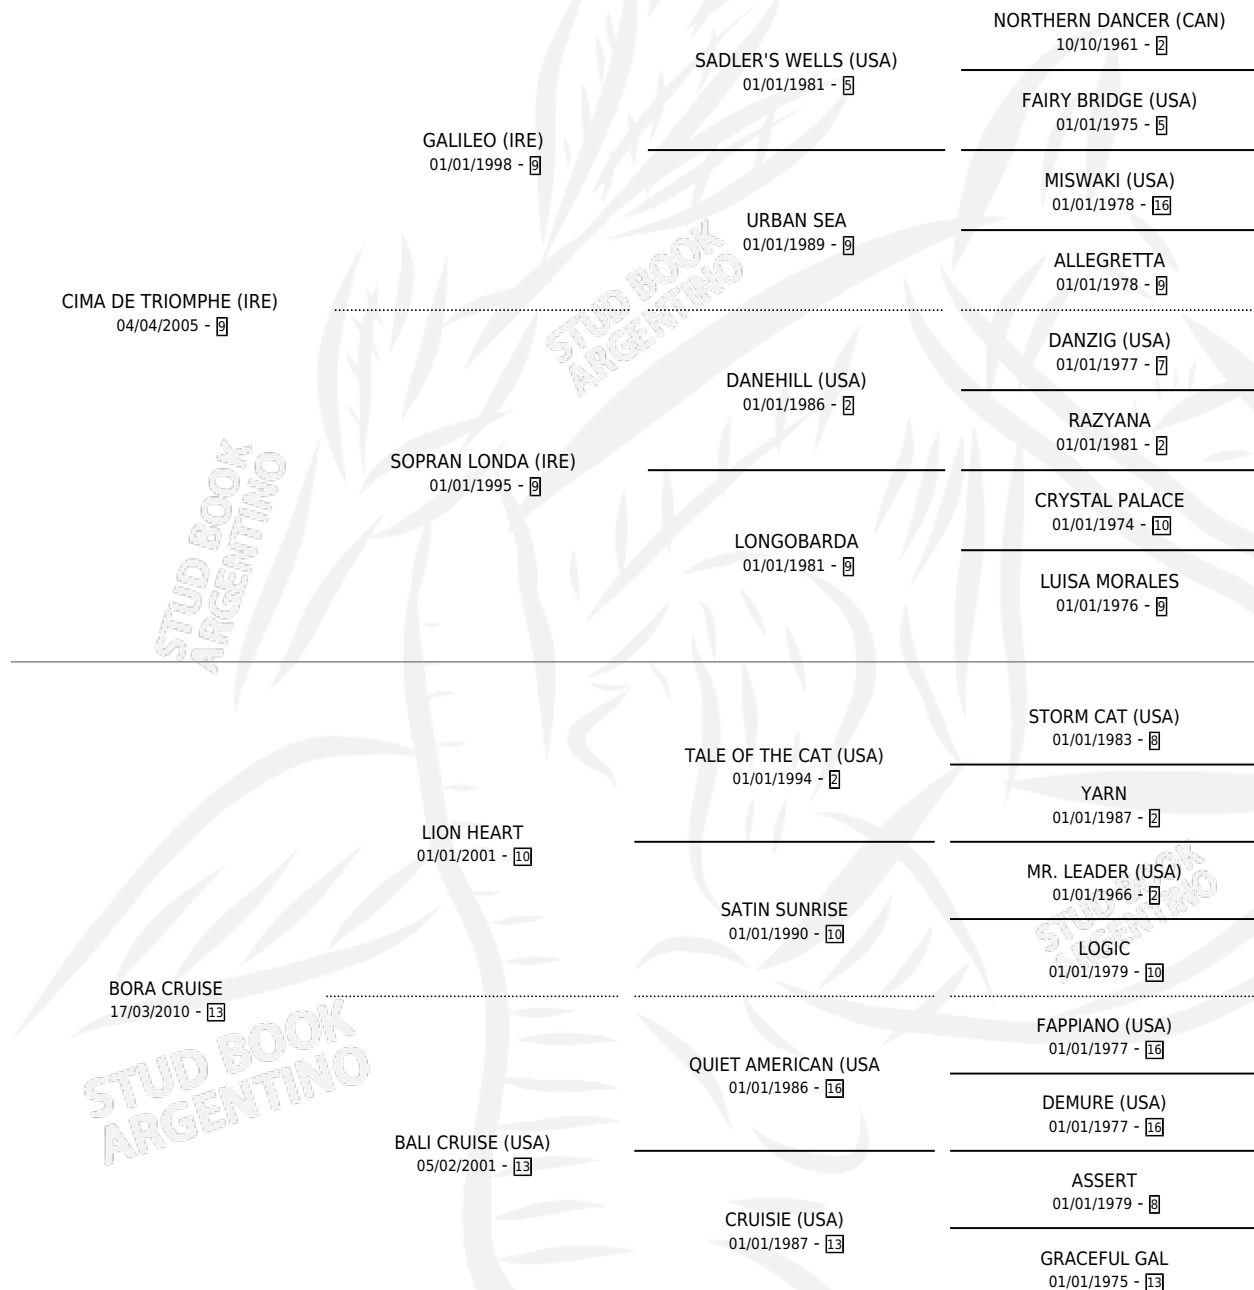

BORITA DE TRIOMPHE

por CIMA DE TRIOMPHE (IRE) y BORA CRUISE por LION HEART

Argentina · Hembra · Zaino · SP · 12/08/2014
Familia 13-c · Volumen 42

ESTADO

TIPIFICACIÓN SANGUÍNEA	X
TIPIFICACIÓN POR ADN	✓
PASAPORTE	✓
IDENTIFICACIÓN POR MICROCHIP	✓
REPRODUCTOR	✓

Lugar de nacimiento: El Mogote
Criador: Campo Pedro Daniel

~

HIJOS

	MACHOS	HEMBRAS
1 NACIERON	0	1
1 CORRIERON	0	1
1 GANARON	0	1
0 GANADORES CL	0 GANADORES GR	0 GANADORES G1

PEDIGREE