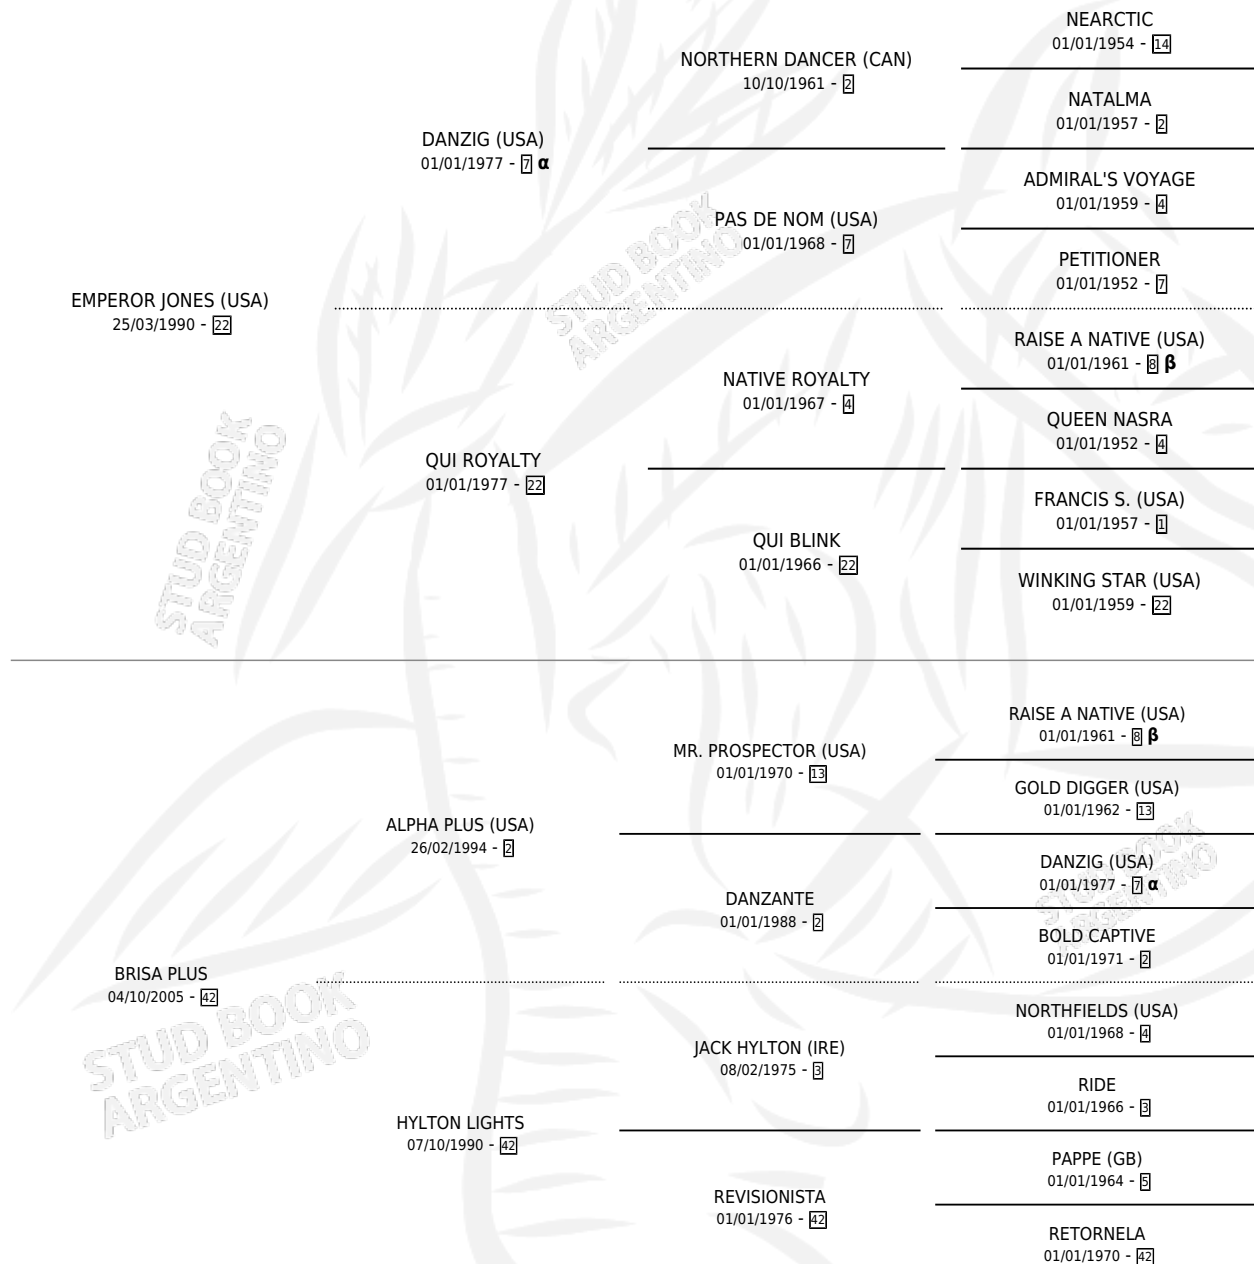

BRISA EMPER

por **EMPEROR JONES (USA)** y **BRISA PLUS** por **ALPHA PLUS (USA)**

Argentina · Hembra · Zaino · SP · 10/08/2014
Familia 42 · Volumen 42

ESTADO

TIPIFICACIÓN SANGUÍNEA	X
TIPIFICACIÓN POR ADN	✓
PASAPORTE	✓
IDENTIFICACIÓN POR MICROCHIP	✓
REPRODUCTOR	✓

Lugar de nacimiento: Ojos Azules
Criador: Sin dato

~

HIJOS

	MACHOS	HEMBRAS
2 NACIERON	2	0
1 CORRIERON	1	0
1 GANARON	1	0
0 GANADORES CL	0 GANADORES GR	0 GANADORES G1

PEDIGREE

INBREEDING : **α,β**

S

mientos 2 / Efectividad 40.00%

PADRILLO	PRODUCTO	CRIADOR	1ER SERVICIO	ÚLTIMO SERVICIO
EMPEROR RICHARD	∅		26/12/2022	26/12/2022
BRISA EMPER	∅		01/11/2021	01/11/2021
EMPEROR RICHARD	∅		01/11/2021	01/11/2021
Datos oficiales del Stud Book Argentino				
EMPEROR RICHARD	VIENTO RICH (M ZC, 13/10/2021)	SCHEPENS MANUEL FABIAN	14/10/2020	14/10/2020
Documento generado el 06/05/2026				
EMPEROR RICHARD	∅		11/11/2019	11/11/2019
studbook.org.ar				
EMPEROR RICHARD	TATTOO RICHARD (M ZD, 15/09/2019)	SCHEPENS MANUEL FABIAN	15/09/2018	15/09/2018