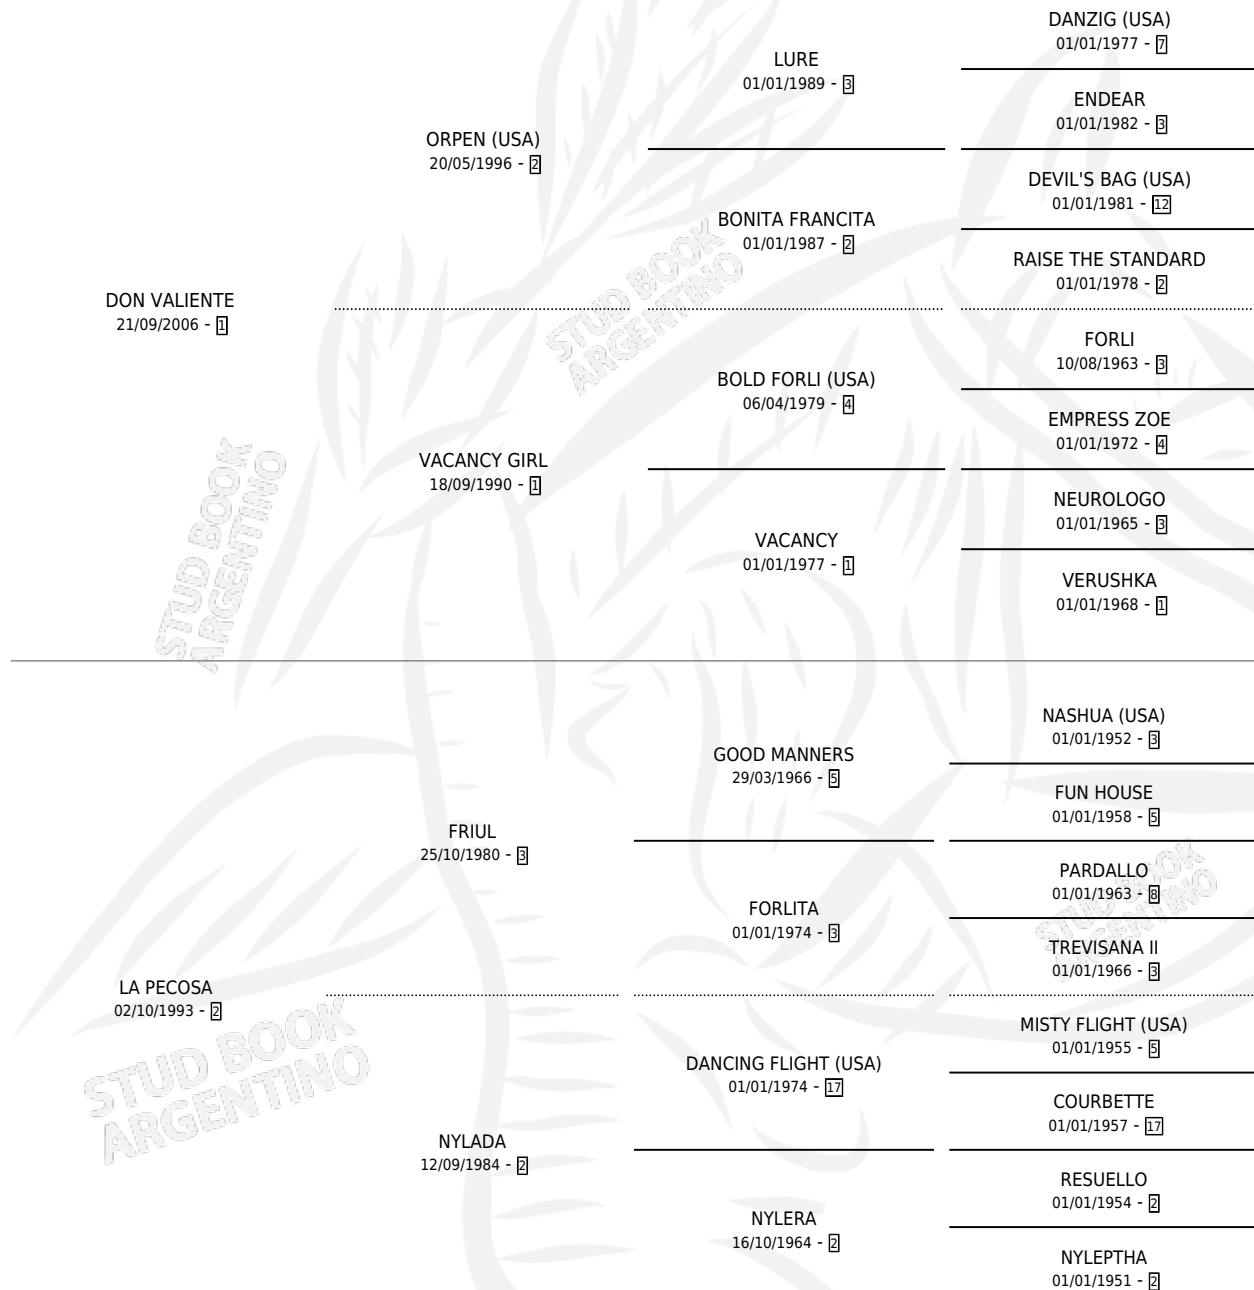

LOCH KINDIE

por **DON VALIENTE** y **LA PECOSA** por **FRIUL**

Argentina · Hembra · Zaino · SP · 01/09/2014
Familia 2-h · Volumen 42

ESTADO

TIPIFICACIÓN SANGUÍNEA	X
TIPIFICACIÓN POR ADN	✓
PASAPORTE	✓
IDENTIFICACIÓN POR MICROCHIP	✓
REPRODUCTOR	✓

Lugar de nacimiento: El Paraiso
Criador: Triple Alliance S.A.

PEDIGREE

S

mientos 0 / Efectividad 0.00%

PADRILLO

PRODUCTO

CRIADOR

1ER SERVICIO