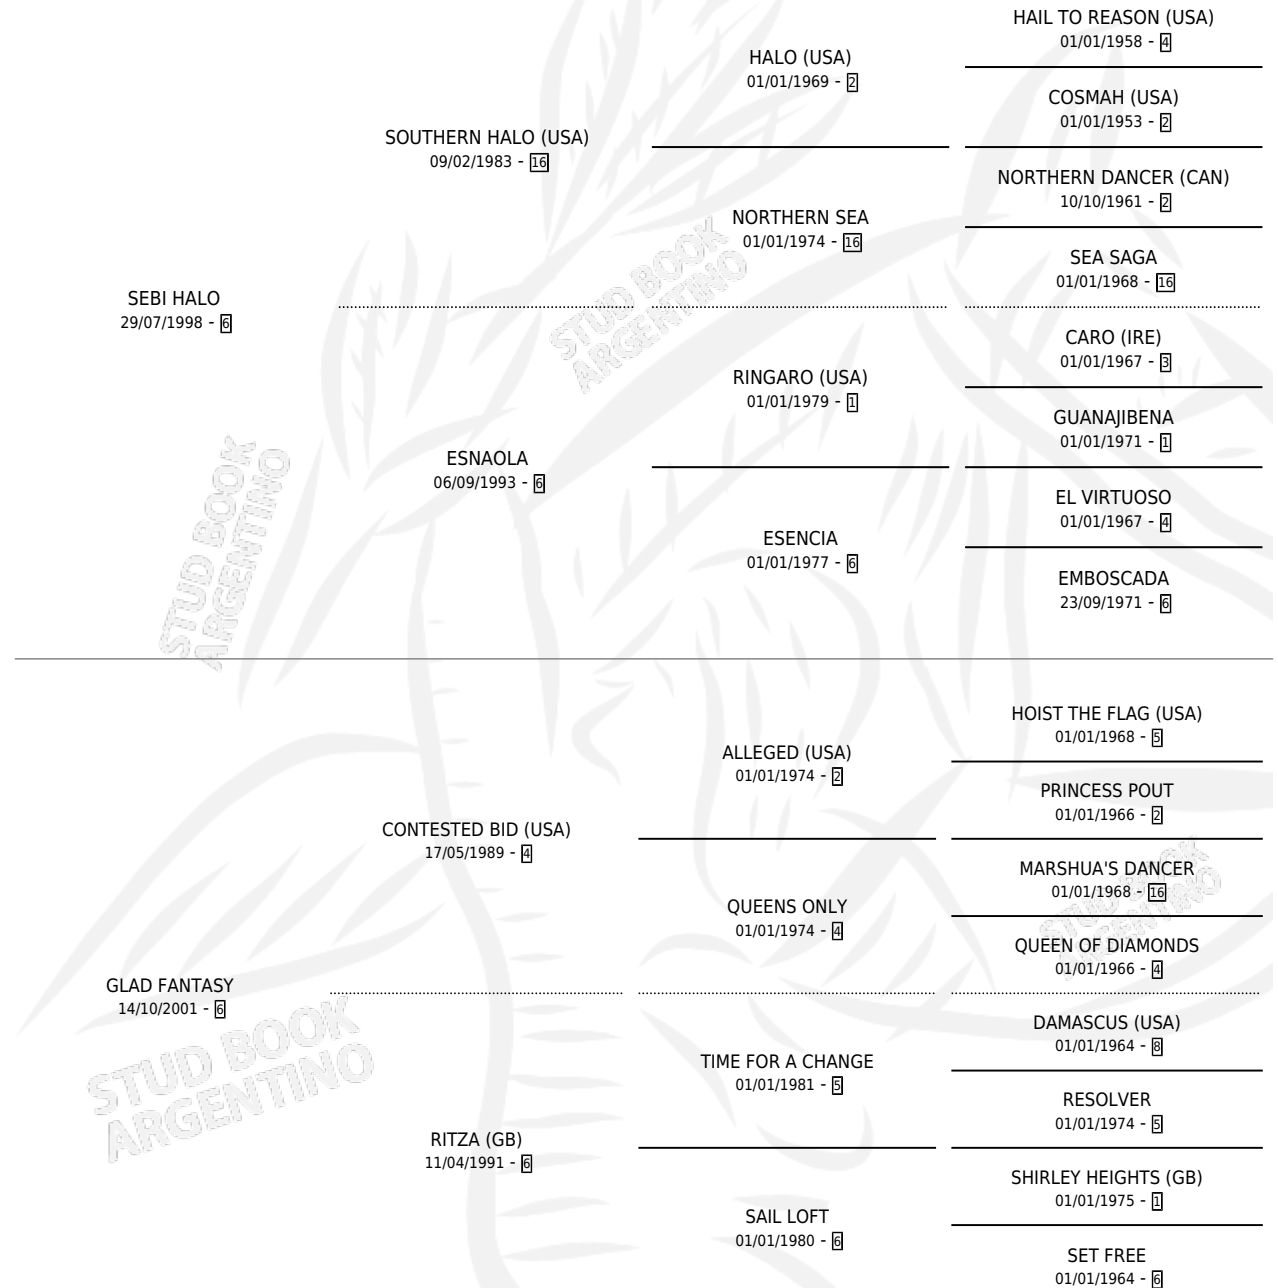

NORTH PORT

por SEBI HALO y GLAD FANTASY por CONTESTED BID (USA)

Argentina · Macho · Zaino Doradillo · SP · 04/09/2014
Familia 6-b · Volumen 42

ESTADO

TIPIFICACIÓN SANGUÍNEA	X
TIPIFICACIÓN POR ADN	✓
PASAPORTE	✓
IDENTIFICACIÓN POR MICROCHIP	✓
REPRODUCTOR	X

Lugar de nacimiento: El Paraiso

Criador: Triple Alliance S.A.

PEDIGREE