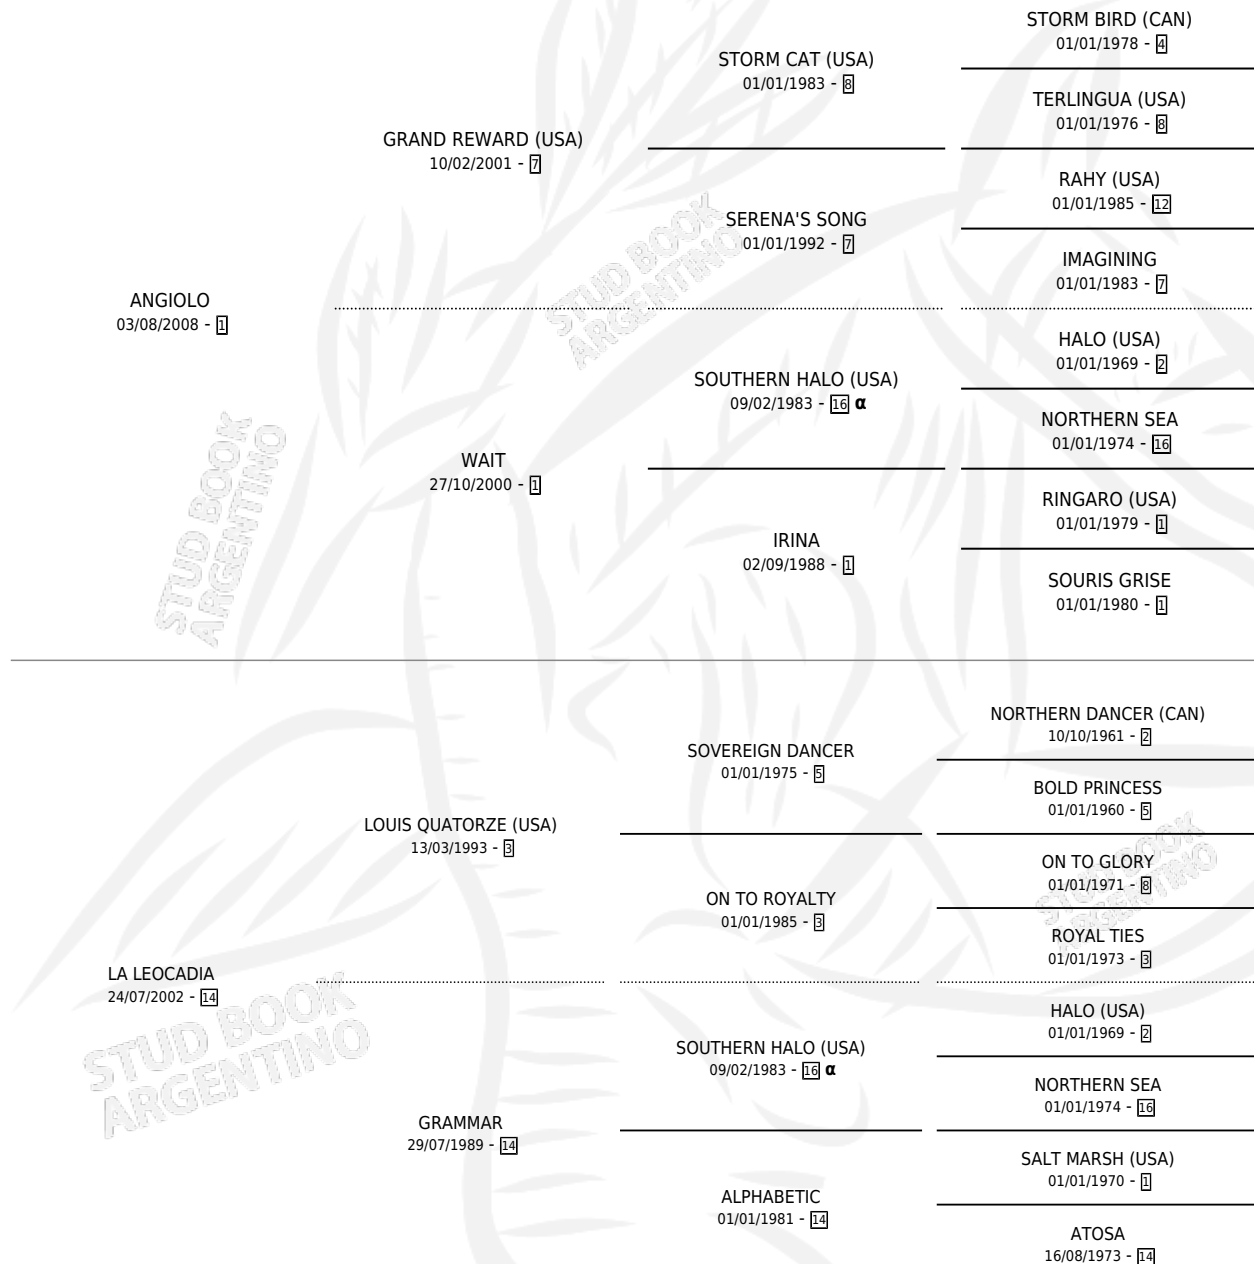

NACIMIENTO DEL SOL

por ANGIOLO y LA LEOCADIA por LOUIS QUATORZE (USA)

Argentina · Macho · Zaino · SP · 18/08/2014
Familia 14-c · Volumen 42

ESTADO

TIPIFICACIÓN SANGUÍNEA	X
TIPIFICACIÓN POR ADN	✓
PASAPORTE	✓
IDENTIFICACIÓN POR MICROCHIP	✓
REPRODUCTOR	X

Lugar de nacimiento: El Paraiso
Criador: Vacacion

PEDIGREE

INBREEDING : α