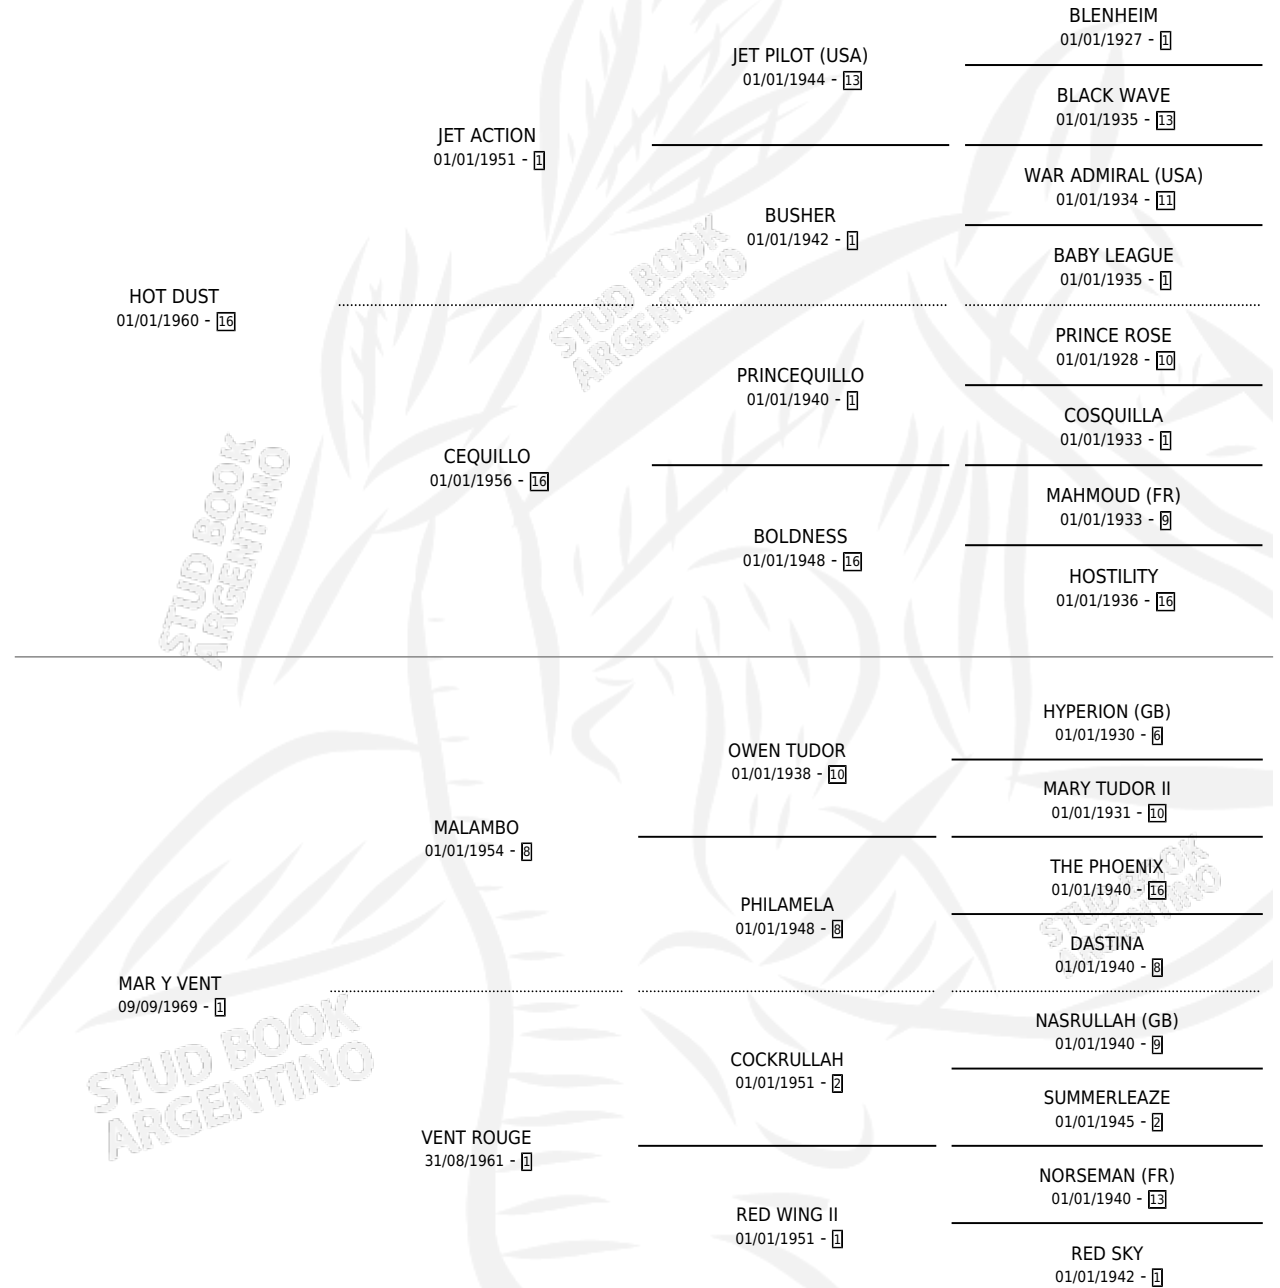

CANDY MAN

por **HOT DUST** y **MAR Y VENT** por **MALAMBO**

Argentina · Macho · No Consigna · SP · 01/01/1976
Familia 1-s · Volumen 29

ESTADO

TIPIFICACIÓN SANGUÍNEA	X
TIPIFICACIÓN POR ADN	X
PASAPORTE	X
IDENTIFICACIÓN POR MICROCHIP	X
REPRODUCTOR	X

Lugar de nacimiento: Campo particular

Criador: Sin dato

PEDIGREE