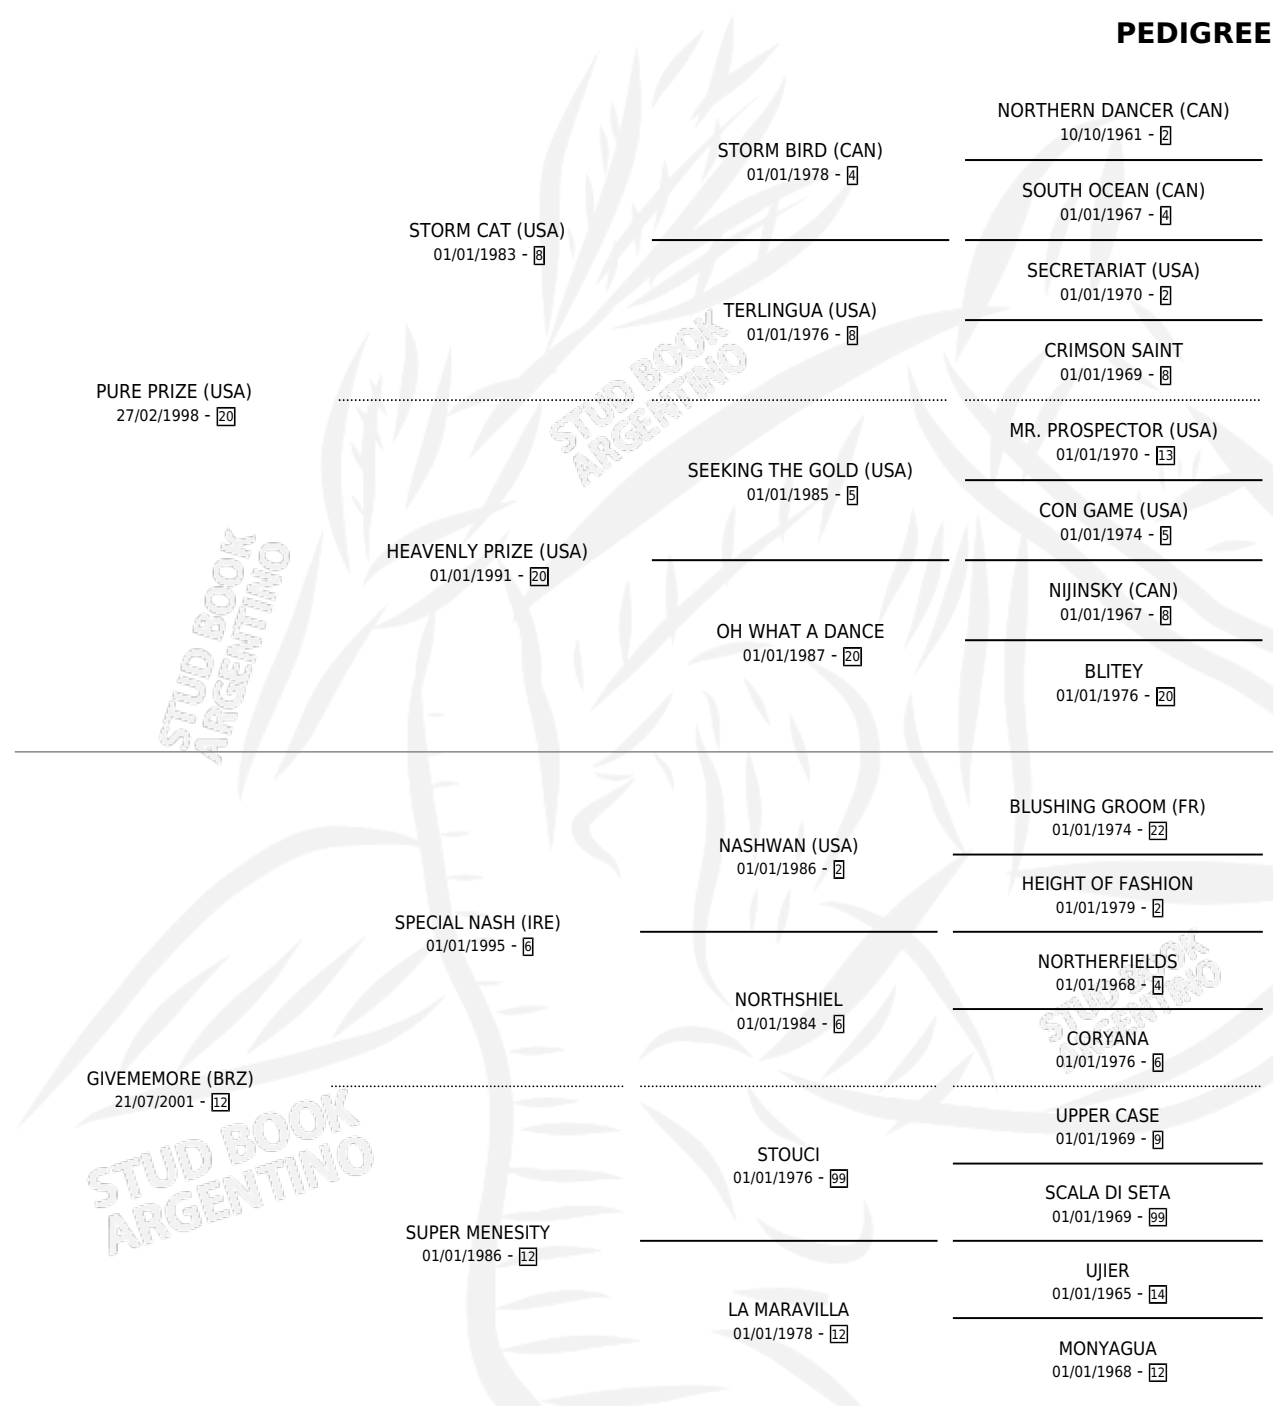

GIVEMEONE

por **PURE PRIZE (USA)** y **GIVEMEMORE (BRZ)** por
SPECIAL NASH (IRE)

Argentina · Hembra · Alazan · SP · 02/09/2014
Familia 12 · Volumen 42

ESTADO

TIPIFICACIÓN SANGUÍNEA	X
TIPIFICACIÓN POR ADN	✓
PASAPORTE	✓
IDENTIFICACIÓN POR MICROCHIP	✓
REPRODUCTOR	X

Lugar de nacimiento: La Providencia

Criador: La Providencia

PEDIGREE

GIVEMEONE

Datos oficiales del Stud Book Argentino

Documento generado el 08/05/2026

studbook.org.ar