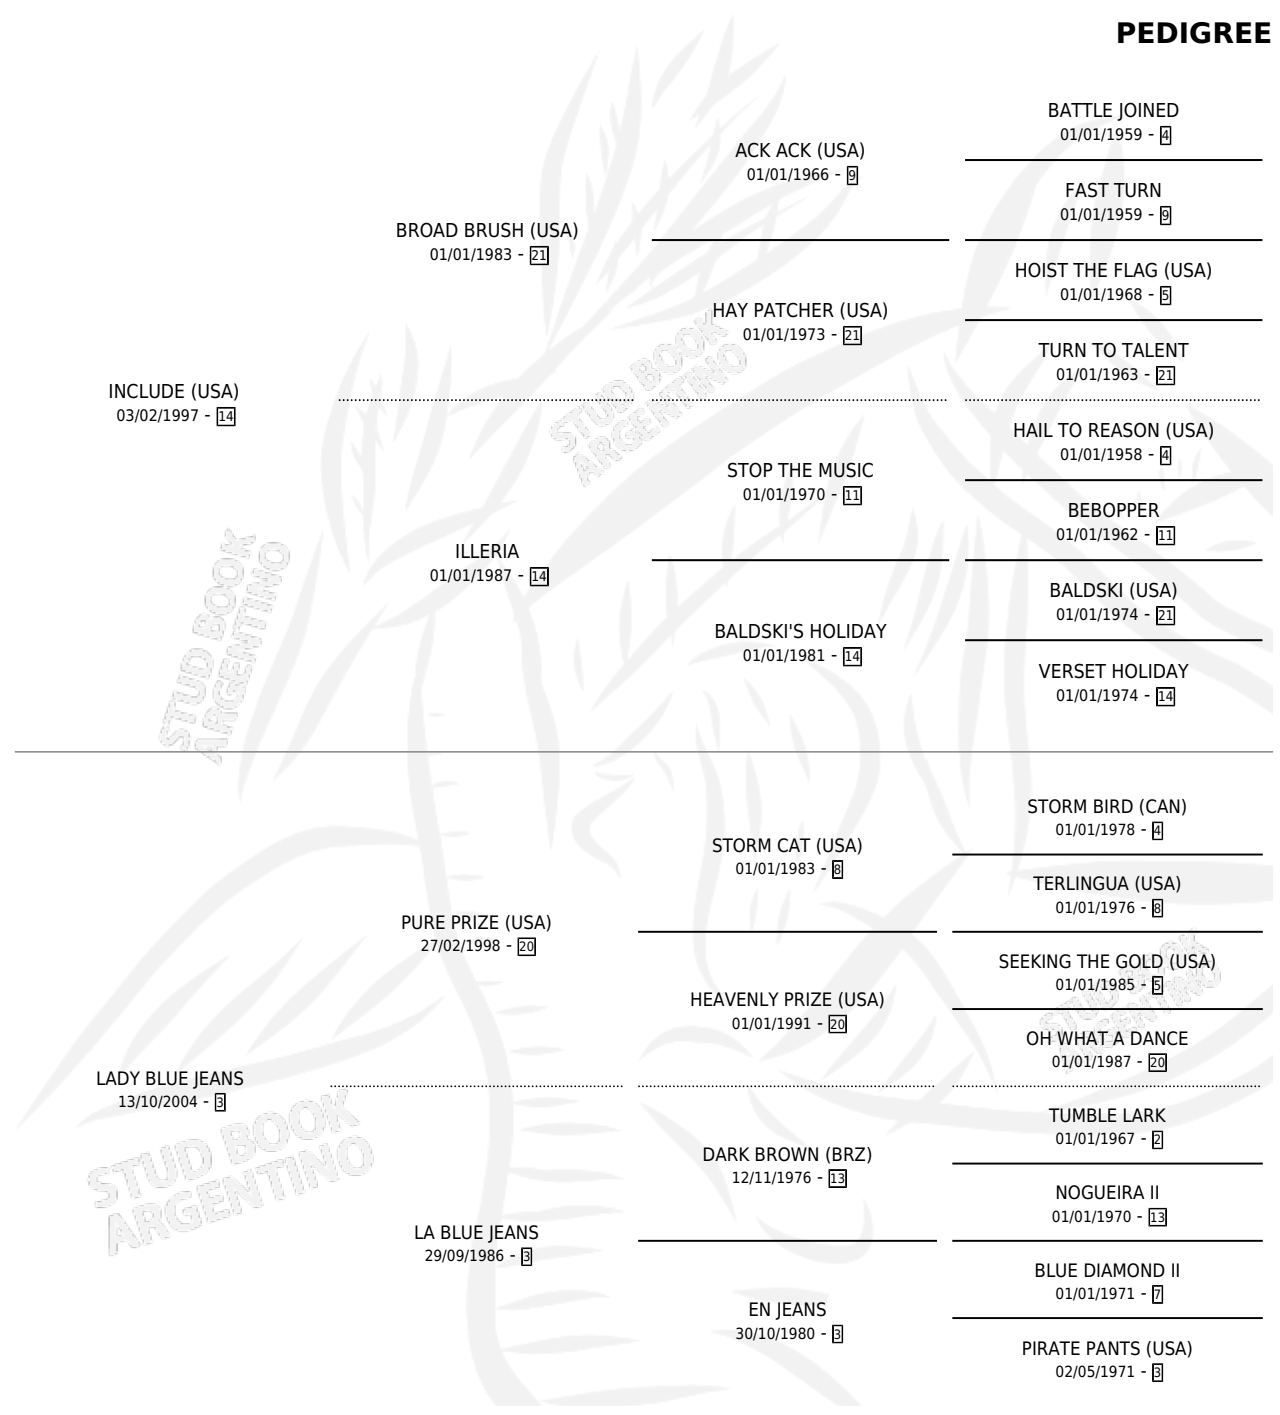

LAGAVULIN

por **INCLUDE (USA)** y **LADY BLUE JEANS** por **PURE PRIZE (USA)**

Argentina · Macho · Alazan · SP · 03/09/2014
Familia 3-h · Volumen 42

ESTADO

TIPIFICACIÓN SANGUÍNEA	X
TIPIFICACIÓN POR ADN	✓
PASAPORTE	✓
IDENTIFICACIÓN POR MICROCHIP	✓
REPRODUCTOR	X

Lugar de nacimiento: La Providencia
Criador: La Providencia

PEDIGREE

CAMPAÑA

Solo carreras oficiales de Argentina

POR EDAD

EDAD	CC	1°	2°	3°	4°	5°	NP	CLC	CLG	CLCG1	CLGG1	IMPORTE	GANANCIA / CC
3 AÑOS	4	1	0	1	2	0	0	1	0	0	0	\$344,400	\$86,100
TOTALES	4	1	0	1	2	0	0	1	0	0	0	\$344,400	\$86,100
%		25.0%	0.0%	25.0%	50.0%	0.0%	0.0%	25.0%	0.0%	0.0%	0.0%		

Ganador en San Isidro - \$344,400, a los 3 años, incluso 4to Gran. a Caballo **[L]**.

POR DISTANCIA

HIPODROMO	CC	1°	2°	3°	4°	5°	NP	CLC	CLG	CLCG1	CLGG1	IMPORTE
SAN ISIDRO	3	1	0	1	1	0	0	1	0	0	0	\$320,400
2200 MTS	1	0	0	0	1	0	0	1	0	0	0	\$43,200
2000 MTS	2	1	0	1	0	0	0	0	0	0	0	\$277,200
PALERMO	1	0	0	0	1	0	0	0	0	0	0	\$24,000
2200 MTS	1	0	0	0	1	0	0	0	0	0	0	\$24,000