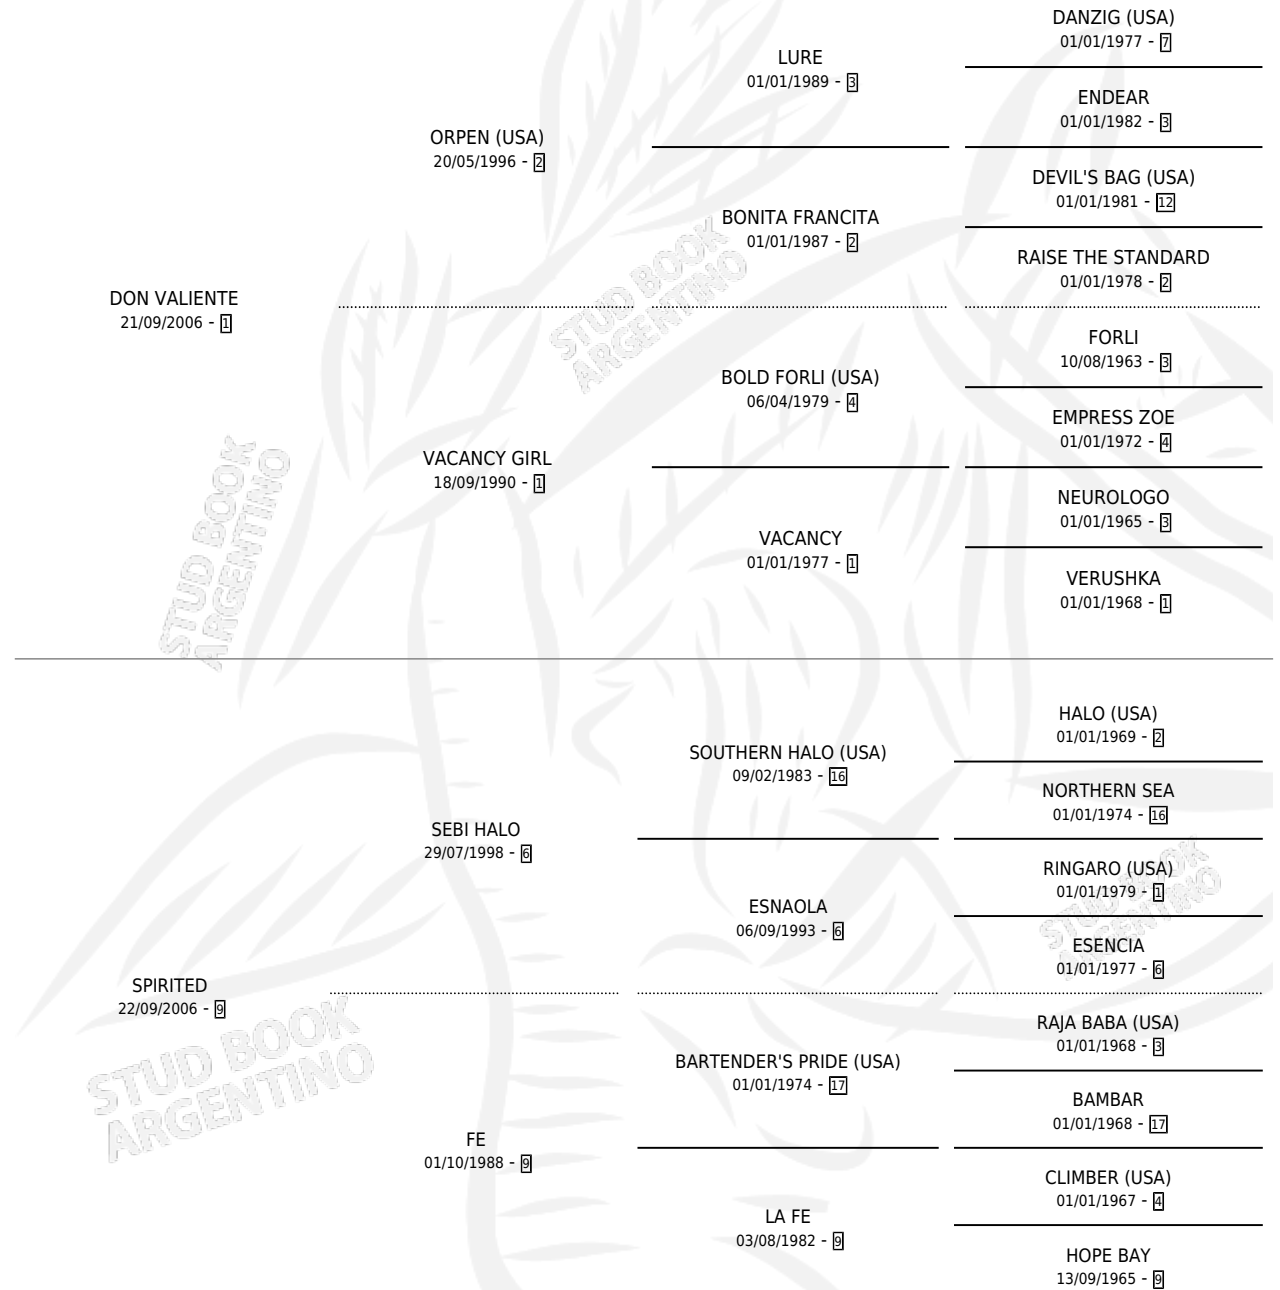

DEED OF TRUST

por **DON VALIENTE** y **SPIRITED** por **SEBI HALO**

Argentina · Hembra · Zaino Doradillo · SP · 21/08/2014
Familia 9-g · Volumen 42

ESTADO

TIPIFICACIÓN SANGUÍNEA	X
TIPIFICACIÓN POR ADN	✓
PASAPORTE	✓
IDENTIFICACIÓN POR MICROCHIP	✓
REPRODUCTOR	X

Lugar de nacimiento: El Paraiso

Criador: El Paraiso

PEDIGREE

CAMPAÑA

Solo carreras oficiales de Argentina

POR EDAD

EDAD	CC	1°	2°	3°	4°	5°	NP	CLC	CLG	CLCG1	CLGG1	IMPORTE	GANANCIA / CC
3 AÑOS	1	0	0	0	0	0	1	0	0	0	0	\$0	\$0
4 AÑOS	8	2	1	0	0	0	5	0	0	0	0	\$310,750	\$38,844
5 AÑOS	2	0	1	0	0	0	1	0	0	0	0	\$38,500	\$19,250
6 AÑOS	2	0	0	0	0	0	2	0	0	0	0	\$0	\$0
7 AÑOS	1	0	0	0	0	0	1	0	0	0	0	\$0	\$0
TOTALES	14	2	2	0	0	0	10	0	0	0	0	\$349,250	\$24,946
%		14.3%	14.3%	0.0%	0.0%	0.0%	71.4%	0.0%	0.0%	0.0%	0.0%		

Ganadora de 2 carreras en San Isidro y Palermo - \$349,250, a los 4 años.

POR DISTANCIA

HIPODROMO	CC	1°	2°	3°	4°	5°	NP	CLC	CLG	CLCG1	CLGG1	IMPORTE
PALERMO	10	1	2	0	0	0	7	0	0	0	0	\$261,250
1000 MTS	10	1	2	0	0	0	7	0	0	0	0	\$261,250
LA PLATA	1	0	0	0	0	0	1	0	0	0	0	\$0
1100 MTS	1	0	0	0	0	0	1	0	0	0	0	\$0
SAN ISIDRO	3	1	0	0	0	0	2	0	0	0	0	\$88,000
1100 MTS	2	0	0	0	0	0	2	0	0	0	0	\$0
1000 MTS	1	1	0	0	0	0	0	0	0	0	0	\$88,000