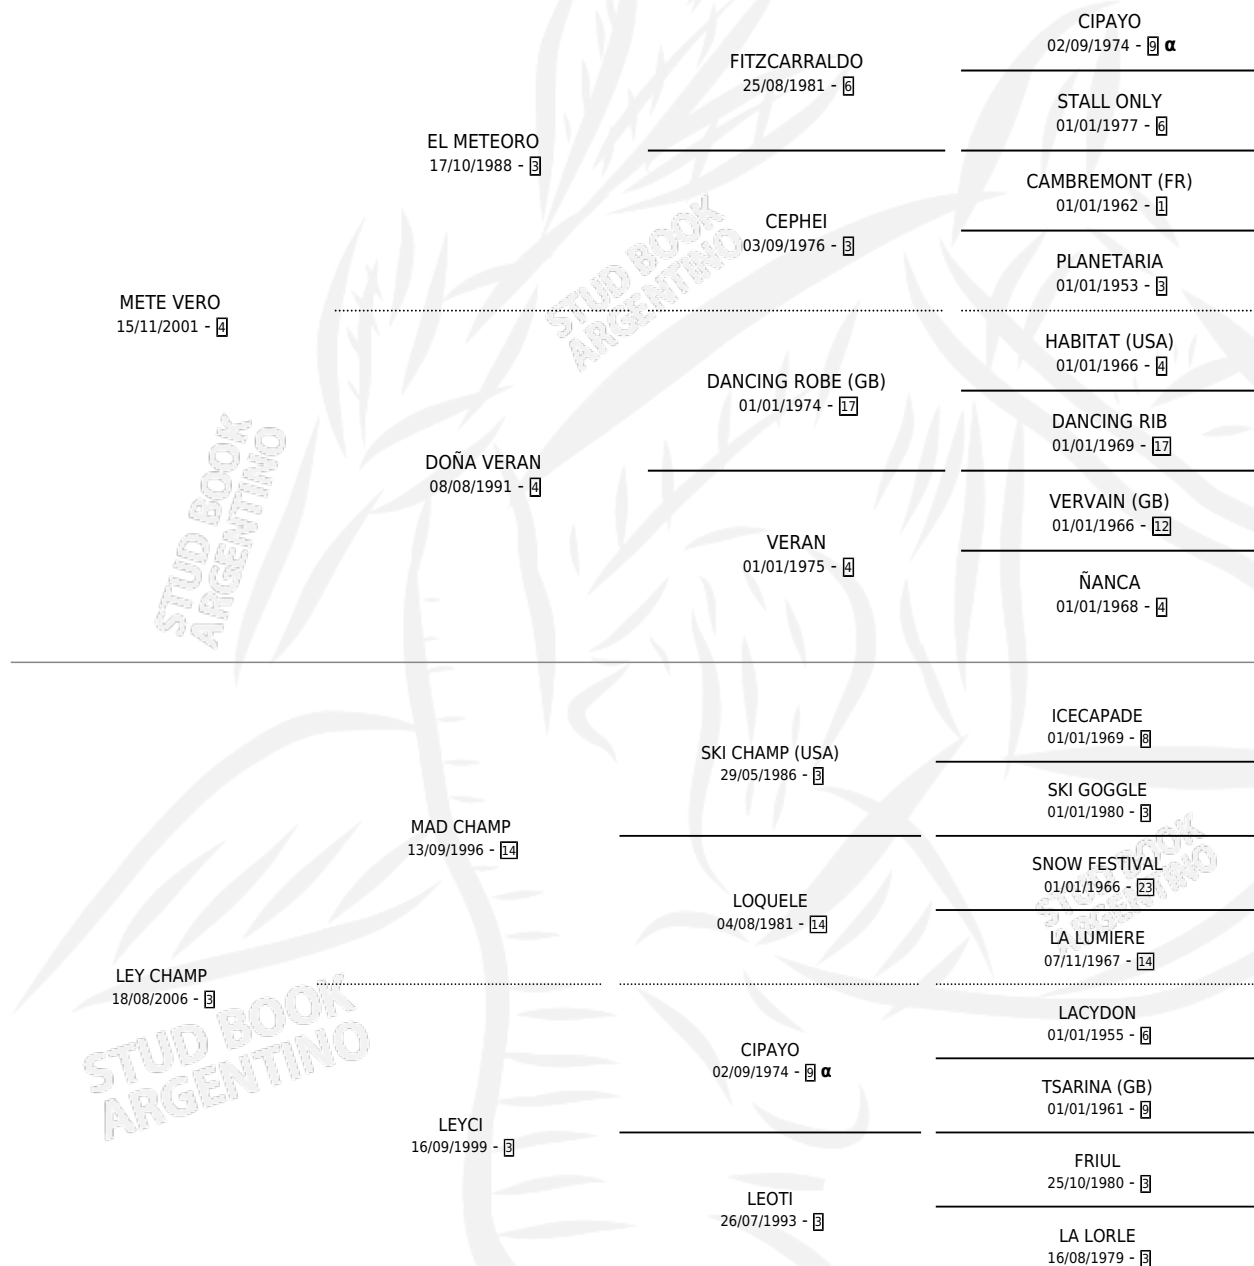

METEPAZ

por **METE VERO** y **LEY CHAMP** por **MAD CHAMP**

Argentina · Hembra · Zaino · SP · 24/08/2014
Familia 3-d · Volumen 42

ESTADO

TIPIFICACIÓN SANGUÍNEA	X
TIPIFICACIÓN POR ADN	✓
PASAPORTE	✓
IDENTIFICACIÓN POR MICROCHIP	✓
REPRODUCTOR	X

Lugar de nacimiento: La Josefa

Criador: La Josefa

PEDIGREE

INBREEDING : α

CAMPAÑA

Solo carreras oficiales de Argentina

POR EDAD

EDAD	CC	1°	2°	3°	4°	5°	NP	CLC	CLG	CLCG1	CLGG1	IMPORTE	GANANCIA / CC
4 AÑOS	2	0	0	0	0	0	2	0	0	0	0	\$4,600	\$2,300
TOTALES	2	0	0	0	0	0	2	0	0	0	0	\$4,600	\$2,300
%		0.0%	0.0%	0.0%	0.0%	0.0%	100%	0.0%	0.0%	0.0%	0.0%		

No placés en La Plata en 2 carreras disputadas.

POR DISTANCIA

HIPODROMO	CC	1°	2°	3°	4°	5°	NP	CLC	CLG	CLCG1	CLGG1	IMPORTE
LA PLATA	2	0	0	0	0	0	2	0	0	0	0	\$4,600
1000 MTS	1	0	0	0	0	0	1	0	0	0	0	\$0
1100 MTS	1	0	0	0	0	0	1	0	0	0	0	\$4,600

CARRERAS

FECHA	E	HIP.	N°	O	DIST.	PREMIO	CAT.	PISTA	JOCKEY	CABALLERIZA CUIDADOR	POS.	IMPORTE	PAGO
02/04/2019	4	LPA	4	8	1000	LOUIS FIFTEEN (2º TURNO)	ALW	ARENA	ARIAS DANIEL EDUARDO	EL GUANTE (LP) PIANA ANGEL ALBERTO	12	\$0	5.60
19/03/2019	4	LPA	1	5	1100	SPRING SPIRIT (3º TURNO)	ALW	ARENA	LOPEZ MARIANO JOEL	EL GUANTE (LP) PIANA ANGEL ALBERTO	6	\$4,600	6.85