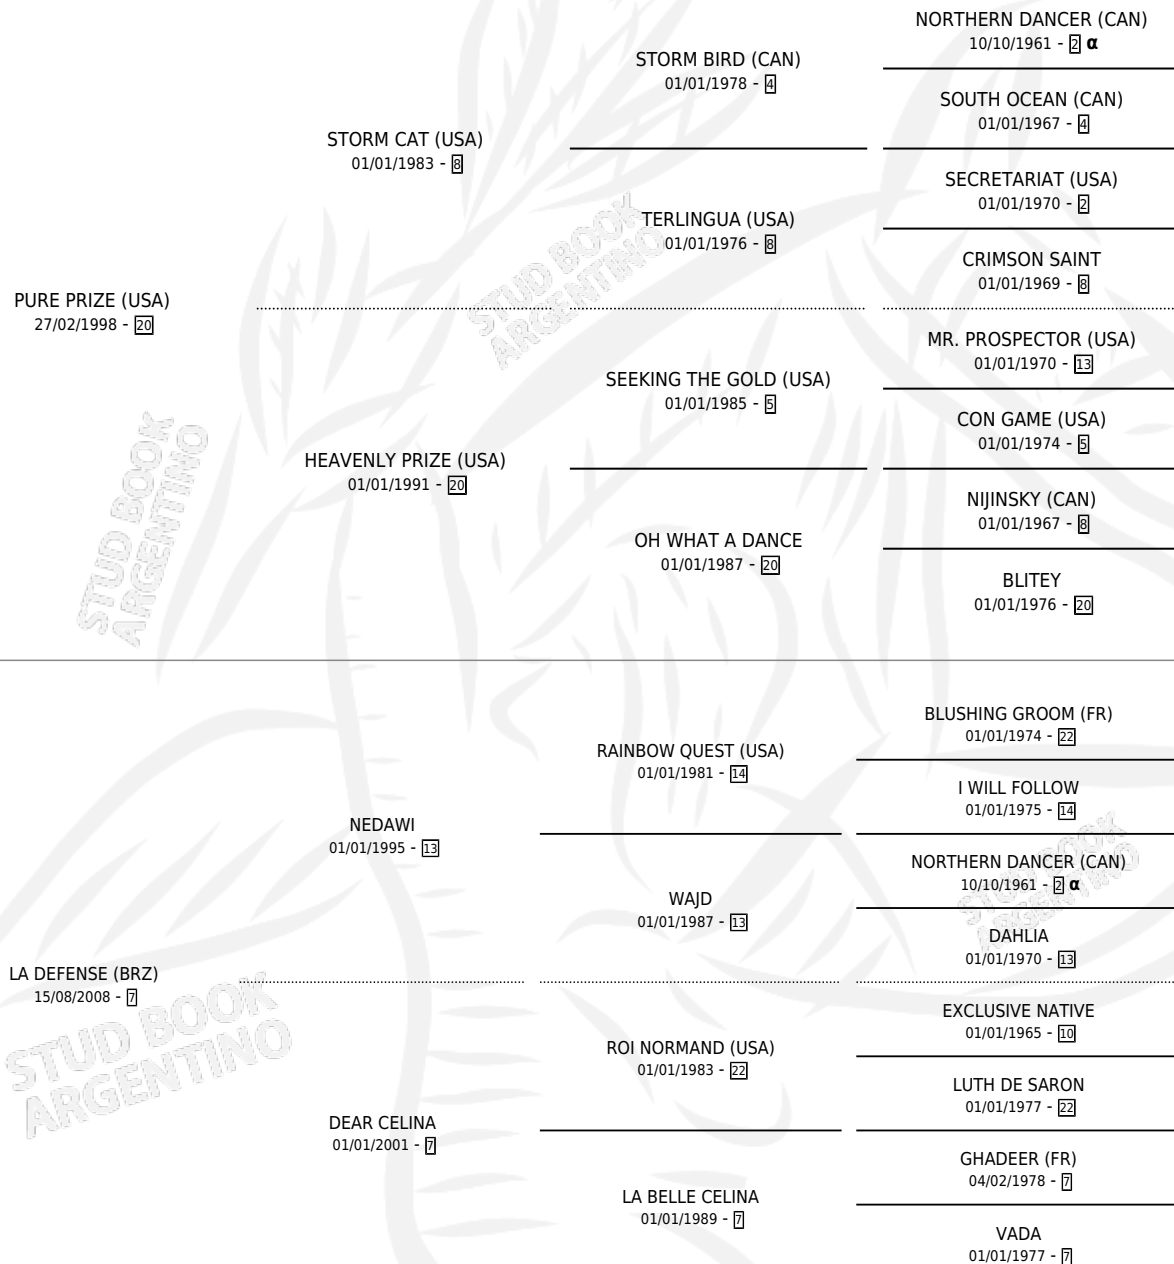

LA FONTELINA

por **PURE PRIZE (USA)** y **LA DEFENSE (BRZ)** por **NEDAWI**

Argentina · Hembra · Alazan · SP · 30/08/2014
Familia 7-f · Volumen 42

ESTADO

TIPIFICACIÓN SANGUÍNEA	X
TIPIFICACIÓN POR ADN	✓
PASAPORTE	✓
IDENTIFICACIÓN POR MICROCHIP	✓
REPRODUCTOR	✓

Lugar de nacimiento: La Providencia

Criador: Haras La Providencia S.A. y Fazenda Mondesir S.A.

~

HIJOS

	MACHOS	HEMBRAS
5 NACIERON	2	3
2 CORRIERON	1	1

SIN ACTUACIONES

PEDIGREE

INBREEDING : α

CAMPAÑA

Solo carreras oficiales de Argentina

POR EDAD

EDAD	CC	1°	2°	3°	4°	5°	NP	CLC	CLG	CLCG1	CLGG1	IMPORTE	GANANCIA / CC
3 AÑOS	3	0	0	0	0	0	3	0	0	0	0	\$0	\$0
TOTALES	3	0	0	0	0	0	3	0	0	0	0	\$0	\$0
%		0.0%	0.0%	0.0%	0.0%	0.0%	100%	0.0%	0.0%	0.0%	0.0%		