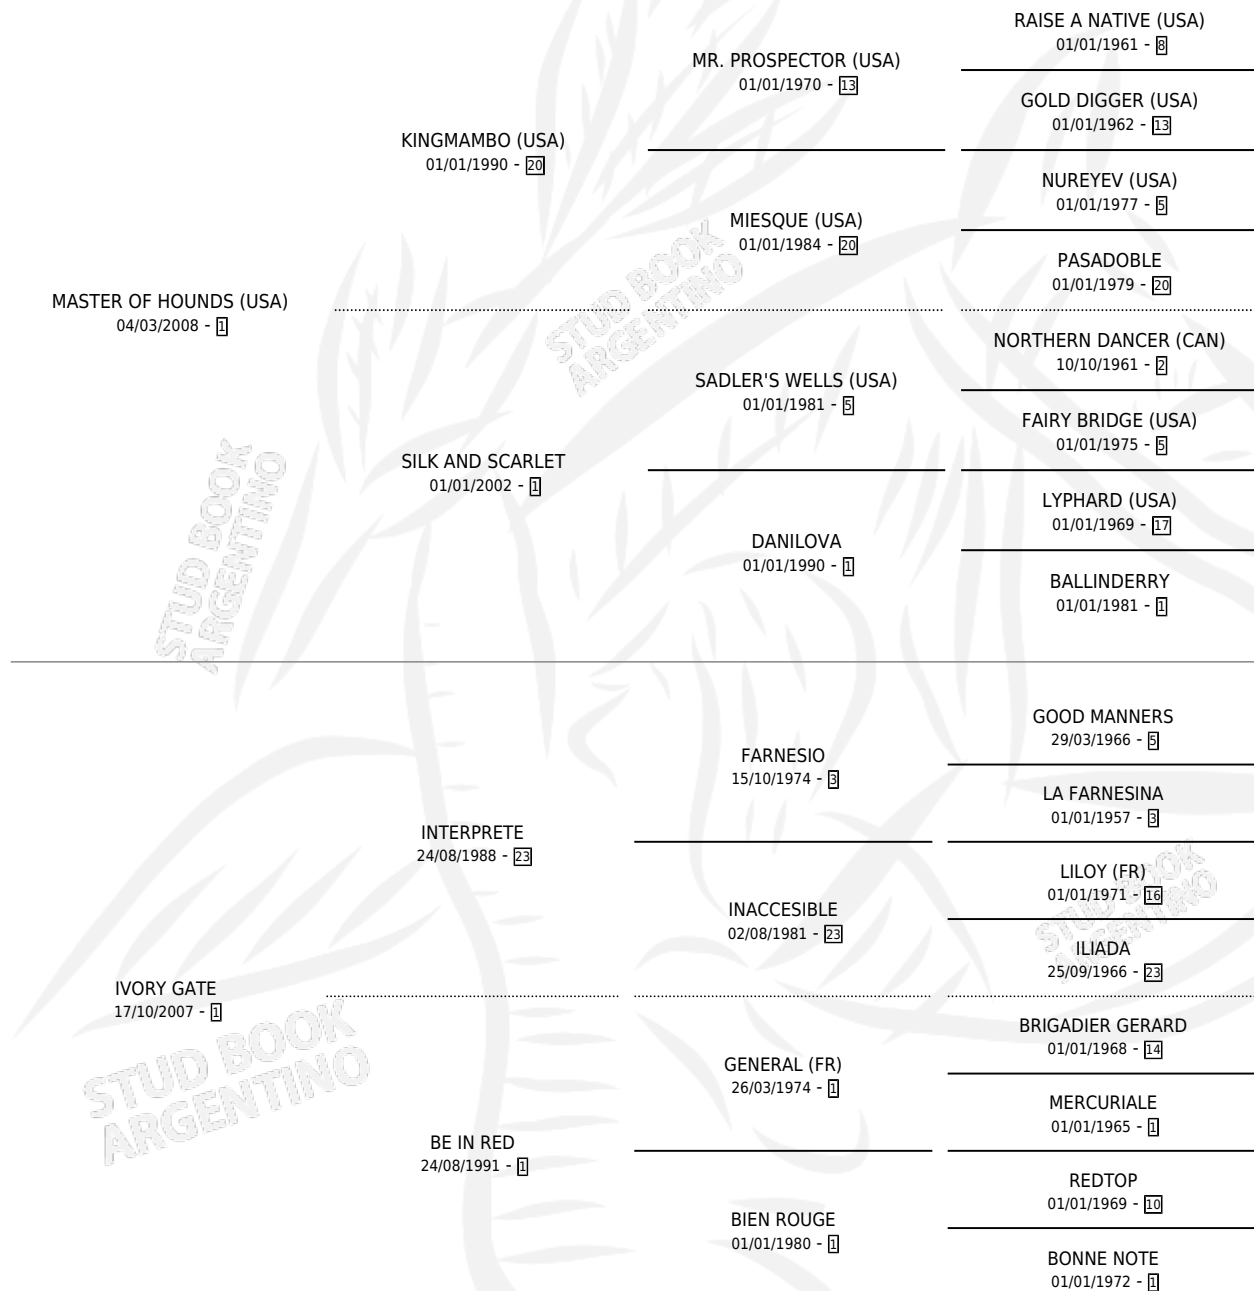

MS PRIYANCA

por **MASTER OF HOUNDS (USA)** y **IVORY GATE** por **INTERPRETE**

Argentina · Hembra · Zaino · SP · 26/08/2014
Familia 1-l · Volumen 42

ESTADO

TIPIFICACIÓN SANGUÍNEA	X
TIPIFICACIÓN POR ADN	✓
PASAPORTE	✓
IDENTIFICACIÓN POR MICROCHIP	✓
REPRODUCTOR	✓

Lugar de nacimiento: El Paraíso
Criador: El Paraíso

PEDIGREE

CAMPAÑA

Solo carreras oficiales de Argentina

POR EDAD

EDAD	CC	1°	2°	3°	4°	5°	NP	CLC	CLG	CLCG1	CLGG1	IMPORTE	GANANCIA / CC
3 AÑOS	4	0	0	0	0	0	4	1	0	0	0	\$0	\$0
4 AÑOS	10	1	1	1	3	1	3	0	0	0	0	\$197,720	\$19,772
TOTALES	14	1	1	1	3	1	7	1	0	0	0	\$197,720	\$14,123
%		7.1%	7.1%	7.1%	21.4%	7.1%	50.0%	7.1%	0.0%	0.0%	0.0%		

Ganadora en Palermo - \$197,720, a los 4 años.

POR DISTANCIA

HIPODROMO	CC	1°	2°	3°	4°	5°	NP	CLC	CLG	CLCG1	CLGG1	IMPORTE
PALERMO	6	1	0	0	1	1	3	0	0	0	0	\$133,500
1400 MTS	4	1	0	0	0	1	2	0	0	0	0	\$114,000
1600 MTS	2	0	0	0	1	0	1	0	0	0	0	\$19,500
SAN ISIDRO	5	0	1	1	2	0	1	0	0	0	0	\$64,220
1400 MTS	5	0	1	1	2	0	1	0	0	0	0	\$64,220
LA PLATA	1	0	0	0	0	0	1	0	0	0	0	\$0
1500 MTS	1	0	0	0	0	0	1	0	0	0	0	\$0
LA PUNTA	2	0	0	0	0	0	2	0	0	0	0	\$0
1600 MTS	1	0	0	0	0	0	1	0	0	0	0	\$0
1300 MTS	1	0	0	0	0	0	1	0	0	0	0	\$0