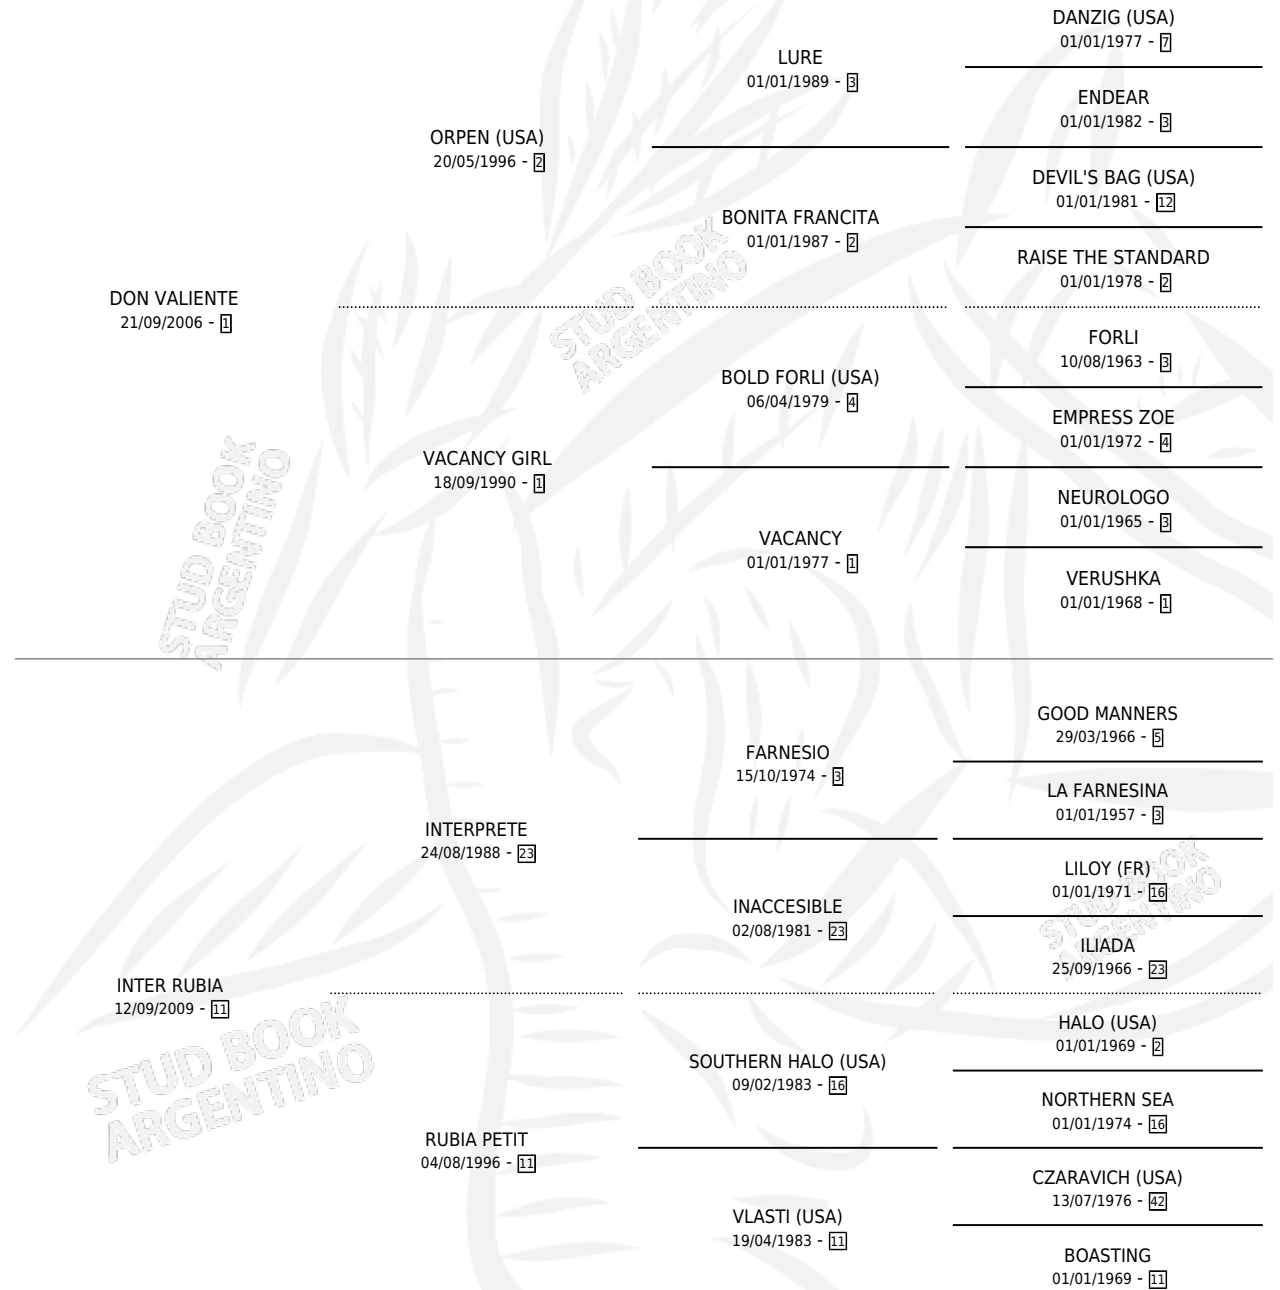

DRAGONE

por **DON VALIENTE** y **INTER RUBIA** por **INTERPRETE**

Argentina · Macho · Zaino · SP · 27/08/2014
Familia 11-g · Volumen 42

ESTADO

TIPIFICACIÓN SANGUÍNEA	X
TIPIFICACIÓN POR ADN	✓
PASAPORTE	✓
IDENTIFICACIÓN POR MICROCHIP	✓
REPRODUCTOR	X

Lugar de nacimiento: El Paraiso

Criador: El Paraiso

PEDIGREE

CAMPAÑA

Solo carreras oficiales de Argentina

POR EDAD

EDAD	CC	1°	2°	3°	4°	5°	NP	CLC	CLG	CLCG1	CLGG1	IMPORTE	GANANCIA / CC
4 AÑOS	2	0	0	0	0	0	2	0	0	0	0	\$0	\$0
TOTALES	2	0	0	0	0	0	2	0	0	0	0	\$0	\$0
%		0.0%	0.0%	0.0%	0.0%	0.0%	100%	0.0%	0.0%	0.0%	0.0%		