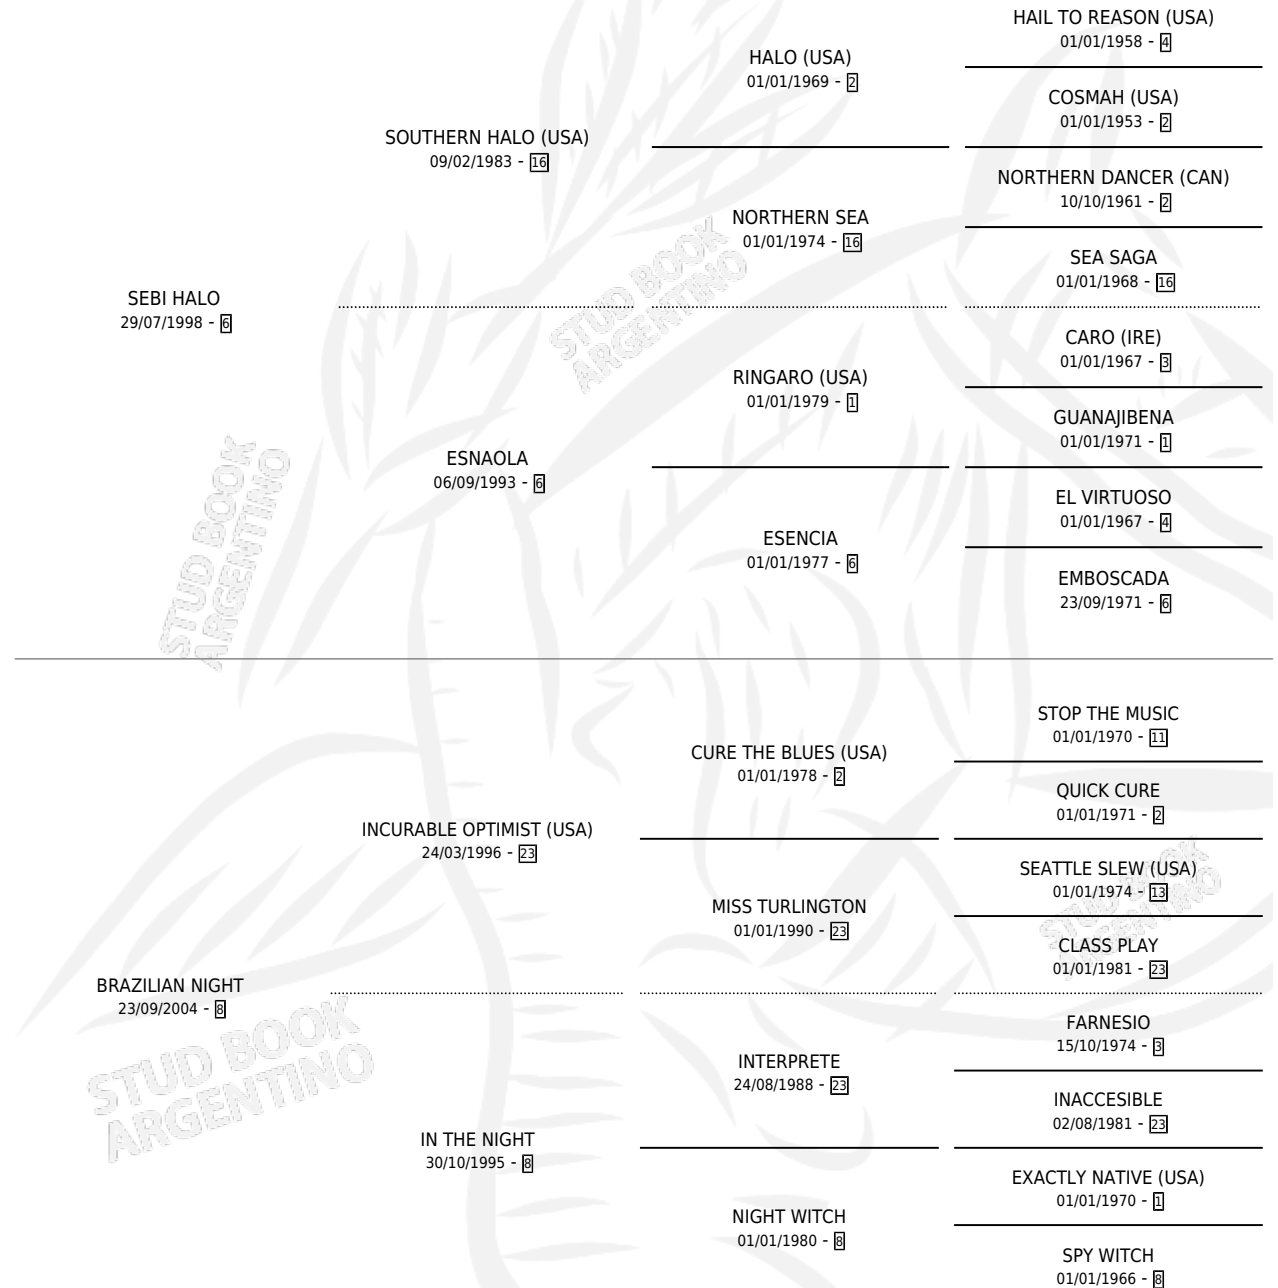

SECOND WIND

por SEBI HALO y BRAZILIAN NIGHT por INCURABLE OPTIMIST (USA)

Argentina · Macho · Zaino · SP · 02/09/2014
Familia 8-c · Volumen 42

ESTADO

TIPIFICACIÓN SANGUÍNEA	X
TIPIFICACIÓN POR ADN	✓
PASAPORTE	✓
IDENTIFICACIÓN POR MICROCHIP	✓
REPRODUCTOR	X

Lugar de nacimiento: El Paraiso

Criador: B.V.P. S.A. y Ojos Claros S.R.L.

PEDIGREE

CAMPAÑA

Solo carreras oficiales de Argentina

POR EDAD

EDAD	CC	1°	2°	3°	4°	5°	NP	CLC	CLG	CLCG1	CLGG1	IMPORTE	GANANCIA / CC
2 AÑOS	4	1	1	0	2	0	0	2	0	0	0	\$336,000	\$84,000
3 AÑOS	3	1	1	0	1	0	0	0	0	0	0	\$203,280	\$67,760
4 AÑOS	2	0	0	0	1	0	1	0	0	0	0	\$16,500	\$8,250
TOTALES	9	2	2	0	4	0	1	2	0	0	0	\$555,780	\$61,753
%		22.2%	22.2%	0.0%	44.4%	0.0%	11.1%	22.2%	0.0%	0.0%	0.0%		