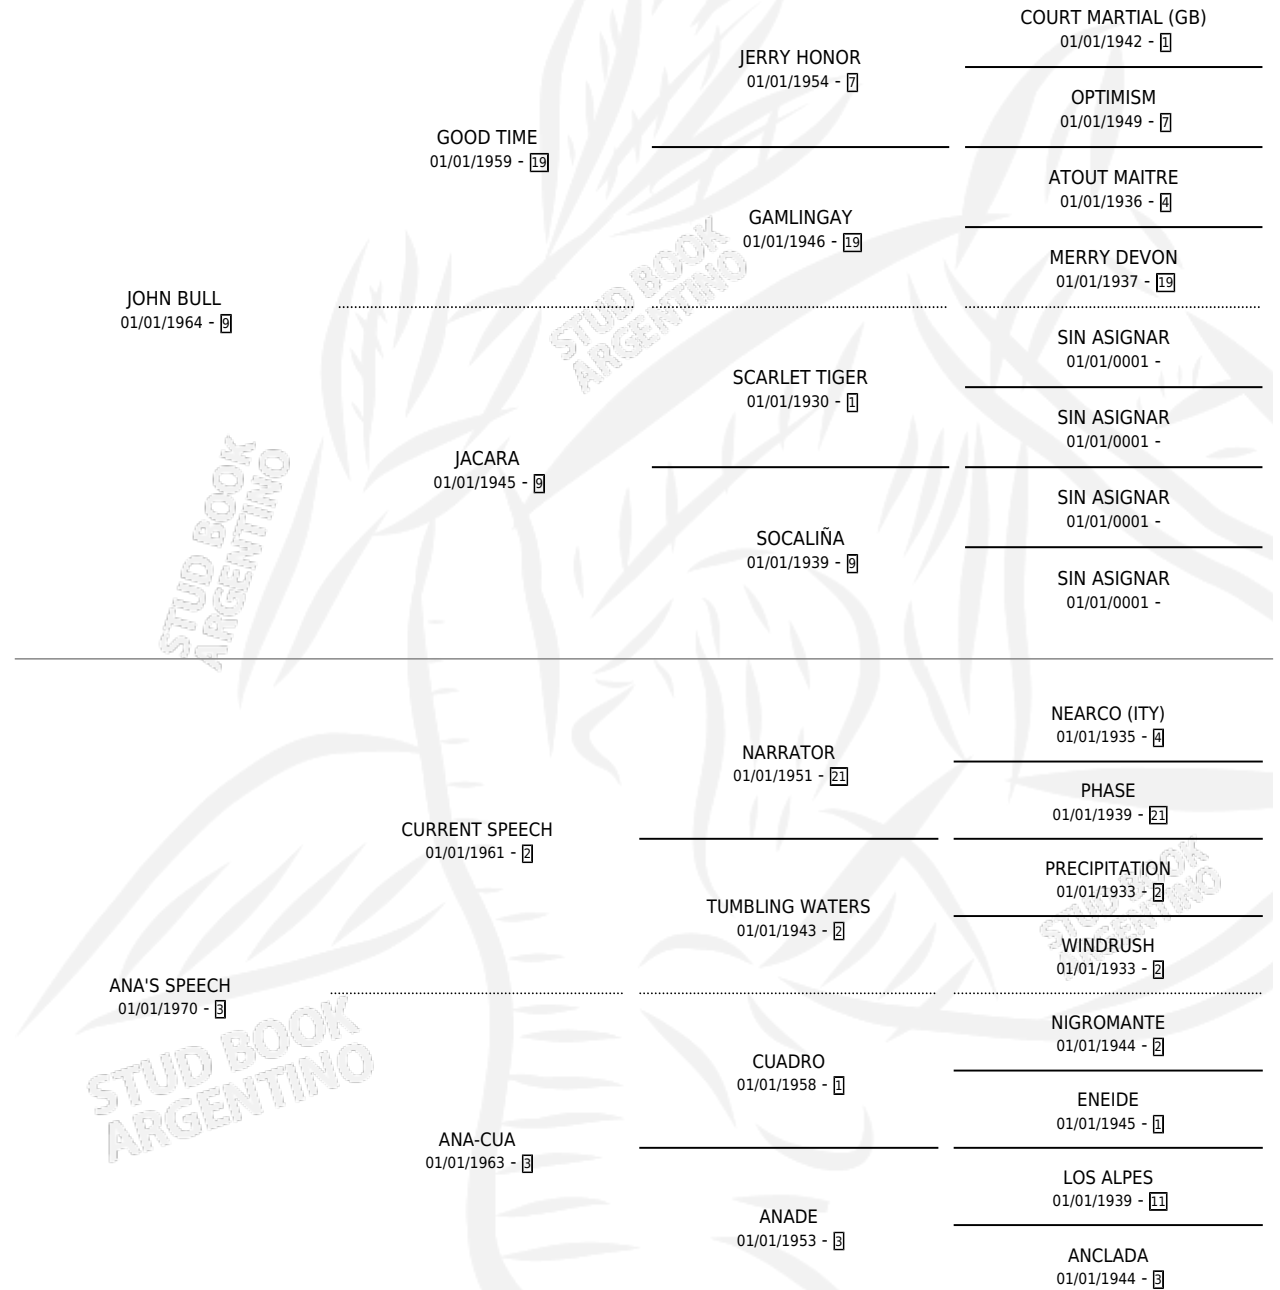

Lugar de nacimiento: Campo particular

Criador: Sin dato

~

HIJOS

	MACHOS	HEMBRAS
4 NACIERON	3	1
2 CORRIERON	2	0
1 GANARON	1	0
0 GANADORES CL	0 GANADORES GR	0 GANADORES G1

PEDIGREE

S

cimientos 3 / Efectividad 30.00%

PADRILLO	PRODUCTO	CRIADOR	1ER SERVICIO	ÚLTIMO SERVICIO
CORTITO QUICK	∅		19/10/1992	13/12/1992
BULLINFIEL	∅		04/09/1991	29/10/1991
Datos oficiales del Stud Book Argentino			02/09/1990	08/09/1990
Documento generado el 11/05/2026			05/12/1989	11/12/1989
CORTITO QUICK	∅		24/11/1988	25/11/1988
studbook.org.ar				
CORTITO QUICK	∅			
CORTITO QUICK	BULIN QUICK (M AT, 16/11/1988)	SIN DATO	22/10/1987	10/12/1987
SNOW HIPPY	STORM HIPPY (H A, 11/10/1987)	SIN DATO	12/09/1986	02/11/1986
SNOW HIPPY	∅		14/11/1985	15/11/1985
SNOW HIPPY	∅			
UN SEÑOR	SEÑOR COMISARIO (M A, 20/09/1984)	RUSIN JORGE		