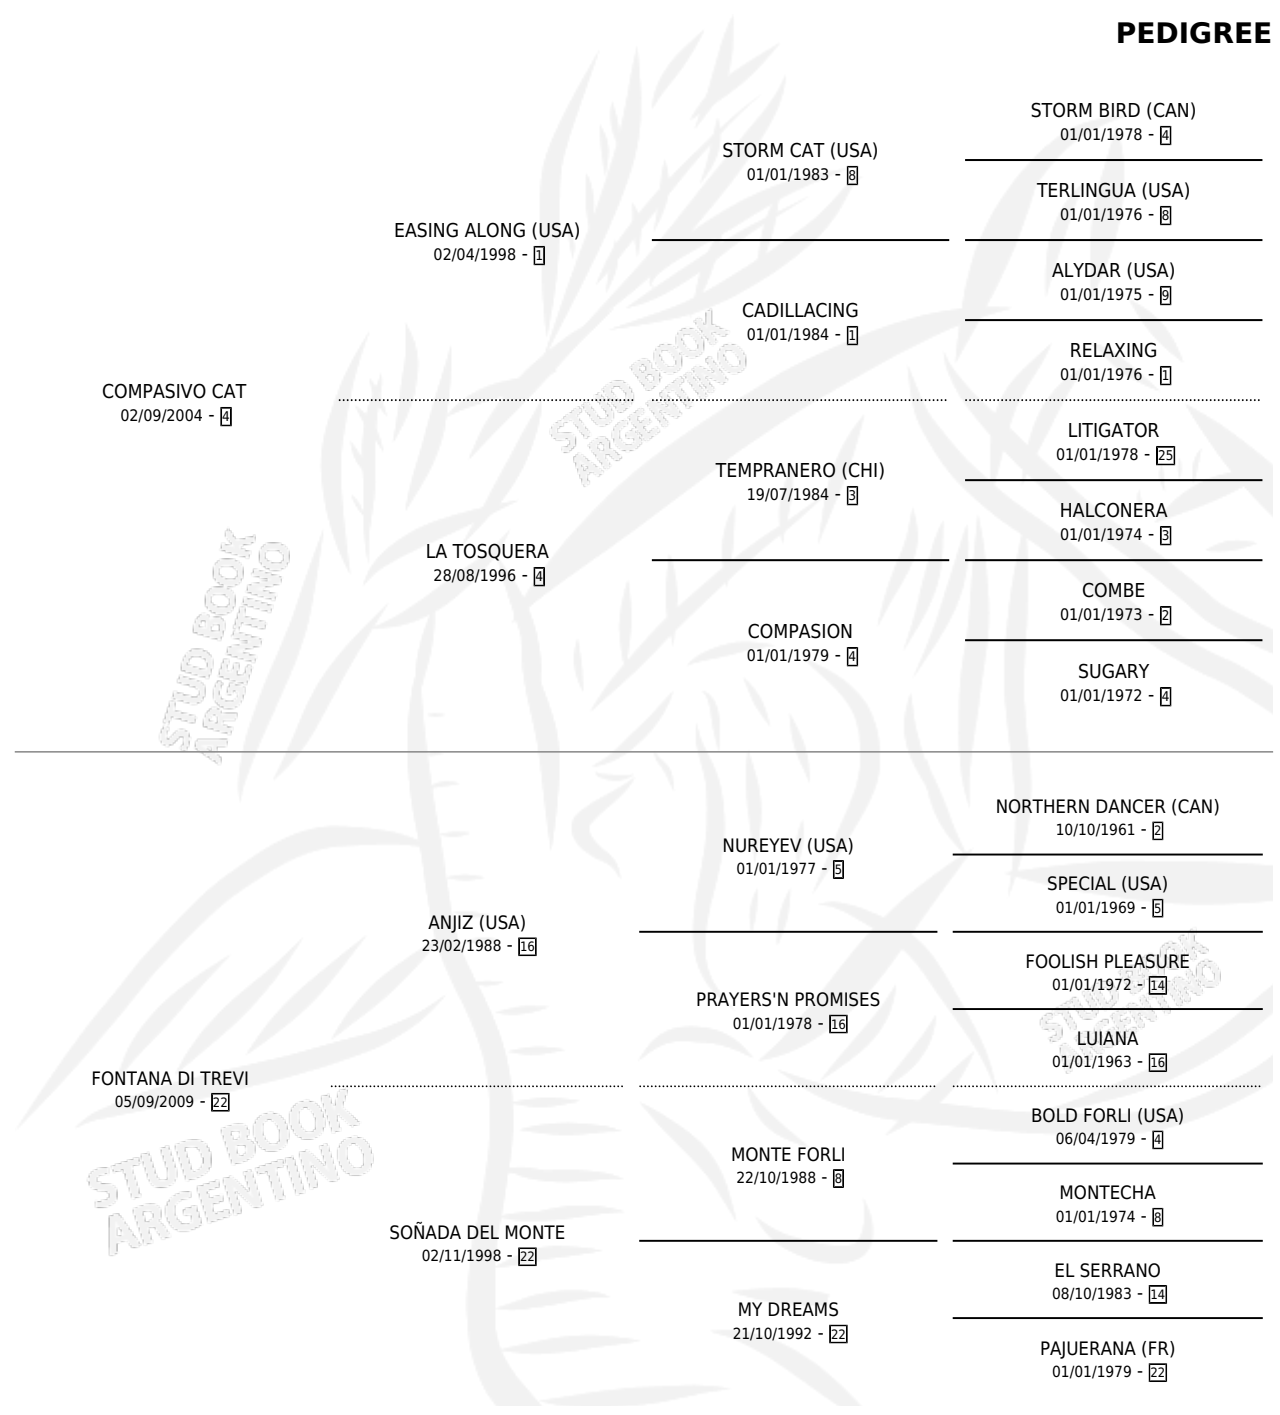

DE TI DEPENDE

por COMPASIVO CAT y FONTANA DI TREVI por ANJIZ (USA)

Argentina · Macho · Zaino · SP · 09/08/2014
Familia 22-a · Volumen 42

ESTADO

TIPIFICACIÓN SANGUÍNEA	X
TIPIFICACIÓN POR ADN	✓
PASAPORTE	✓
IDENTIFICACIÓN POR MICROCHIP	✓
REPRODUCTOR	X

Lugar de nacimiento: Los Cuatro Candados
Criador: Los Cuatro Candados

PEDIGREE