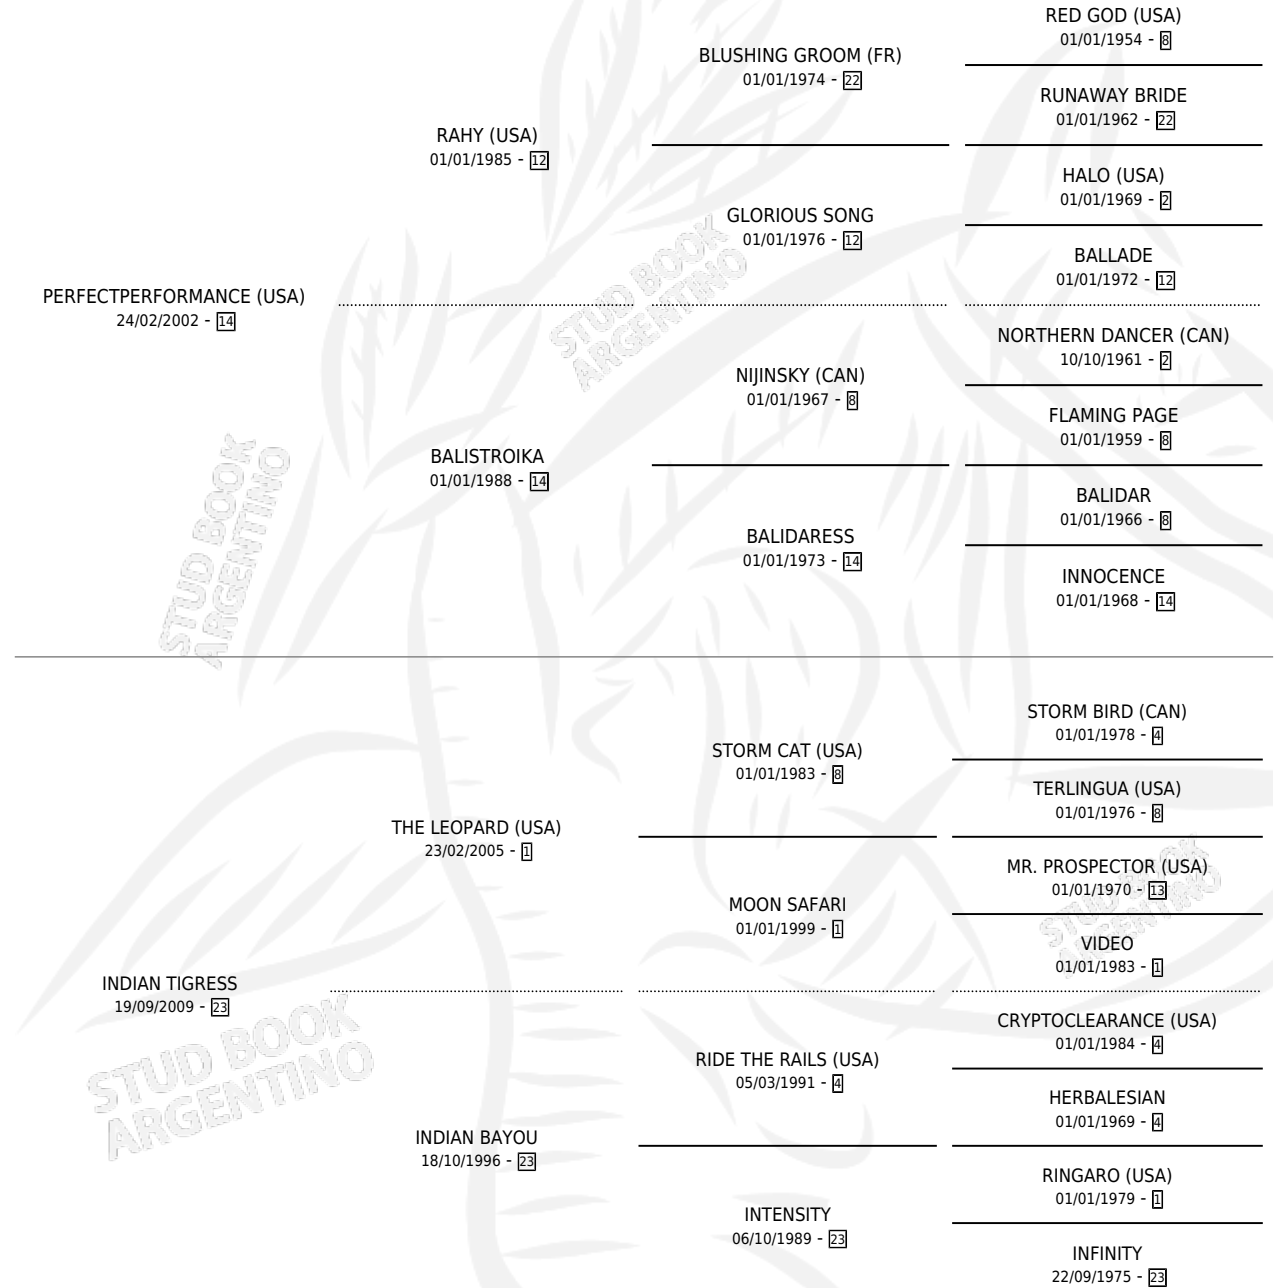

INDIO CORDILLERANO

por PERFECTPERFORMANCE (USA) y INDIAN TIGRESS
por THE LEOPARD (USA)

Argentina · Macho · Alazan · SP · 22/08/2014
Familia 23-a · Volumen 42

ESTADO

TIPIFICACIÓN SANGUÍNEA	X
TIPIFICACIÓN POR ADN	✓
PASAPORTE	X
IDENTIFICACIÓN POR MICROCHIP	✓
REPRODUCTOR	X

Lugar de nacimiento: El Mogote
Criador: Campo Pedro Daniel

PEDIGREE

INDIO CORDILLERANO

Datos oficiales del Stud Book Argentino

Documento generado el 14/05/2026

studbook.org.ar