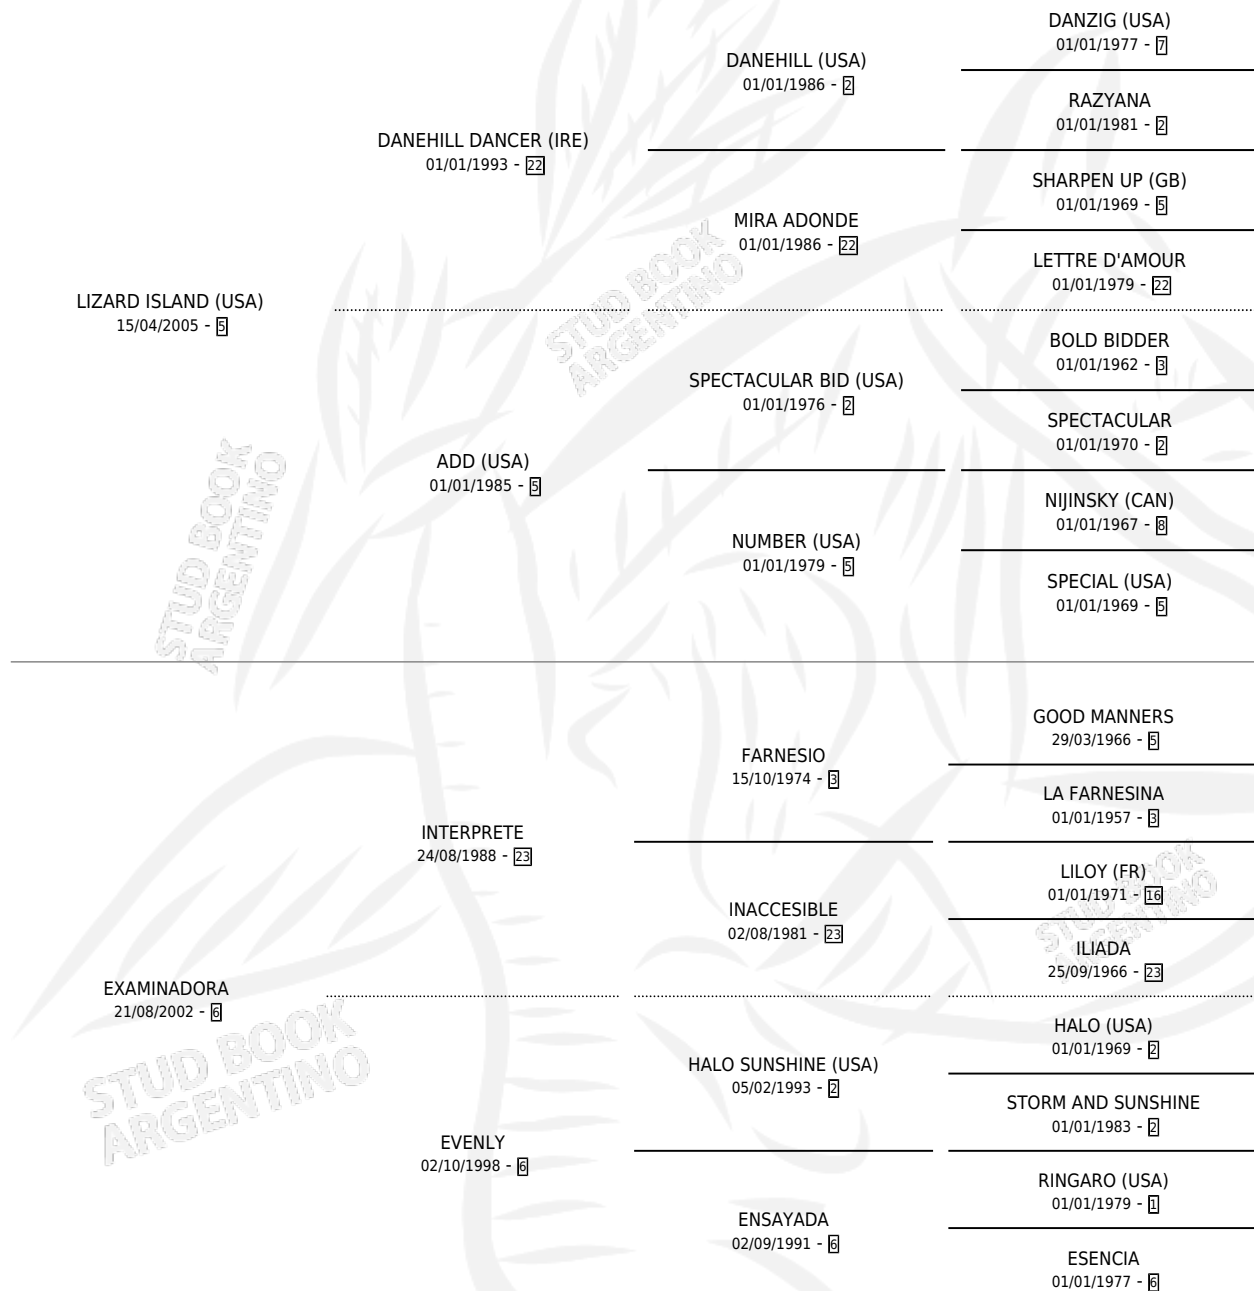

EXPANSIVO

por LIZARD ISLAND (USA) y EXAMINADORA por INTERPRETE

Argentina · Macho · Zaino · SP · 19/08/2014
Familia 6-f · Volumen 42

ESTADO

TIPIFICACIÓN SANGUÍNEA	X
TIPIFICACIÓN POR ADN	✓
PASAPORTE	✓
IDENTIFICACIÓN POR MICROCHIP	✓
REPRODUCTOR	X

Lugar de nacimiento: Abolengo
Criador: Abolengo

PEDIGREE

CAMPAÑA

Solo carreras oficiales de Argentina

POR EDAD

EDAD	CC	1°	2°	3°	4°	5°	NP	CLC	CLG	CLCG1	CLGG1	IMPORTE	GANANCIA / CC
3 AÑOS	14	1	2	1	3	0	7	0	0	0	0	\$337,350	\$24,096
4 AÑOS	6	0	0	3	0	0	3	0	0	0	0	\$79,000	\$13,167
5 AÑOS	10	1	1	1	2	0	5	0	0	0	0	\$184,800	\$18,480
6 AÑOS	1	0	0	0	0	0	1	0	0	0	0	\$0	\$0
TOTALES	31	2	3	5	5	0	16	0	0	0	0	\$601,150	\$19,392
%		6.5%	9.7%	16.1%	16.1%	0.0%	51.6%	0.0%	0.0%	0.0%	0.0%		

Ganador de 2 carreras en San Isidro - \$601,150, a los 3 y 5 años.

POR DISTANCIA

HIPODROMO	CC	1°	2°	3°	4°	5°	NP	CLC	CLG	CLCG1	CLGG1	IMPORTE
LA PLATA	4	0	0	0	1	0	3	0	0	0	0	\$16,000
1500 MTS	2	0	0	0	0	0	2	0	0	0	0	\$0
1400 MTS	1	0	0	0	0	0	1	0	0	0	0	\$0
1200 MTS	1	0	0	0	1	0	0	0	0	0	0	\$16,000
SAN ISIDRO	18	2	3	2	4	0	7	0	0	0	0	\$506,150
1600 MTS	5	1	1	0	2	0	1	0	0	0	0	\$171,600
1400 MTS	8	0	1	2	1	0	4	0	0	0	0	\$125,000
1200 MTS	5	1	1	0	1	0	2	0	0	0	0	\$209,550
PALERMO	9	0	0	3	0	0	6	0	0	0	0	\$79,000
1200 MTS	4	0	0	1	0	0	3	0	0	0	0	\$21,000
1400 MTS	5	0	0	2	0	0	3	0	0	0	0	\$58,000