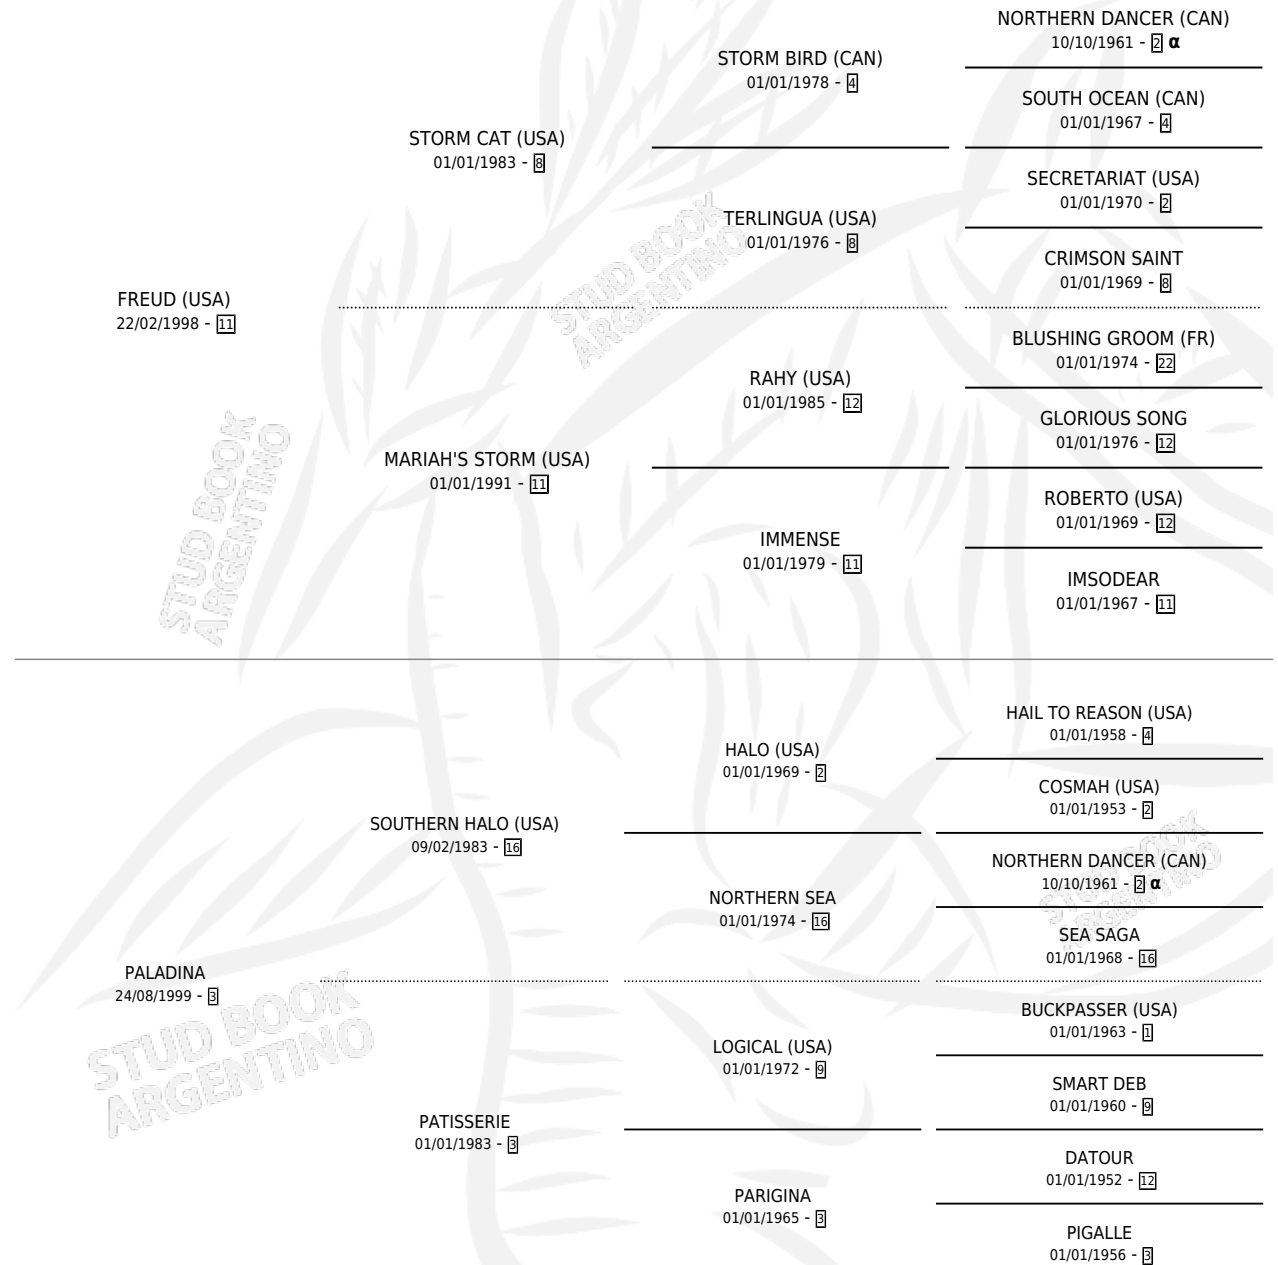

CHE LOLO

por **FREUD (USA)** y **PALADINA** por **SOUTHERN HALO (USA)**

Argentina · Macho · Alazan · SP · 07/08/2014
Familia 3-h · Volumen 42

ESTADO

TIPIFICACIÓN SANGUÍNEA	X
TIPIFICACIÓN POR ADN	✓
PASAPORTE	✓
IDENTIFICACIÓN POR MICROCHIP	✓
REPRODUCTOR	X

Lugar de nacimiento: La Leyenda De Areco
Criador: Viejo Tombo

PEDIGREE

INBREEDING : α