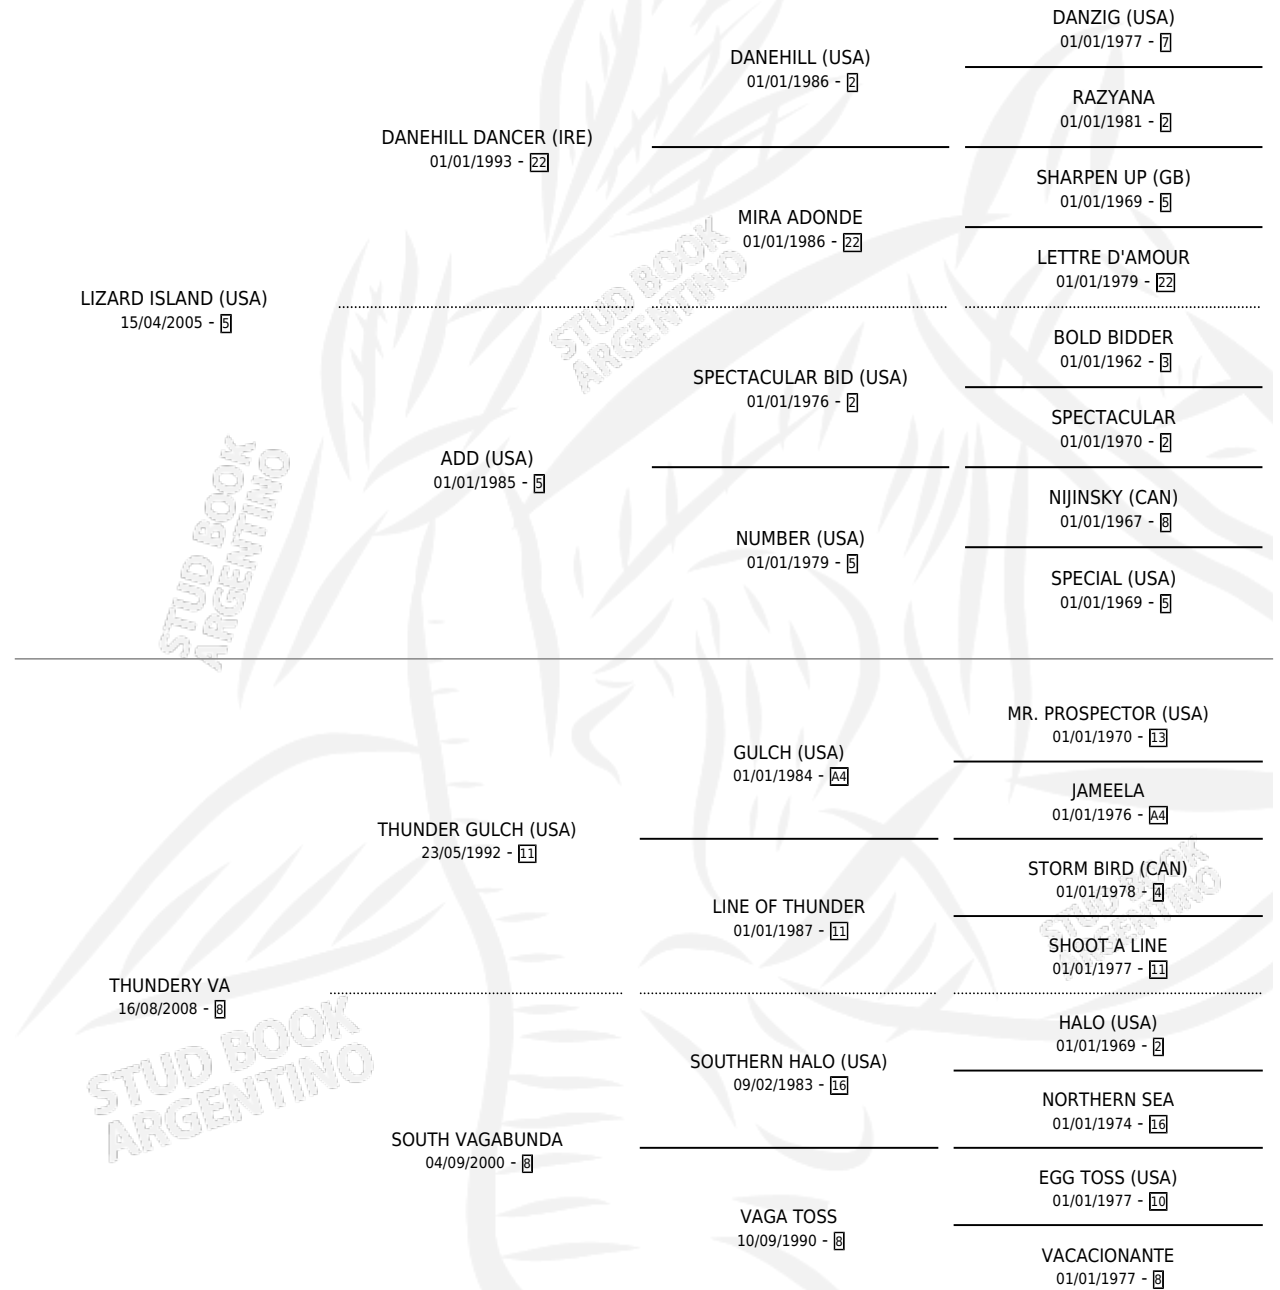

VA LIZA

por LIZARD ISLAND (USA) y THUNDERY VA por THUNDER GULCH (USA)

Argentina · Hembra · Alazan · SP · 21/08/2014
Familia 8-j · Volumen 42

ESTADO

TIPIFICACIÓN SANGUÍNEA	X
TIPIFICACIÓN POR ADN	✓
PASAPORTE	✓
IDENTIFICACIÓN POR MICROCHIP	✓
REPRODUCTOR	✓

Lugar de nacimiento: Abolengo
Criador: Abolengo

~

HIJOS

	MACHOS	HEMBRAS
1 NACIERON	0	1
SIN ACTUACIONES		

PEDIGREE

~

CAMPAÑA

Solo carreras oficiales de Argentina