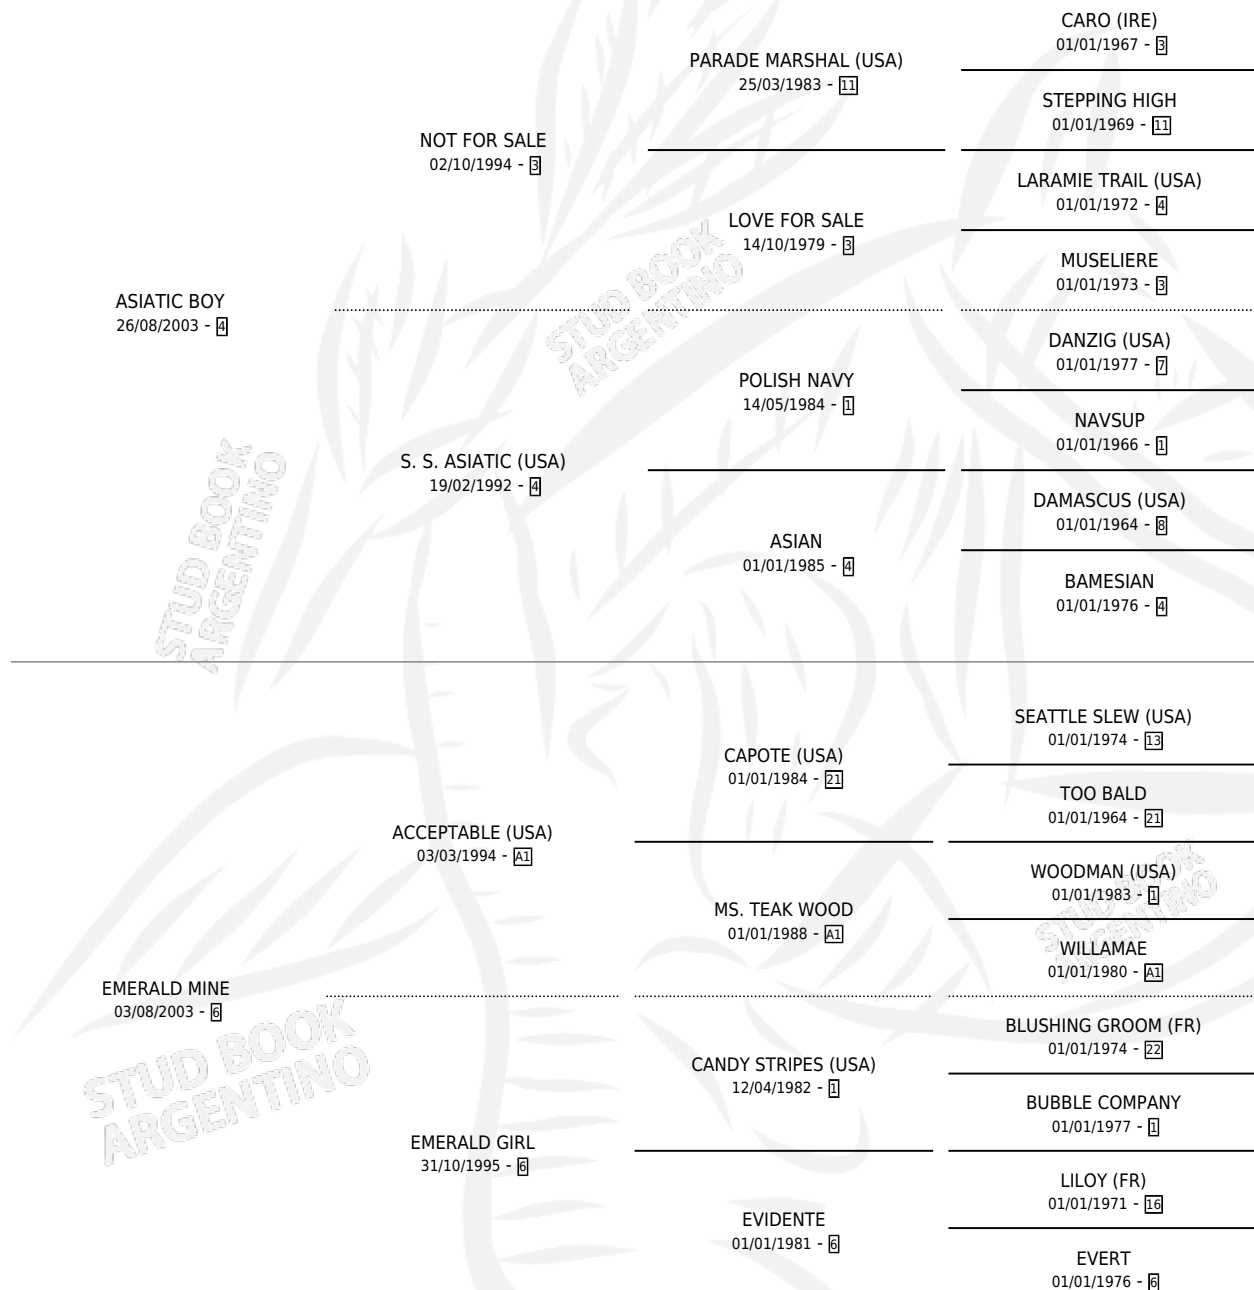

EIGHT MILE

por ASIATIC BOY y EMERALD MINE por ACCEPTABLE (USA)

Argentina · Macho · Zaino · SP · 22/08/2014
Familia 6-f · Volumen 42

ESTADO

TIPIFICACIÓN SANGUÍNEA	X
TIPIFICACIÓN POR ADN	✓
PASAPORTE	✓
IDENTIFICACIÓN POR MICROCHIP	✓
REPRODUCTOR	X

Lugar de nacimiento: Abolengo
Criador: Abolengo

PEDIGREE

CAMPAÑA

Solo carreras oficiales de Argentina

POR EDAD

EDAD	CC	1°	2°	3°	4°	5°	NP	CLC	CLG	CLCG1	CLGG1	IMPORTE	GANANCIA / CC
3 AÑOS	4	0	0	0	0	0	4	0	0	0	0	\$0	\$0
TOTALES	4	0	0	0	0	0	4	0	0	0	0	\$0	\$0
%		0.0%	0.0%	0.0%	0.0%	0.0%	100%	0.0%	0.0%	0.0%	0.0%		