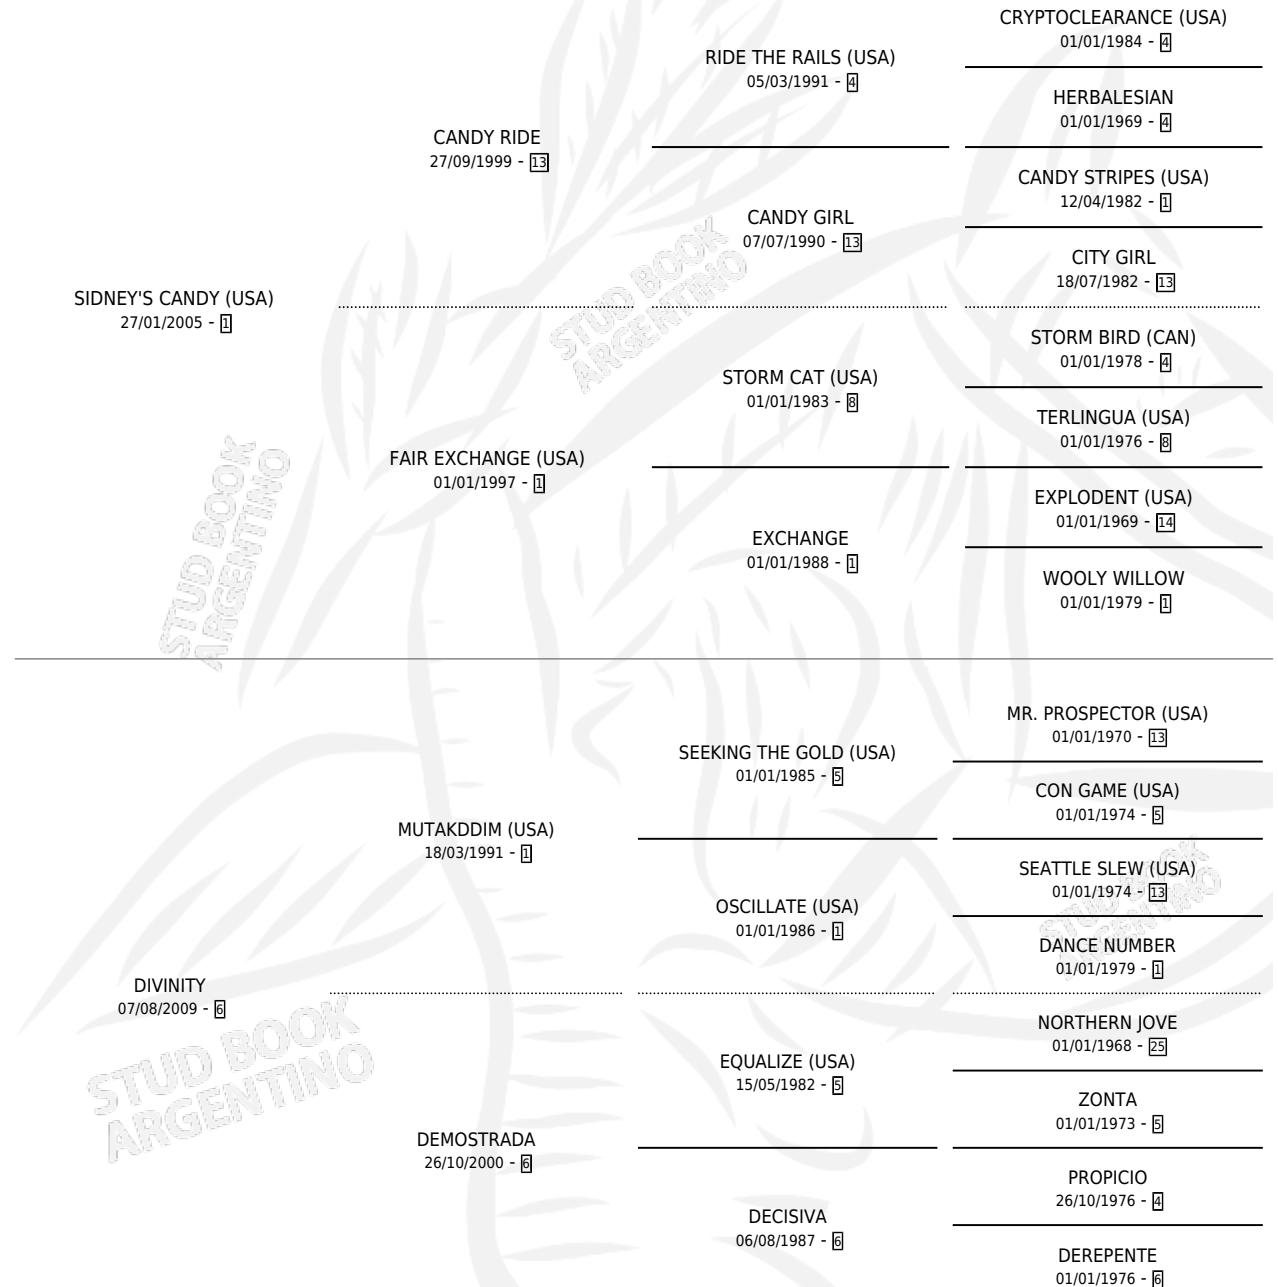

DROP GIRL

por **SIDNEY'S CANDY (USA)** y **DIVINITY** por **MUTAKDDIM (USA)**

Argentina · Hembra · Zaino · SP · 23/08/2014
Familia 6-a · Volumen 42

ESTADO

TIPIFICACIÓN SANGUÍNEA	X
TIPIFICACIÓN POR ADN	✓
PASAPORTE	✓
IDENTIFICACIÓN POR MICROCHIP	✓
REPRODUCTOR	✓

Lugar de nacimiento: Abolengo
Criador: Abolengo

~

HIJOS

	MACHOS	HEMBRAS
3 NACIERON	1	2
SIN ACTUACIONES		

PEDIGREE