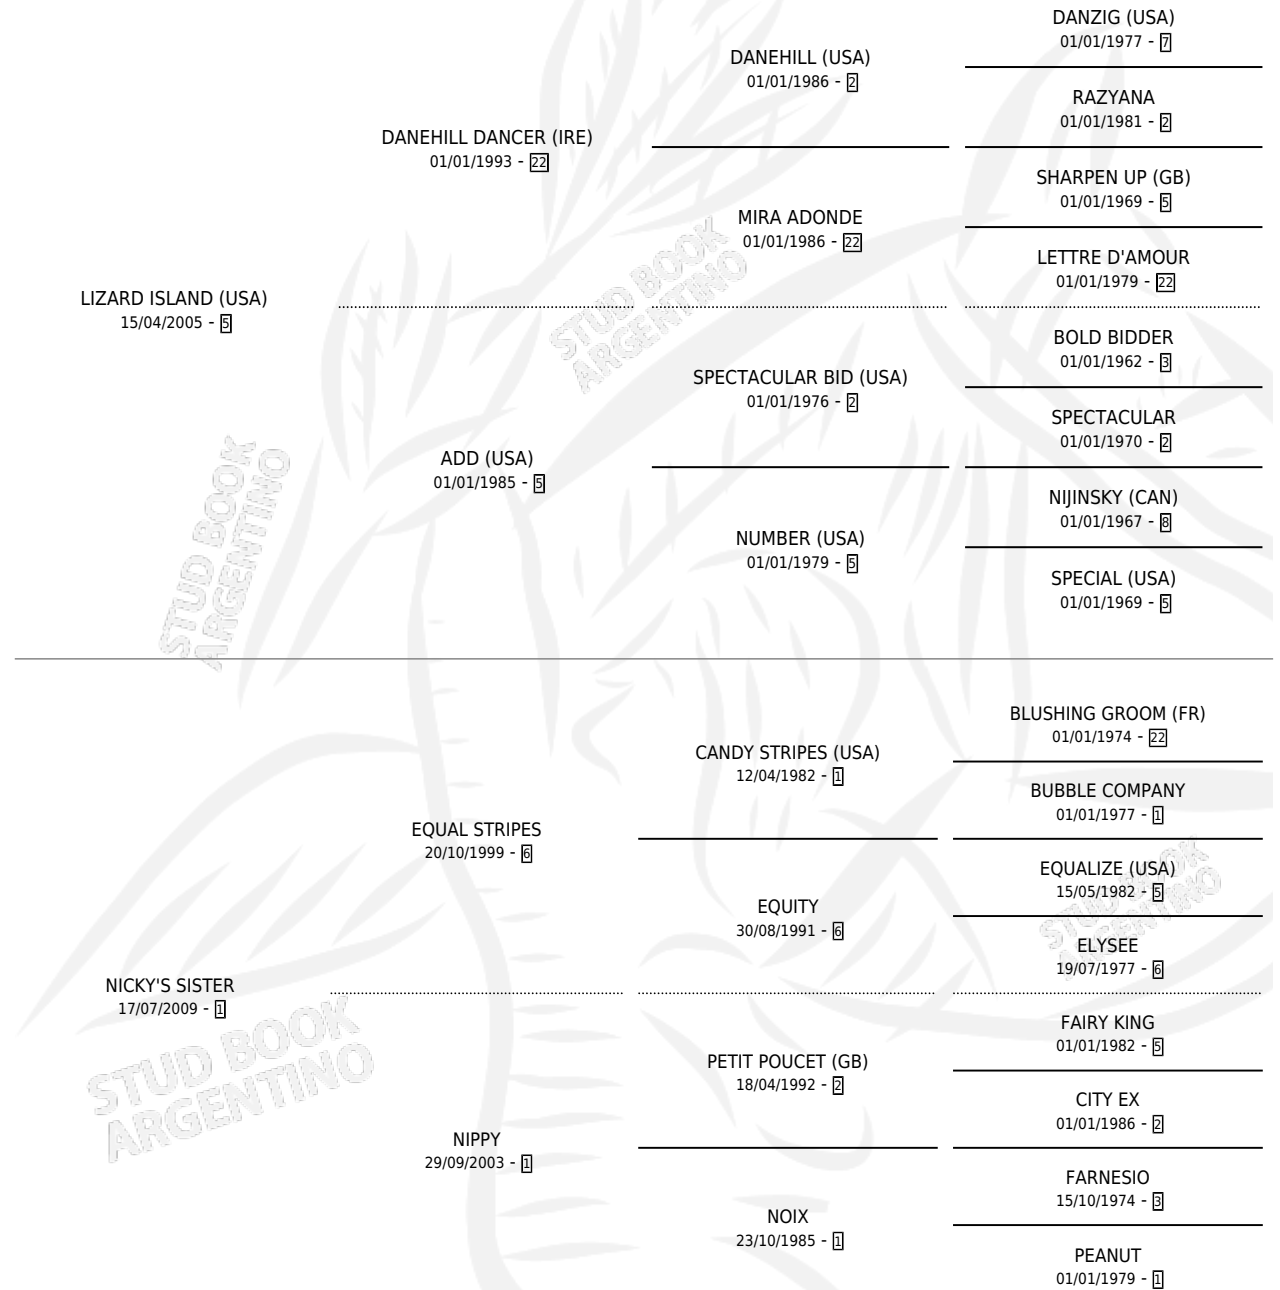

# NEVER TO LOSE

por LIZARD ISLAND (USA) y NICKY'S SISTER por EQUAL STRIPES

Argentina · Hembra · Alazan · SP · 26/08/2014  
Familia 1-m · Volumen 42

## ESTADO

TIPIFICACIÓN SANGUÍNEA	X
TIPIFICACIÓN POR ADN	✓
PASAPORTE	✓
IDENTIFICACIÓN POR MICROCHIP	✓
REPRODUCTOR	✓

**Lugar de nacimiento:** Abolengo

**Criador:** Abolengo

## PEDIGREE

S

mientos **0** / Efectividad **0.00%**

**PADRILLO**

**PRODUCTO**

**CRIADOR**

**1ER SERVICIO**

**ÚLTIMO SERVICIO**