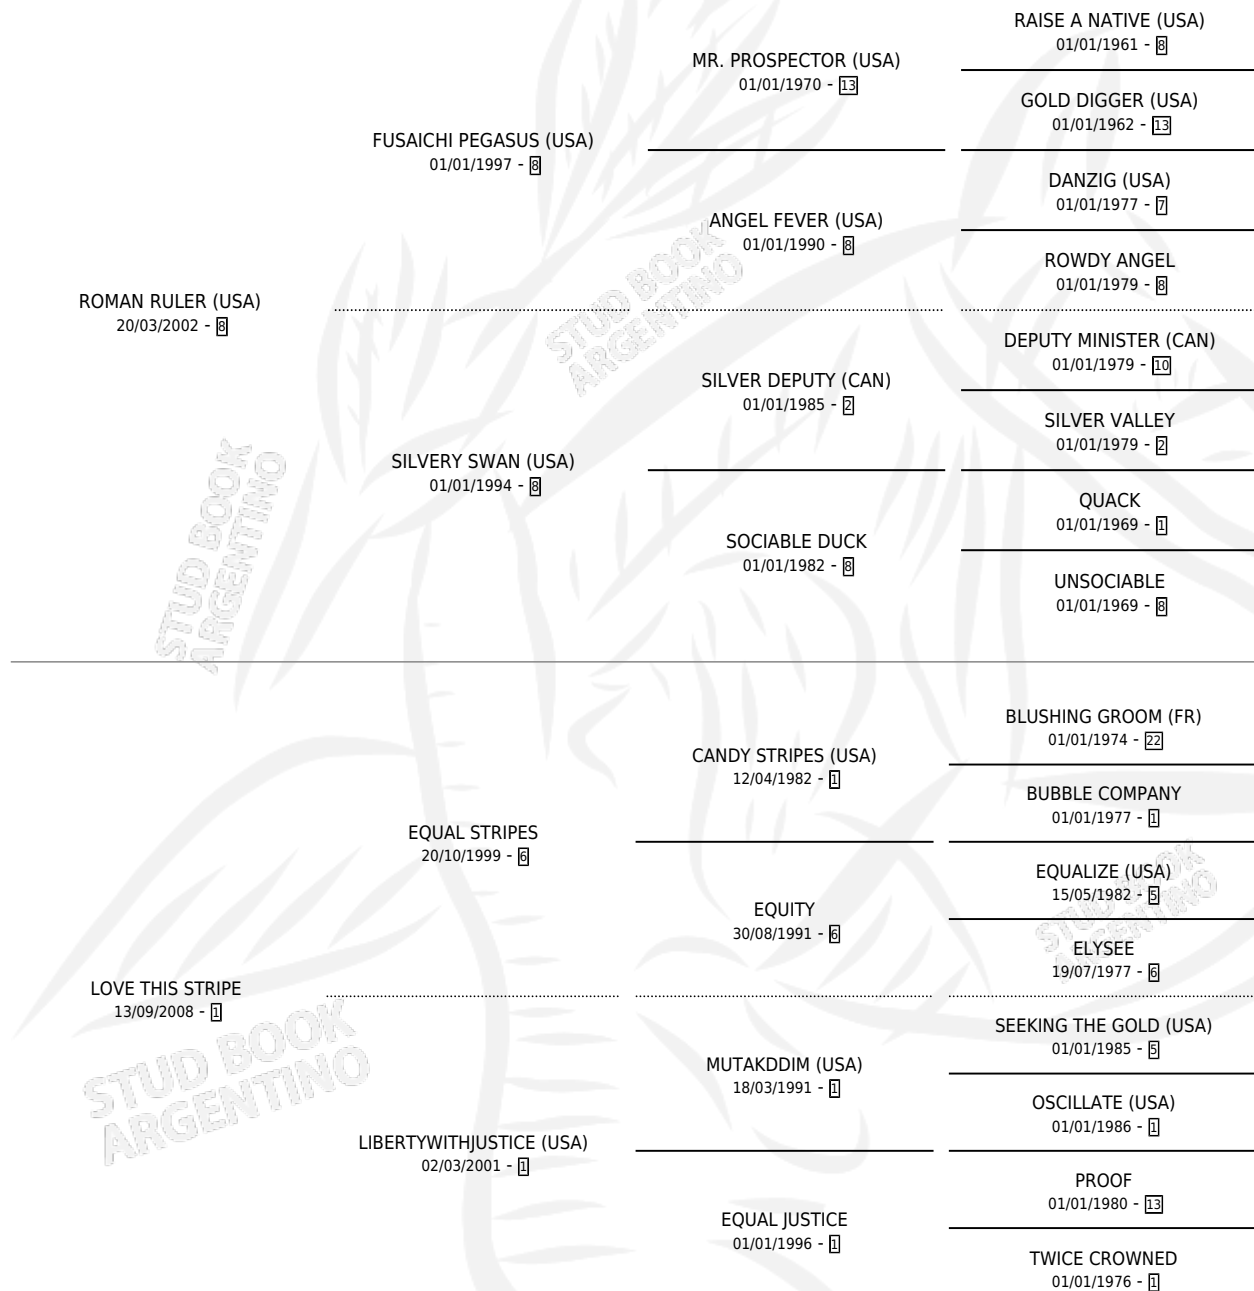

LOVE RULES

por ROMAN RULER (USA) y LOVE THIS STRIPE por EQUAL STRIPES

Argentina · Macho · Zaino · SP · 27/08/2014
Familia 1-x · Volumen 42

ESTADO

TIPIFICACIÓN SANGUÍNEA	X
TIPIFICACIÓN POR ADN	✓
PASAPORTE	✓
IDENTIFICACIÓN POR MICROCHIP	✓
REPRODUCTOR	X

Lugar de nacimiento: Abolengo
Criador: Abolengo

PEDIGREE

CAMPAÑA

Solo carreras oficiales de Argentina

POR EDAD

EDAD	CC	1°	2°	3°	4°	5°	NP	CLC	CLG	CLCG1	CLGG1	IMPORTE	GANANCIA / CC
3 AÑOS	3	2	1	0	0	0	0	0	0	0	0	\$483,250	\$161,083
4 AÑOS	5	1	2	0	0	1	1	1	0	0	0	\$260,000	\$52,000
5 AÑOS	4	0	1	0	0	0	3	0	0	0	0	\$41,000	\$10,250
6 AÑOS	4	1	2	0	0	0	1	0	0	0	0	\$126,000	\$31,500
TOTALES	16	4	6	0	0	1	5	1	0	0	0	\$910,250	\$56,891
%		25.0%	37.5%	0.0%	0.0%	6.3%	31.3%	6.3%	0.0%	0.0%	0.0%		

Ganador de 4 carreras en Palermo y La Plata - \$910,250, a los 3,4 y 6 años.

POR DISTANCIA

HIPODROMO	CC	1°	2°	3°	4°	5°	NP	CLC	CLG	CLCG1	CLGG1	IMPORTE
LA PLATA	8	2	3	0	0	0	3	0	0	0	0	\$292,000
1100 MTS	2	1	1	0	0	0	0	0	0	0	0	\$98,000
1200 MTS	4	1	2	0	0	0	1	0	0	0	0	\$189,000
1500 MTS	1	0	0	0	0	0	1	0	0	0	0	\$5,000
1400 MTS	1	0	0	0	0	0	1	0	0	0	0	\$0
PALERMO	8	2	3	0	0	1	2	0	0	0	0	\$618,250
1000 MTS	1	0	0	0	0	0	1	0	0	0	0	\$0
1400 MTS	6	2	3	0	0	1	0	0	0	0	0	\$618,250
1800 MTS	1	0	0	0	0	0	1	0	0	0	0	\$0