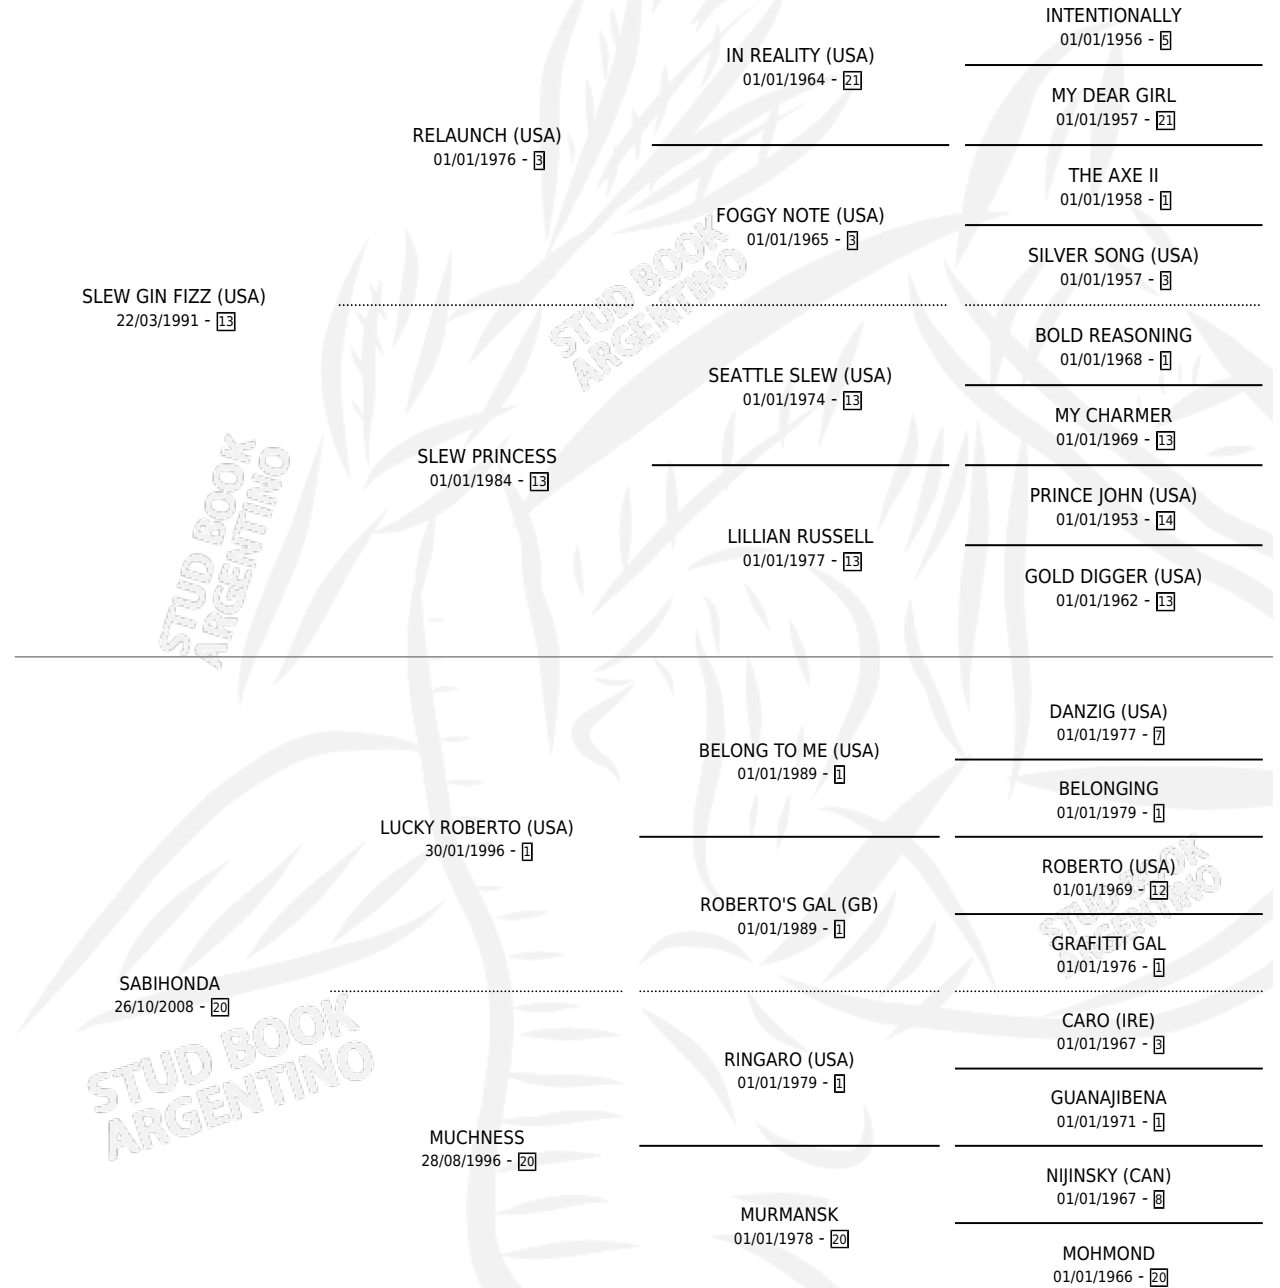

INDIO LIRONDO

por **SLEW GIN FIZZ (USA)** y **SABIHONDA** por **LUCKY ROBERTO (USA)**

Argentina · Macho · Zaino · SP · 15/08/2014
Familia 20-a · Volumen 42

ESTADO

TIPIFICACIÓN SANGUÍNEA	X
TIPIFICACIÓN POR ADN	✓
PASAPORTE	✓
IDENTIFICACIÓN POR MICROCHIP	✓
REPRODUCTOR	X

Lugar de nacimiento: Rodeo Chico

Criador: Fernandez Jose Roberto

PEDIGREE

CAMPAÑA

Solo carreras oficiales de Argentina

POR EDAD

EDAD	CC	1°	2°	3°	4°	5°	NP	CLC	CLG	CLCG1	CLGG1	IMPORTE	GANANCIA / CC
2 AÑOS	3	0	0	0	0	0	3	0	0	0	0	\$0	\$0
4 AÑOS	1	0	0	0	0	0	1	0	0	0	0	\$0	\$0
5 AÑOS	2	0	1	0	0	0	1	0	0	0	0	\$16,200	\$8,100
TOTALES	6	0	1	0	0	0	5	0	0	0	0	\$16,200	\$2,700
%		0.0%	16.7%	0.0%	0.0%	0.0%	83.3%	0.0%	0.0%	0.0%	0.0%		