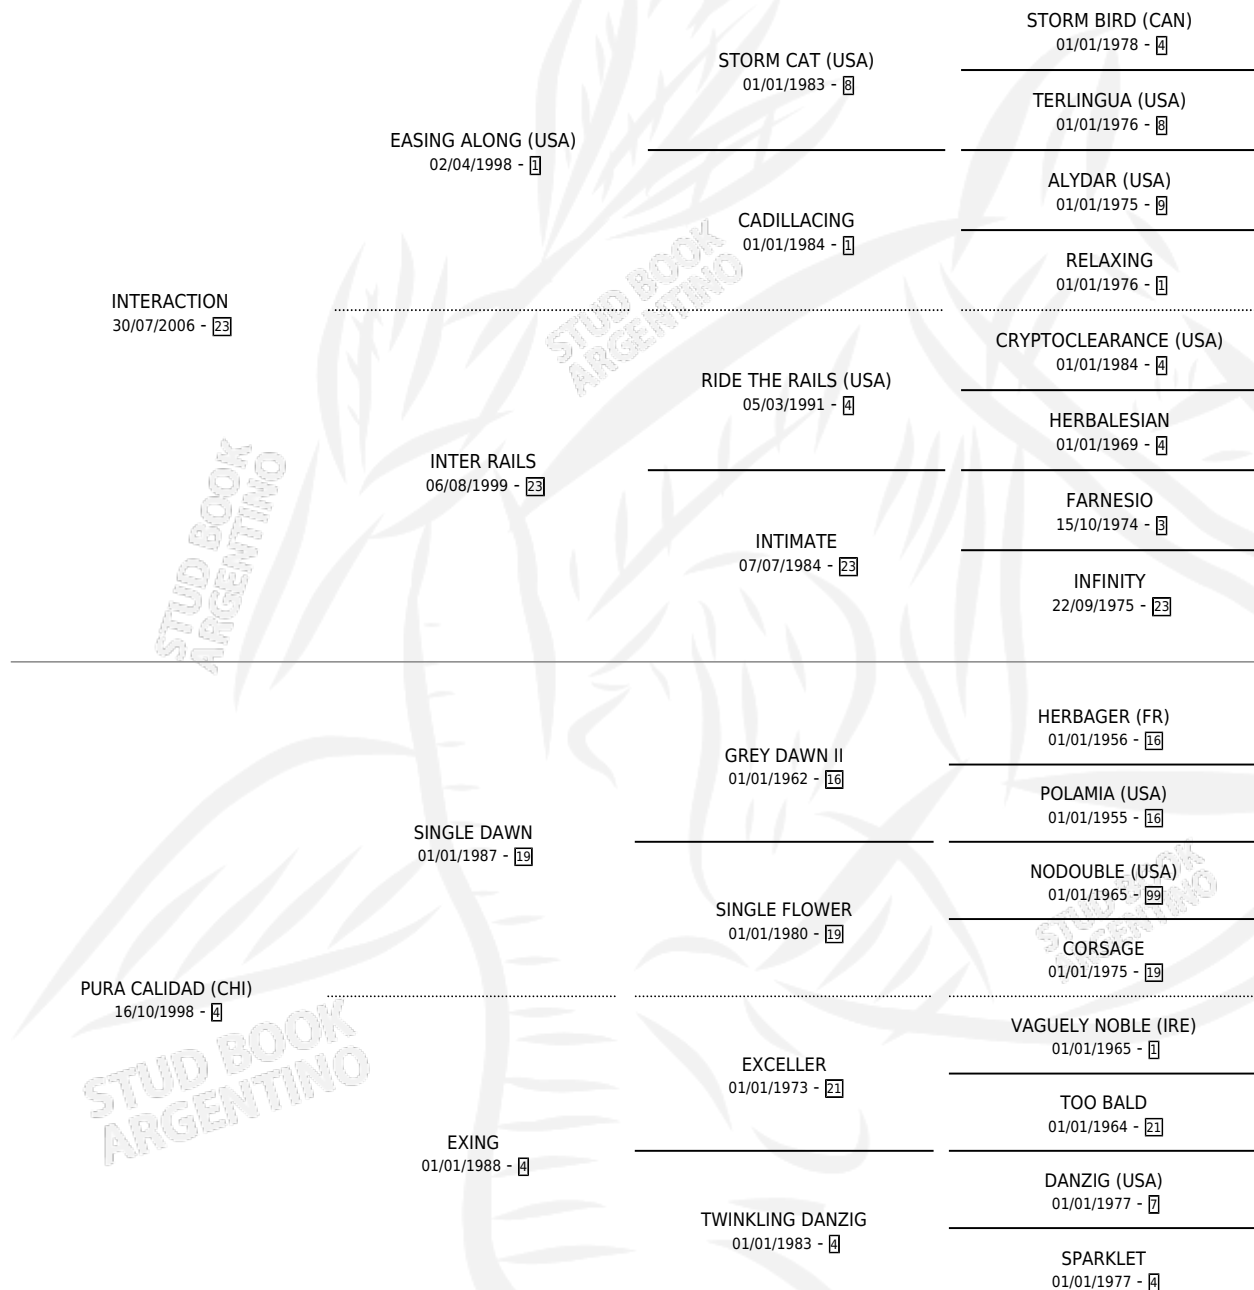

Lugar de nacimiento: Chenaut

Criador: Haras Cachagua S.A. y Haras Pozo De Luna S.A.

~

HIJOS

	MACHOS	HEMBRAS
1 NACIERON	0	1
1 CORRIERON	0	1
1 GANARON	0	1
0 GANADORES CL	0 GANADORES GR	0 GANADORES G1

PEDIGREE