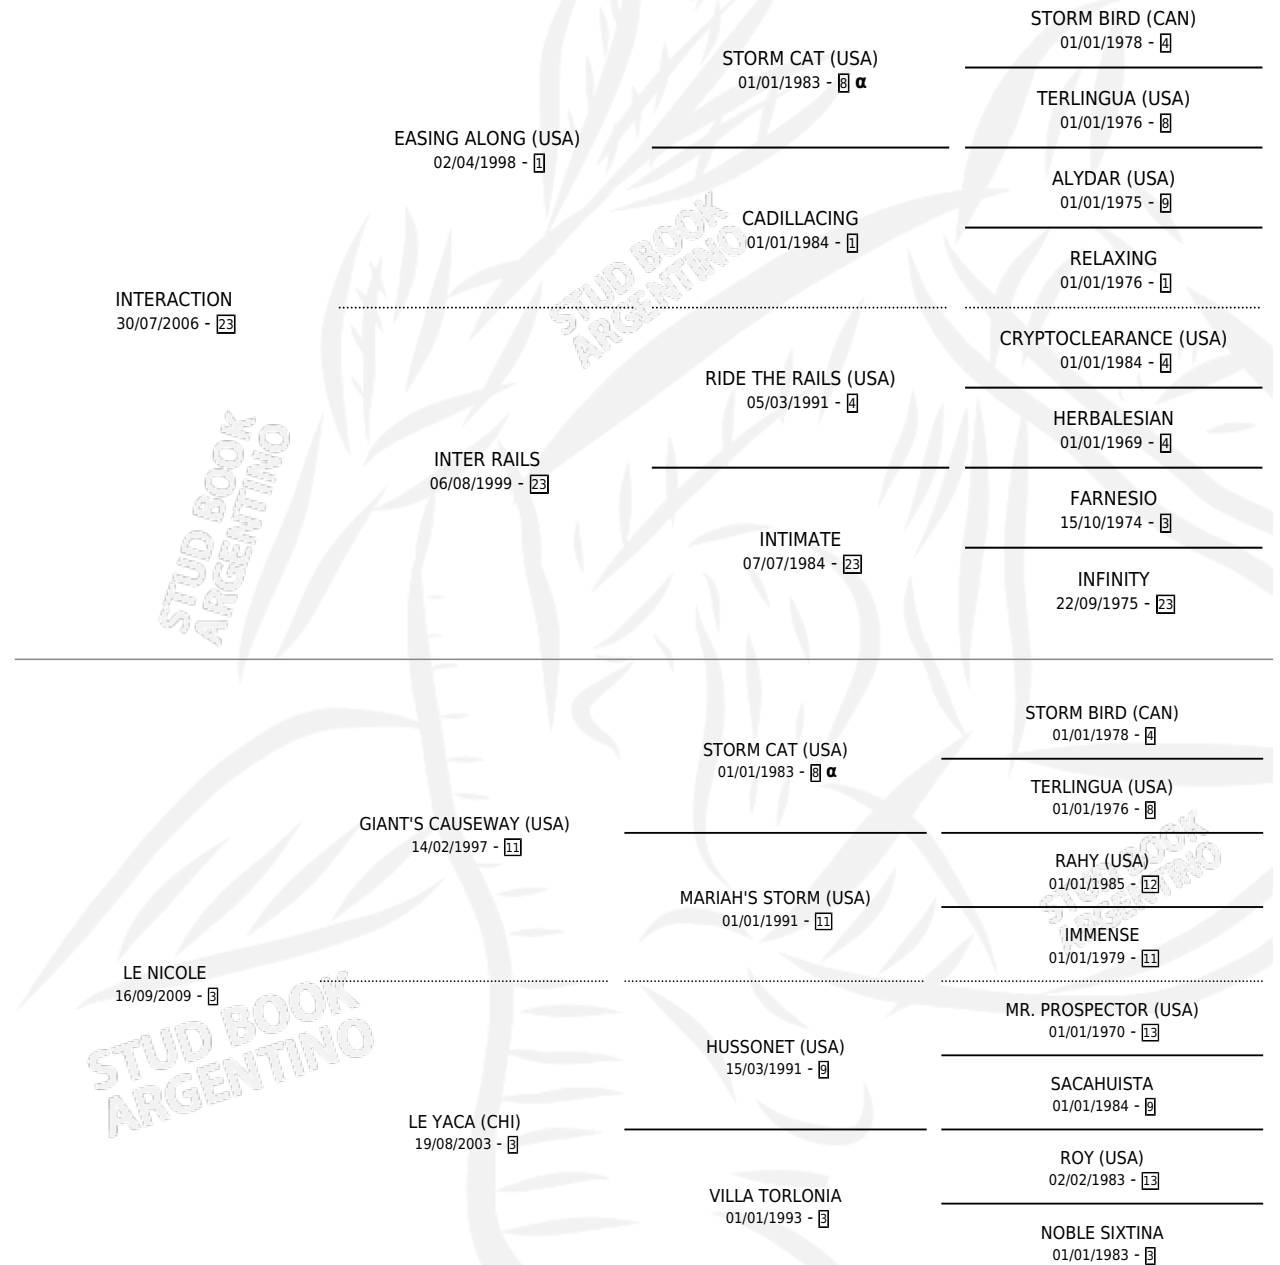

LASTARRIA

por **INTERACTION** y **LE NICOLE** por **GIANT'S CAUSEWAY**
(USA)

Argentina · Hembra · Zaino · SP · 27/08/2014
Familia 3-b · Volumen 42

ESTADO

TIPIFICACIÓN SANGUÍNEA	X
TIPIFICACIÓN POR ADN	✓
PASAPORTE	✓
IDENTIFICACIÓN POR MICROCHIP	✓
REPRODUCTOR	X

Lugar de nacimiento: Pozo de Luna
Criador: Pozo de Luna

PEDIGREE

INBREEDING : α