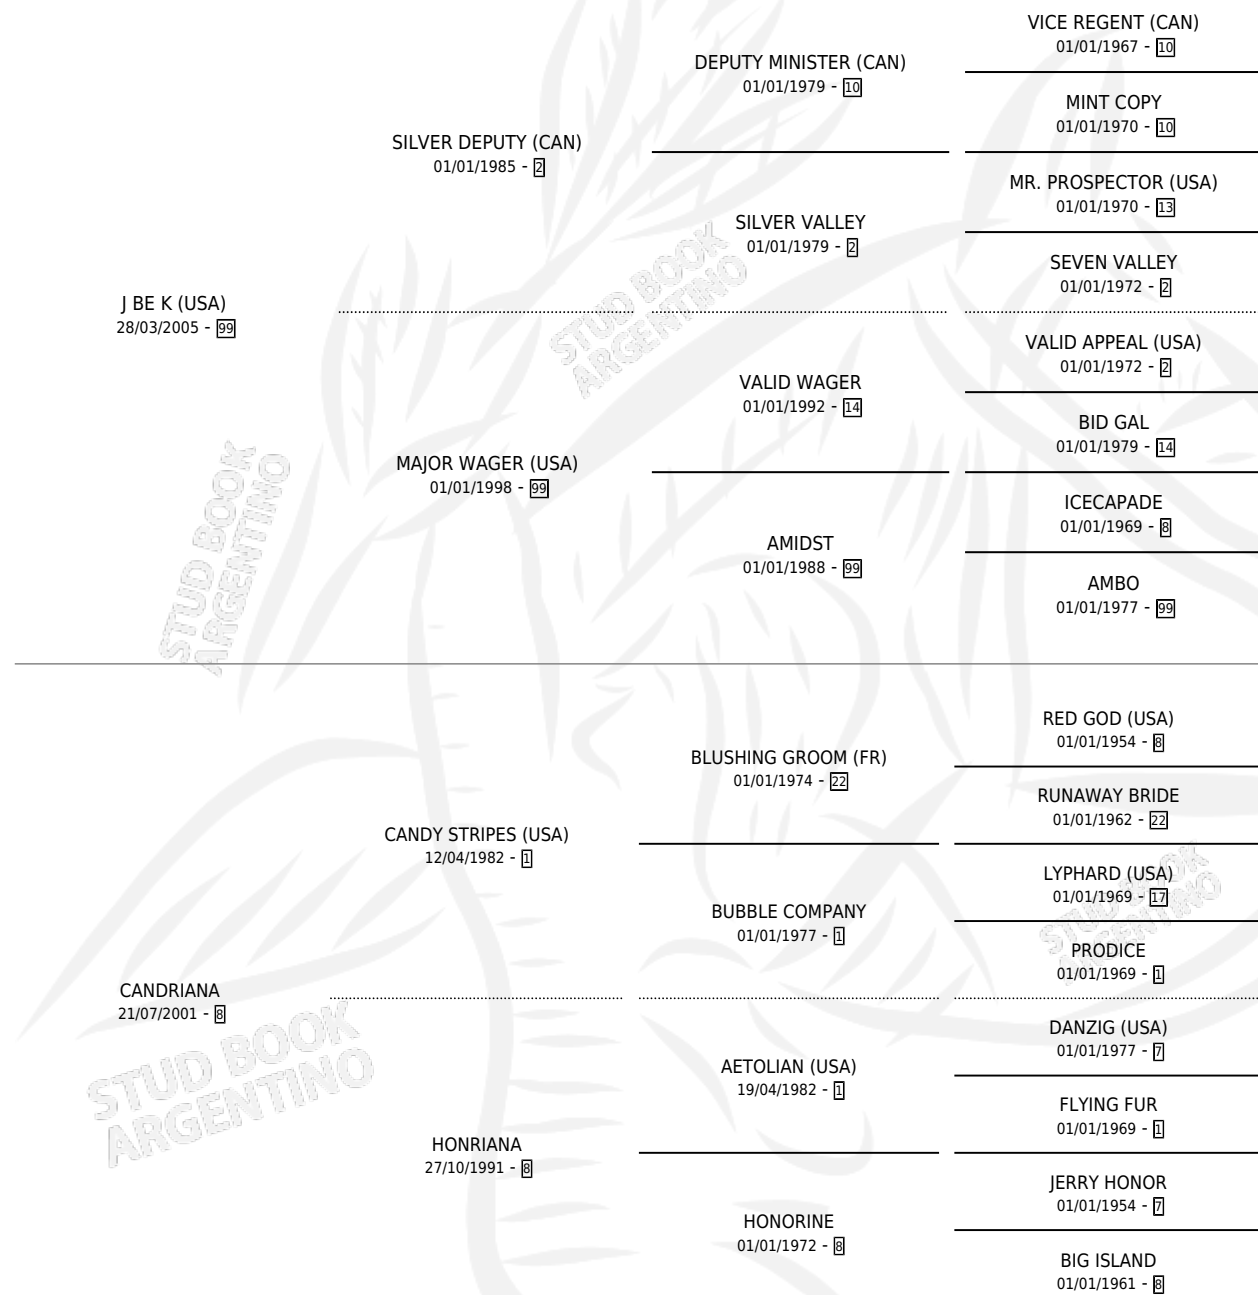

J B CANDY

por J BE K (USA) y CANDRIANA por CANDY STRIPES (USA)

Argentina · Hembra · Zaino · SP · 30/08/2014
Familia 8-a · Volumen 42

ESTADO

TIPIFICACIÓN SANGUÍNEA	X
TIPIFICACIÓN POR ADN	✓
PASAPORTE	✓
IDENTIFICACIÓN POR MICROCHIP	✓
REPRODUCTOR	X

Lugar de nacimiento: Melincue
Criador: Melincue

PEDIGREE

CAMPAÑA

Solo carreras oficiales de Argentina

POR EDAD

EDAD	CC	1°	2°	3°	4°	5°	NP	CLC	CLG	CLCG1	CLGG1	IMPORTE	GANANCIA / CC
4 AÑOS	6	1	2	0	1	0	2	0	0	0	0	\$247,750	\$41,292
5 AÑOS	3	1	1	0	1	0	0	0	0	0	0	\$218,000	\$72,667
TOTALES	9	2	3	0	2	0	2	0	0	0	0	\$465,750	\$51,750
%		22.2%	33.3%	0.0%	22.2%	0.0%	22.2%	0.0%	0.0%	0.0%	0.0%		

Ganadora de 2 carreras en Palermo - \$465,750, a los 4 y 5 años.

POR DISTANCIA

HIPODROMO	CC	1°	2°	3°	4°	5°	NP	CLC	CLG	CLCG1	CLGG1	IMPORTE
PALERMO	9	2	3	0	2	0	2	0	0	0	0	\$465,750
1000 MTS	9	2	3	0	2	0	2	0	0	0	0	\$465,750