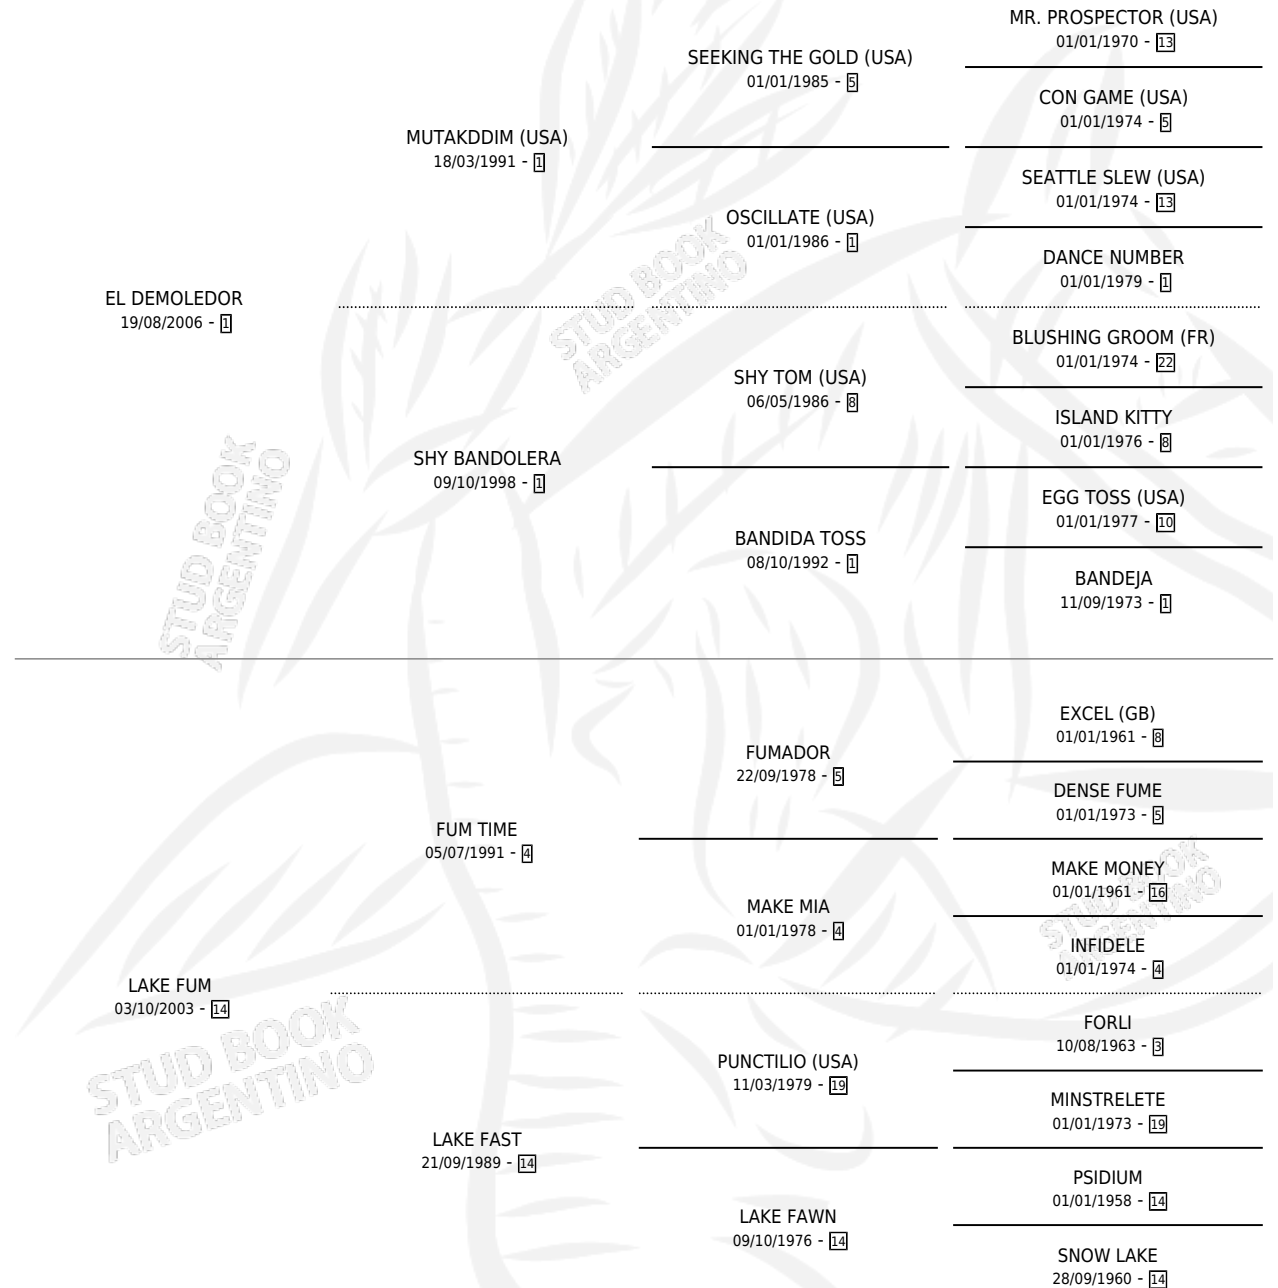

LA PEKEKA

por EL DEMOLEDOR y LAKE FUM por FUM TIME

Argentina · Hembra · Tordillo · SP · 09/09/2014
Familia 14-f · Volumen 42

ESTADO

TIPIFICACIÓN SANGUÍNEA	X
TIPIFICACIÓN POR ADN	✓
PASAPORTE	✓
IDENTIFICACIÓN POR MICROCHIP	✓
REPRODUCTOR	X

Lugar de nacimiento: Don Artusso

Criador: Don Artusso

PEDIGREE

LA PEKEKA

Datos oficiales del Stud Book Argentino

Documento generado el 11/06/2026

studbook.org.ar