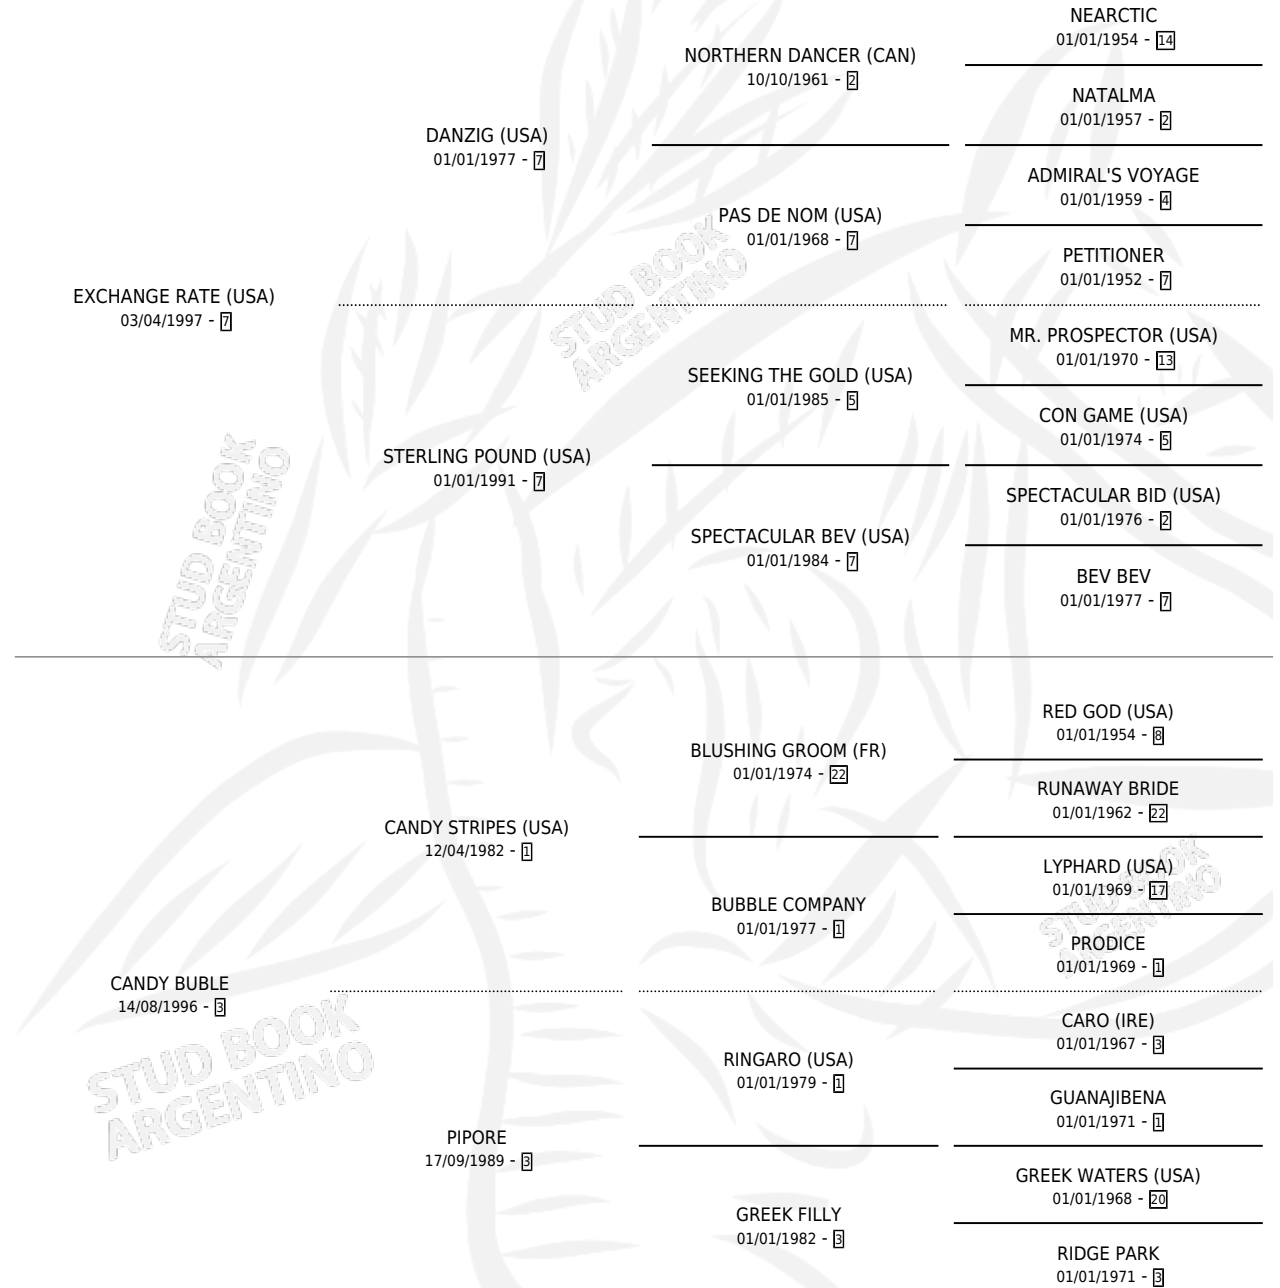

SEMILLAS DEL AMOR

por EXCHANGE RATE (USA) y CANDY BUBLE por CANDY STRIPES (USA)

Argentina · Hembra · Tordillo · SP · 04/09/2014
Familia 3-i · Volumen 42

ESTADO

TIPIFICACIÓN SANGUÍNEA	X
TIPIFICACIÓN POR ADN	✓
PASAPORTE	✓
IDENTIFICACIÓN POR MICROCHIP	✓
REPRODUCTOR	X

Lugar de nacimiento: Campo particular
Criador: Cuenca Francisco

PEDIGREE

CAMPAÑA

Solo carreras oficiales de Argentina

POR EDAD

EDAD	CC	1°	2°	3°	4°	5°	NP	CLC	CLG	CLCG1	CLGG1	IMPORTE	GANANCIA / CC
2 AÑOS	5	0	0	1	0	1	3	0	0	0	0	\$32,400	\$6,480
3 AÑOS	2	0	0	0	0	0	2	0	0	0	0	\$0	\$0
TOTALES	7	0	0	1	0	1	5	0	0	0	0	\$32,400	\$4,629
%		0.0%	0.0%	14.3%	0.0%	14.3%	71.4%	0.0%	0.0%	0.0%	0.0%		