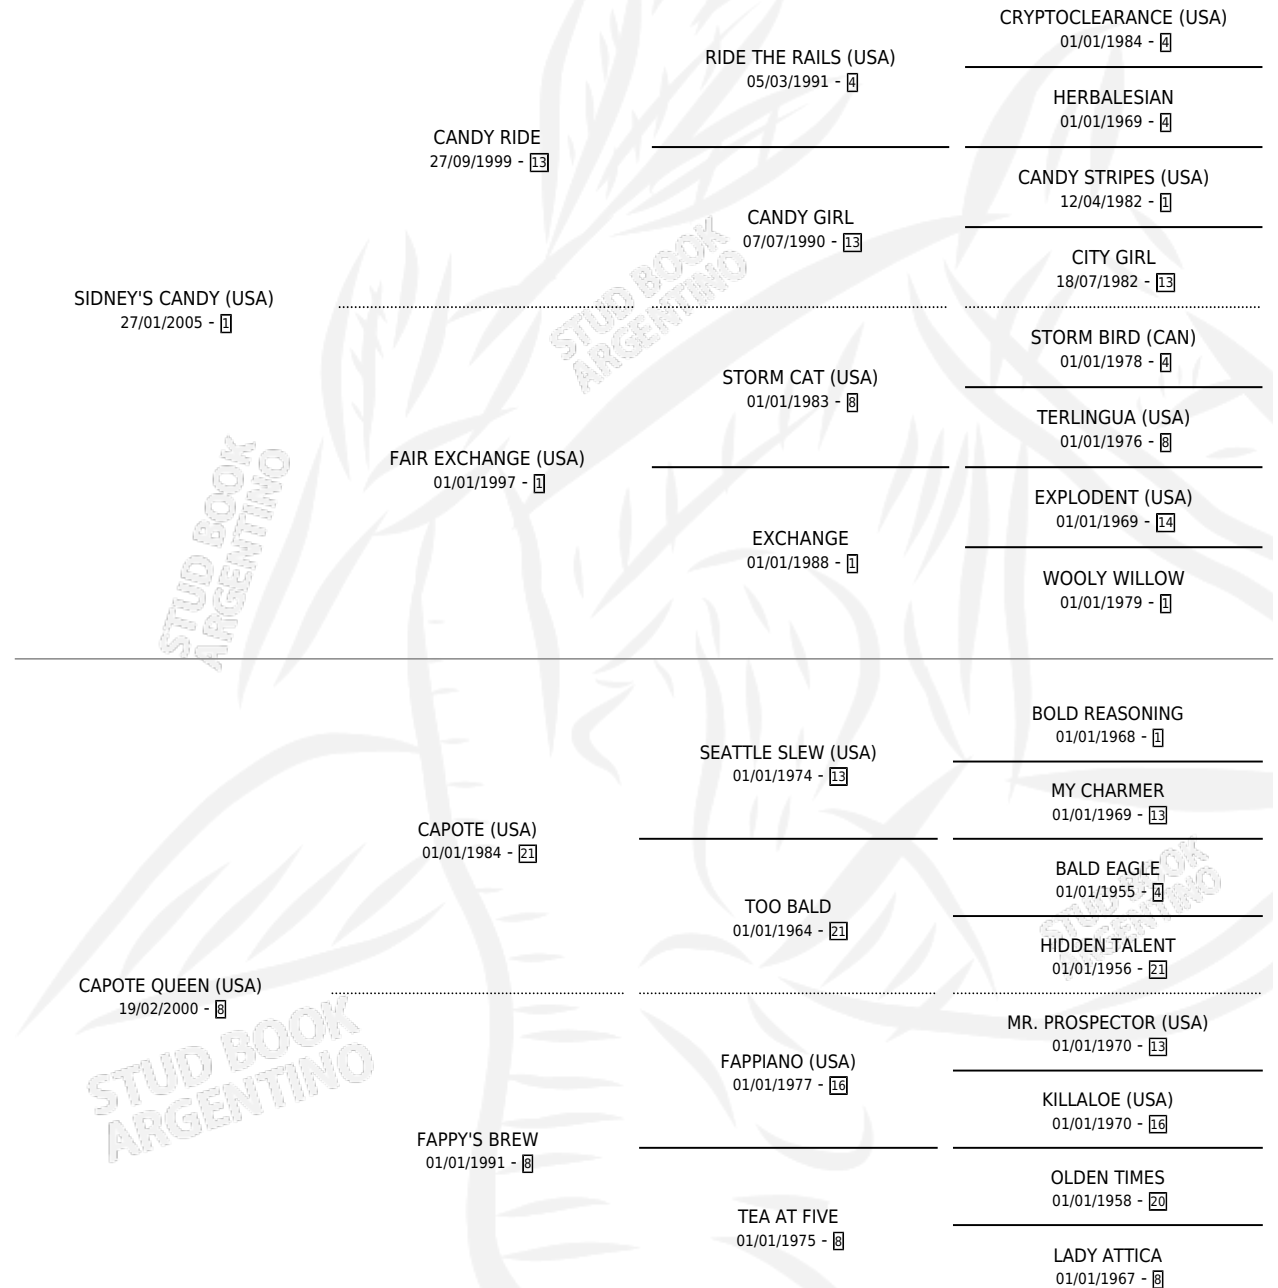

CARMETTI

por **SIDNEY'S CANDY (USA)** y **CAPOTE QUEEN (USA)** por **CAPOTE (USA)**

Argentina · Macho · Zaino · SP · 24/08/2014
Familia 8-g · Volumen 42

ESTADO

TIPIFICACIÓN SANGUÍNEA	X
TIPIFICACIÓN POR ADN	✓
PASAPORTE	✓
IDENTIFICACIÓN POR MICROCHIP	✓
REPRODUCTOR	X

Lugar de nacimiento: La Pasion
Criador: La Pasion

PEDIGREE

CAMPAÑA

Solo carreras oficiales de Argentina

POR EDAD

EDAD	CC	1°	2°	3°	4°	5°	NP	CLC	CLG	CLCG1	CLGG1	IMPORTE	GANANCIA / CC
2 AÑOS	2	0	1	0	0	1	0	0	0	0	0	\$29,160	\$14,580
3 AÑOS	5	1	1	0	2	0	1	0	0	0	0	\$159,020	\$31,804
TOTALES	7	1	2	0	2	1	1	0	0	0	0	\$188,180	\$26,883
%		14.3%	28.6%	0.0%	28.6%	14.3%	14.3%	0.0%	0.0%	0.0%	0.0%		